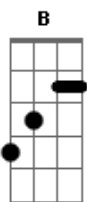

Wilian Metlei - Pra Sempre

tom:

Intro: B Abm Dbm Gb

B
Olha amor
Abm
O quanto nós já caminhamos, hein?
Dbm
Quantas esquinas quantos quarteirões
Gb
Quem diria que esses dois corações

B
Um de madeira outro de metal
Abm
Um de açúcar e outro de sal
Dbm
Um é Natal e outro é carnaval
Gb
Duas histórias, mas um sim no final

E Gb
Acho graça quando você me pergunta e pede pra eu dizer
E
Se eu passaria a minha vida toda com você
Gb
Amor qualquer um vê

Ontem, hoje, amanhã
Minha resposta vai ser

B
Eu quero pra sempre
Meu café seu chá
Abm
Seu bom dia quando eu acordar
Dbm
Sua risada, se eu desafinar
Gb
Eu Quero pra sempre

B
Eu quero pra sempre
Poder contemplar
Abm
Todas as cores desse teu olhar
Dbm
Eu quero pra sempre

Posso até jurar
Gb
Eu quero pra sempre
B
Do seu lado poder caminhar

Acordes