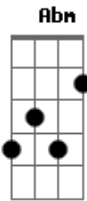

Wilian Metlei - Pra Sempre

tom:

Intro: B Abm Dbm Gb

B
Olha amor
Abm
O quanto nós já caminhamos, hein?
Dbm
Quantas esquinas quantos quarteirões
Gb
Quem diria que esses dois corações

B
Um de madeira outro de metal
Abm
Um de açúcar e outro de sal
Dbm
Um é Natal e outro é carnaval
Gb
Duas histórias, mas um sim no final

E Gb
Acho graça quando você me pergunta e pede pra eu dizer
E
Se eu passaria a minha vida toda com você
Gb
Amor qualquer um vê

Ontem, hoje, amanhã
Minha resposta vai ser

B
Eu quero pra sempre
Meu café seu chá
Abm
Seu bom dia quando eu acordar
Dbm
Sua risada, se eu desafinar
Gb
Eu Quero pra sempre

B
Eu quero pra sempre
Poder contemplar
Abm
Todas as cores desse teu olhar
Dbm
Eu quero pra sempre

Posso até jurar
Gb
Eu quero pra sempre
B
Do seu lado poder caminhar

Acordes

© ukulele-chords.com

© ukulele-chords.com