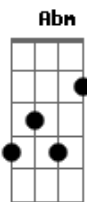

© ukulele-chords.com