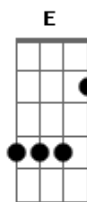

© ukulele-chords.com