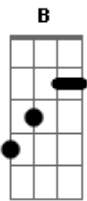

Wilian Metlei - Pra Sempre

tom:

Intro: B Abm Dbm Gb

B
Olha amor
Abm
O quanto nós já caminhamos, hein?
Dbm
Quantas esquinas quantos quarteirões
Gb
Quem diria que esses dois corações

B
Um de madeira outro de metal
Abm
Um de açúcar e outro de sal
Dbm
Um é Natal e outro é carnaval
Gb
Duas histórias, mas um sim no final

E Gb
Acho graça quando você me pergunta e pede pra eu dizer
E
Se eu passaria a minha vida toda com você
Gb
Amor qualquer um vê

Ontem, hoje, amanhã
Minha resposta vai ser

B
Eu quero pra sempre
Meu café seu chá
Abm
Seu bom dia quando eu acordar
Dbm
Sua risada, se eu desafinar
Gb
Eu Quero pra sempre

B
Eu quero pra sempre
Poder contemplar
Abm
Todas as cores desse teu olhar
Dbm
Eu quero pra sempre

Posso até jurar
Gb
Eu quero pra sempre
B
Do seu lado poder caminhar

Acordes

© ukulele-chords.com

© ukulele-chords.com