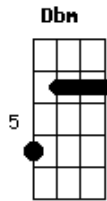

Wilian Metlei - Pra Sempre

tom:

Intro: B Abm Dbm Gb

B
Olha amor
Abm
O quanto nós já caminhamos, hein?
Dbm
Quantas esquinas quantos quarteirões
Gb
Quem diria que esses dois corações

B
Um de madeira outro de metal
Abm
Um de açúcar e outro de sal
Dbm
Um é Natal e outro é carnaval
Gb
Duas histórias, mas um sim no final

B
Eu quero pra sempre
Poder contemplar
Abm
Todas as cores desse teu olhar
Dbm
Eu quero pra sempre

Posso até jurar
Gb
Eu quero pra sempre
B
Do seu lado poder caminhar

Acordes

© ukulele-chords.com

© ukulele-chords.com