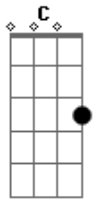

Wilceu Pause - Você Fica Ou Vai

tom:
C (forma dos acordes no tom de D)

Afinação: D G C F A D

Você fica ou vai ter que decidir
Só pense bem antes de partir
Se ficar será pra sempre o meu amor
A fila vai andar se você se for

D G A7 D
Você não sabe o que vai perder
G A7
Se me deixar se não me quiser
G A7 Gbm
Você fica ou vai tem que decidir
Bm Em A7 D
Mas só pense bem antes de partir
D G A7 D
Você fica ou vai tem que decidir
G D
Mas só pense bem antes de partir

Acordes

© ukulele-chords.com