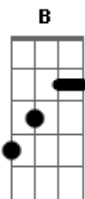

Wilceu Pause - Perigosa e Linda

tom:

Intro: E B A E

Vou confessar nunca mais queria amar

Era só ficar, ficar

Mas aí do nada você apareceu

Penetrou minha emoção

Disse que eu era um fugitivo do amor

Me deu ordem de prisão

Corri, fugi, mas você me acertou

Baleou meu coração

Perigosa e linda

Jeito de bandida

Mas com um toque sexy e sedutor

Perigosa e linda

Jeito de bandida

Acordes

© ukulele-chords.com

© ukulele-chords.com

© ukulele-chords.com

Uma bandida chamada amor

(E B A E)

E agora preso eu estou

Nas garras do teu amor