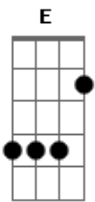

Wilceu Pause - Perigosa e Linda

tom:

Intro: E B A E

Vou confessar nunca mais queria amar

Era só ficar, ficar

Mas aí do nada você apareceu

Penetrou minha emoção

Disse que eu era um fugitivo do amor

Me deu ordem de prisão

Corri, fugi, mas você me acertou

Baleou meu coração

Perigosa e linda

Jeito de bandida

Mas com um toque sexy e sedutor

Perigosa e linda

Jeito de bandida

Acordes

© ukulele-chords.com

© ukulele-chords.com

© ukulele-chords.com

Uma bandida chamada amor

(E B A E)

E agora preso eu estou

Nas garras do teu amor