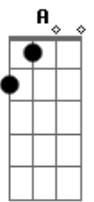

Wilceu Pause - Perigosa e Linda

tom:

Intro: E B A E

Vou confessar nunca mais queria amar

Era só ficar, ficar

Mas aí do nada você apareceu

Penetrou minha emoção

Disse que eu era um fugitivo do amor

Me deu ordem de prisão

Corri, fugi, mas você me acertou

Baleou meu coração

Perigosa e linda

Jeito de bandida

Mas com um toque sexy e sedutor

Perigosa e linda

Jeito de bandida

Acordes

© ukulele-chords.com

© ukulele-chords.com

© ukulele-chords.com

Uma bandida chamada amor

(E B A E)

E agora preso eu estou

Nas garras do teu amor