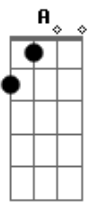

# Wilceu Pause - Perigosa e Linda

tom:

Intro: E B A E

Vou confessar nunca mais queria amar

Era só ficar, ficar

Mas aí do nada você apareceu

Penetrou minha emoção

Disse que eu era um fugitivo do amor

Me deu ordem de prisão

Corri, fugi, mas você me acertou

Baleou meu coração

Perigosa e linda

Jeito de bandida

Mas com um toque sexy e sedutor

Perigosa e linda

Jeito de bandida

## Acordes

© ukulele-chords.com

© ukulele-chords.com

© ukulele-chords.com

Uma bandida chamada amor

( E B A E )

E agora preso eu estou

Nas garras do teu amor