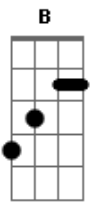

# Wilceu Pause - Perigosa e Linda

tom:

Intro: E B A E

Vou confessar nunca mais queria amar

Era só ficar, ficar

Mas aí do nada você apareceu

Penetrou minha emoção

Disse que eu era um fugitivo do amor

Me deu ordem de prisão

Corri, fugi, mas você me acertou

Baleou meu coração

Perigosa e linda

Jeito de bandida

Mas com um toque sexy e sedutor

Perigosa e linda

Jeito de bandida

## Acordes

© ukulele-chords.com

© ukulele-chords.com

© ukulele-chords.com

Uma bandida chamada amor

( E B A E )

E agora preso eu estou

Nas garras do teu amor