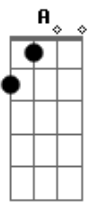

Wilceu Pause - Perigosa e Linda

tom:

Intro: E B A E

Vou confessar nunca mais queria amar

Era só ficar, ficar

Mas aí do nada você apareceu

Penetrou minha emoção

Disse que eu era um fugitivo do amor

Me deu ordem de prisão

Corri, fugi, mas você me acertou

Baleou meu coração

Perigosa e linda

Jeito de bandida

Mas com um toque sexy e sedutor

Perigosa e linda

Jeito de bandida

Acordes

© ukulele-chords.com

© ukulele-chords.com

© ukulele-chords.com

Uma bandida chamada amor

(E B A E)

E agora preso eu estou

Nas garras do teu amor