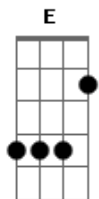

Wilceu Pause - Perigosa e Linda

tom:

Intro: E B A E

Vou confessar nunca mais queria amar

Era só ficar, ficar

Mas aí do nada você apareceu

Penetrou minha emoção

Disse que eu era um fugitivo do amor

Me deu ordem de prisão

Corri, fugi, mas você me acertou

Baleou meu coração

Perigosa e linda

Jeito de bandida

Mas com um toque sexy e sedutor

Perigosa e linda

Jeito de bandida

Acordes

© ukulele-chords.com

© ukulele-chords.com

© ukulele-chords.com

Uma bandida chamada amor

(E B A E)

E agora preso eu estou

Nas garras do teu amor