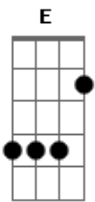

# Wilceu Pause - Perigosa e Linda

tom:

Intro: E B A E

Vou confessar nunca mais queria amar

Era só ficar, ficar

Mas aí do nada você apareceu

Penetrou minha emoção

Disse que eu era um fugitivo do amor

Me deu ordem de prisão

Corri, fugi, mas você me acertou

Baleou meu coração

Perigosa e linda

Jeito de bandida

Mas com um toque sexy e sedutor

Perigosa e linda

Jeito de bandida

## Acordes

© ukulele-chords.com

© ukulele-chords.com

© ukulele-chords.com

Uma bandida chamada amor

( E B A E )

E agora preso eu estou

Nas garras do teu amor