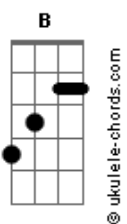

Whylmar Cunha - Apocalypse 3:11

tom:

Intro: E B Gbm Ab
E B Gbm B

[Refrão]

A E B Dbm7
Guarda o que tu tem, para que ninguém
A Dbm7 B
Tome tua coroa, tua coroa
A E B Dbm7
Guarda o que tu tem, para que ninguém
A Dbm7 B
Tome tua coroa, tua coroa

(Aadd9 E Aadd9 E Gbm B)

[Primeira Parte]

E B Dbm7 Dbm7
Ao vencedor fá-lo-ei
Aadd9 E Gbm7 B
Coluna no santuário do meu Deus, dali jamais sairá
Aadd9 E Gbm Dbm7
Lhe darei um novo nome, na Cidade do meu Deus
Aadd9 E B
Na Nova Jerusalém que vem do céu

E B Dbm7 Dbm7
Ao vencedor fá-lo-ei
Aadd9 E Gbm7 B
Coluna no santuário do meu Deus, dali jamais sairá
Aadd9 E Gbm Dbm7
Lhe darei um novo nome, na Cidade do meu Deus
Aadd9 E B
Na Nova Jerusalém que vem do céu

[Refrão]

A E B Dbm7
Guarda o que tu tem, para que ninguém
A Dbm7 B
Tome tua coroa, tua coroa

Acordes

A E B Dbm7
Guarda o que tu tem, para que ninguém
A Dbm7 B
Tome tua coroa, tua coroa

[Ponte]

A
Quem tem ouvidos ouça
O que o Espírito diz à igreja
Dbm B
Em breve voltarei, amada noiva
A
Quem tem ouvidos ouça