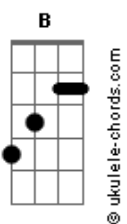

Whylmar Cunha - Apocalypse 3:11

tom:

Intro: E B Gbm Ab
E B Gbm B

[Refrão]

A E B Dbm7
Guarda o que tu tem, para que ninguém
A Dbm7 B
Tome tua coroa, tua coroa
A E B Dbm7
Guarda o que tu tem, para que ninguém
A Dbm7 B
Tome tua coroa, tua coroa

(Aadd9 E Aadd9 E Gbm B)

[Primeira Parte]

E B Dbm7 Dbm7
Ao vencedor fá-lo-ei
Aadd9 E Gbm7 B
Coluna no santuário do meu Deus, dali jamais sairá
Aadd9 E Gbm Dbm7
Lhe darei um novo nome, na Cidade do meu Deus
Aadd9 E B
Na Nova Jerusalém que vem do céu

E B Dbm7 Dbm7
Ao vencedor fá-lo-ei
Aadd9 E Gbm7 B
Coluna no santuário do meu Deus, dali jamais sairá
Aadd9 E Gbm Dbm7
Lhe darei um novo nome, na Cidade do meu Deus
Aadd9 E B
Na Nova Jerusalém que vem do céu

[Refrão]

A E B Dbm7
Guarda o que tu tem, para que ninguém
A Dbm7 B
Tome tua coroa, tua coroa

Acordes

A E B Dbm7
Guarda o que tu tem, para que ninguém
A Dbm7 B
Tome tua coroa, tua coroa

[Ponte]

A
Quem tem ouvidos ouça
0 que o Espírito diz à igreja
Dbm B
Em breve voltarei, amada noiva
A
Quem tem ouvidos ouça