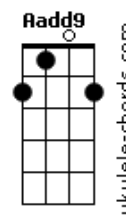

Whylmar Cunha - Apocalypse 3:11

tom:

Intro: E B Gbm Ab
E B Gbm B

[Refrão]

A E B Dbm7
Guarda o que tu tem, para que ninguém
A Dbm7 B
Tome tua coroa, tua coroa
A E B Dbm7
Guarda o que tu tem, para que ninguém
A Dbm7 B
Tome tua coroa, tua coroa

(Aadd9 E Aadd9 E Gbm B)

[Primeira Parte]

E B Dbm7 Dbm7
Ao vencedor fá-lo-ei
Aadd9 E Gbm7 B
Coluna no santuário do meu Deus, dali jamais sairá
Aadd9 E Gbm Dbm7
Lhe darei um novo nome, na Cidade do meu Deus
Aadd9 E B
Na Nova Jerusalém que vem do céu

E B Dbm7 Dbm7
Ao vencedor fá-lo-ei
Aadd9 E Gbm7 B
Coluna no santuário do meu Deus, dali jamais sairá
Aadd9 E Gbm Dbm7
Lhe darei um novo nome, na Cidade do meu Deus
Aadd9 E B
Na Nova Jerusalém que vem do céu

[Refrão]

A E B Dbm7
Guarda o que tu tem, para que ninguém
A Dbm7 B
Tome tua coroa, tua coroa

Acordes

A E B Dbm7
Guarda o que tu tem, para que ninguém
A Dbm7 B
Tome tua coroa, tua coroa

[Ponte]

A
Quem tem ouvidos ouça
0 que o Espírito diz à igreja
Dbm B
Em breve voltarei, amada noiva
A
Quem tem ouvidos ouça