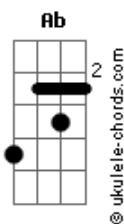

# Whylmar Cunha - Apocalypse 3:11

tom:

Intro: E B Gbm Ab  
E B Gbm B

[Refrão]

A E B Dbm7  
Guarda o que tu tem, para que ninguém  
A Dbm7 B  
Tome tua coroa, tua coroa  
A E B Dbm7  
Guarda o que tu tem, para que ninguém  
A Dbm7 B  
Tome tua coroa, tua coroa

( Aadd9 E Aadd9 E Gbm B )

[Primeira Parte]

E B Dbm7 Dbm7  
Ao vencedor fá-lo-ei  
Aadd9 E Gbm7 B  
Coluna no santuário do meu Deus, dali jamais sairá  
Aadd9 E Gbm Dbm7  
Lhe darei um novo nome, na Cidade do meu Deus  
Aadd9 E B  
Na Nova Jerusalém que vem do céu

E B Dbm7 Dbm7  
Ao vencedor fá-lo-ei  
Aadd9 E Gbm7 B  
Coluna no santuário do meu Deus, dali jamais sairá  
Aadd9 E Gbm Dbm7  
Lhe darei um novo nome, na Cidade do meu Deus  
Aadd9 E B  
Na Nova Jerusalém que vem do céu

## Acordes

A E B Dbm7  
Guarda o que tu tem, para que ninguém  
A Dbm7 B  
Tome tua coroa, tua coroa

[Ponte]

A  
Quem tem ouvidos ouça  
O que o Espírito diz à igreja  
Dbm B  
Em breve voltarei, amada noiva  
A  
Quem tem ouvidos ouça