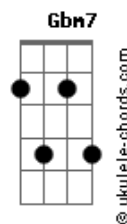

Whylmar Cunha - Apocalypse 3:11

tom:

Intro: E B Gbm Ab
E B Gbm B

[Refrão]

A E B Dbm7
Guarda o que tu tem, para que ninguém
A Dbm7 B
Tome tua coroa, tua coroa
A E B Dbm7
Guarda o que tu tem, para que ninguém
A Dbm7 B
Tome tua coroa, tua coroa

(Aadd9 E Aadd9 E Gbm B)

[Primeira Parte]

E B Dbm7 Dbm7
Ao vencedor fá-lo-ei
Aadd9 E Gbm7 B
Coluna no santuário do meu Deus, dali jamais sairá
Aadd9 E Gbm Dbm7
Lhe darei um novo nome, na Cidade do meu Deus
Aadd9 E B
Na Nova Jerusalém que vem do céu

E B Dbm7 Dbm7
Ao vencedor fá-lo-ei
Aadd9 E Gbm7 B
Coluna no santuário do meu Deus, dali jamais sairá
Aadd9 E Gbm Dbm7
Lhe darei um novo nome, na Cidade do meu Deus
Aadd9 E B
Na Nova Jerusalém que vem do céu

[Refrão]

A E B Dbm7
Guarda o que tu tem, para que ninguém
A Dbm7 B
Tome tua coroa, tua coroa

Acordes

A E B Dbm7
Guarda o que tu tem, para que ninguém
A Dbm7 B
Tome tua coroa, tua coroa

[Ponte]

A
Quem tem ouvidos ouça
O que o Espírito diz à igreja
Dbm B
Em breve voltarei, amada noiva
A
Quem tem ouvidos ouça