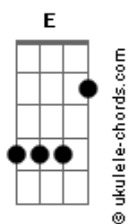

Whylmar Cunha - Apocalypse 3:11

tom:

Intro: E B Gbm Ab
E B Gbm B

[Refrão]

A E B Dbm7
Guarda o que tu tem, para que ninguém
A Dbm7 B
Tome tua coroa, tua coroa
A E B Dbm7
Guarda o que tu tem, para que ninguém
A Dbm7 B
Tome tua coroa, tua coroa

(Aadd9 E Aadd9 E Gbm B)

[Primeira Parte]

E B Dbm7 Dbm7
Ao vencedor fá-lo-ei
Aadd9 E Gbm7 B
Coluna no santuário do meu Deus, dali jamais sairá
Aadd9 E Gbm Dbm7
Lhe darei um novo nome, na Cidade do meu Deus
Aadd9 E B
Na Nova Jerusalém que vem do céu

E B Dbm7 Dbm7
Ao vencedor fá-lo-ei
Aadd9 E Gbm7 B
Coluna no santuário do meu Deus, dali jamais sairá
Aadd9 E Gbm Dbm7
Lhe darei um novo nome, na Cidade do meu Deus
Aadd9 E B
Na Nova Jerusalém que vem do céu

[Refrão]

A E B Dbm7
Guarda o que tu tem, para que ninguém
A Dbm7 B
Tome tua coroa, tua coroa

Acordes

A E B Dbm7
Guarda o que tu tem, para que ninguém
A Dbm7 B
Tome tua coroa, tua coroa

[Ponte]

A
Quem tem ouvidos ouça
0 que o Espírito diz à igreja
Dbm B
Em breve voltarei, amada noiva
A
Quem tem ouvidos ouça