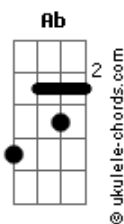

Whylmar Cunha - Apocalypse 3:11

tom:

Intro: E B Gbm Ab
E B Gbm B

[Refrão]

A E B Dbm7
Guarda o que tu tem, para que ninguém
A Dbm7 B
Tome tua coroa, tua coroa
A E B Dbm7
Guarda o que tu tem, para que ninguém
A Dbm7 B
Tome tua coroa, tua coroa

(Aadd9 E Aadd9 E Gbm B)

[Primeira Parte]

E B Dbm7 Dbm7
Ao vencedor fá-lo-ei
Aadd9 E Gbm7 B
Coluna no santuário do meu Deus, dali jamais sairá
Aadd9 E Gbm Dbm7
Lhe darei um novo nome, na Cidade do meu Deus
Aadd9 E B
Na Nova Jerusalém que vem do céu

E B Dbm7 Dbm7
Ao vencedor fá-lo-ei
Aadd9 E Gbm7 B
Coluna no santuário do meu Deus, dali jamais sairá
Aadd9 E Gbm Dbm7
Lhe darei um novo nome, na Cidade do meu Deus
Aadd9 E B
Na Nova Jerusalém que vem do céu

[Refrão]

A E B Dbm7
Guarda o que tu tem, para que ninguém
A Dbm7 B
Tome tua coroa, tua coroa

Acordes

A E B Dbm7
Guarda o que tu tem, para que ninguém
A Dbm7 B
Tome tua coroa, tua coroa

[Ponte]

A
Quem tem ouvidos ouça
0 que o Espírito diz à igreja
Dbm B
Em breve voltarei, amada noiva
A
Quem tem ouvidos ouça