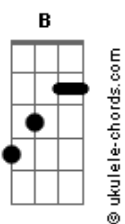

# Whylmar Cunha - Apocalypse 3:11

tom:

Intro: E B Gbm Ab  
E B Gbm B

[Refrão]

A E B Dbm7  
Guarda o que tu tem, para que ninguém  
A Dbm7 B  
Tome tua coroa, tua coroa  
A E B Dbm7  
Guarda o que tu tem, para que ninguém  
A Dbm7 B  
Tome tua coroa, tua coroa

( Aadd9 E Aadd9 E Gbm B )

[Primeira Parte]

E B Dbm7 Dbm7  
Ao vencedor fá-lo-ei  
Aadd9 E Gbm7 B  
Coluna no santuário do meu Deus, dali jamais sairá  
Aadd9 E Gbm Dbm7  
Lhe darei um novo nome, na Cidade do meu Deus  
Aadd9 E B  
Na Nova Jerusalém que vem do céu

E B Dbm7 Dbm7  
Ao vencedor fá-lo-ei  
Aadd9 E Gbm7 B  
Coluna no santuário do meu Deus, dali jamais sairá  
Aadd9 E Gbm Dbm7  
Lhe darei um novo nome, na Cidade do meu Deus  
Aadd9 E B  
Na Nova Jerusalém que vem do céu

## Acordes

A E B Dbm7  
Guarda o que tu tem, para que ninguém  
A Dbm7 B  
Tome tua coroa, tua coroa

[Ponte]

A  
Quem tem ouvidos ouça  
O que o Espírito diz à igreja  
Dbm B  
Em breve voltarei, amada noiva  
A  
Quem tem ouvidos ouça