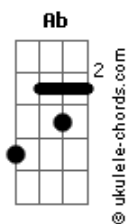

Whylmar Cunha - Apocalypse 3:11

tom:

Intro: E B Gbm Ab
E B Gbm B

[Refrão]

A E B Dbm7
Guarda o que tu tem, para que ninguém
A Dbm7 B
Tome tua coroa, tua coroa
A E B Dbm7
Guarda o que tu tem, para que ninguém
A Dbm7 B
Tome tua coroa, tua coroa

(Aadd9 E Aadd9 E Gbm B)

[Primeira Parte]

E B Dbm7 Dbm7
Ao vencedor fá-lo-ei
Aadd9 E Gbm7 B
Coluna no santuário do meu Deus, dali jamais sairá
Aadd9 E Gbm Dbm7
Lhe darei um novo nome, na Cidade do meu Deus
Aadd9 E B
Na Nova Jerusalém que vem do céu

E B Dbm7 Dbm7
Ao vencedor fá-lo-ei
Aadd9 E Gbm7 B
Coluna no santuário do meu Deus, dali jamais sairá
Aadd9 E Gbm Dbm7
Lhe darei um novo nome, na Cidade do meu Deus
Aadd9 E B
Na Nova Jerusalém que vem do céu

[Refrão]

A E B Dbm7
Guarda o que tu tem, para que ninguém
A Dbm7 B
Tome tua coroa, tua coroa

Acordes

A E B Dbm7
Guarda o que tu tem, para que ninguém
A Dbm7 B
Tome tua coroa, tua coroa

[Ponte]

A
Quem tem ouvidos ouça
0 que o Espírito diz à igreja
Dbm B
Em breve voltarei, amada noiva
A
Quem tem ouvidos ouça