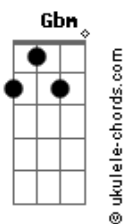

Whylmar Cunha - Apocalypse 3:11

tom:

Intro: E B Gbm Ab
E B Gbm B

[Refrão]

A E B Dbm7
Guarda o que tu tem, para que ninguém
A Dbm7 B
Tome tua coroa, tua coroa
A E B Dbm7
Guarda o que tu tem, para que ninguém
A Dbm7 B
Tome tua coroa, tua coroa

(Aadd9 E Aadd9 E Gbm B)

[Primeira Parte]

E B Dbm7 Dbm7
Ao vencedor fá-lo-ei
Aadd9 E Gbm7 B
Coluna no santuário do meu Deus, dali jamais sairá
Aadd9 E Gbm Dbm7
Lhe darei um novo nome, na Cidade do meu Deus
Aadd9 E B
Na Nova Jerusalém que vem do céu

E B Dbm7 Dbm7
Ao vencedor fá-lo-ei
Aadd9 E Gbm7 B
Coluna no santuário do meu Deus, dali jamais sairá
Aadd9 E Gbm Dbm7
Lhe darei um novo nome, na Cidade do meu Deus
Aadd9 E B
Na Nova Jerusalém que vem do céu

[Refrão]

A E B Dbm7
Guarda o que tu tem, para que ninguém
A Dbm7 B
Tome tua coroa, tua coroa

Acordes

A E B Dbm7
Guarda o que tu tem, para que ninguém
A Dbm7 B
Tome tua coroa, tua coroa

[Ponte]

A
Quem tem ouvidos ouça
0 que o Espírito diz à igreja
Dbm B
Em breve voltarei, amada noiva
A
Quem tem ouvidos ouça