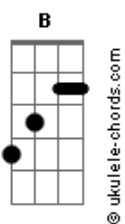

Whylmar Cunha - Apocalypse 3:11

tom:

Intro: E B Gbm Ab
E B Gbm B

[Refrão]

A E B Dbm7
Guarda o que tu tem, para que ninguém
A Dbm7 B
Tome tua coroa, tua coroa
A E B Dbm7
Guarda o que tu tem, para que ninguém
A Dbm7 B
Tome tua coroa, tua coroa

(Aadd9 E Aadd9 E Gbm B)

[Primeira Parte]

E B Dbm7 Dbm7
Ao vencedor fá-lo-ei
Aadd9 E Gbm7 B
Coluna no santuário do meu Deus, dali jamais sairá
Aadd9 E Gbm Dbm7
Lhe darei um novo nome, na Cidade do meu Deus
Aadd9 E B
Na Nova Jerusalém que vem do céu

E B Dbm7 Dbm7
Ao vencedor fá-lo-ei
Aadd9 E Gbm7 B
Coluna no santuário do meu Deus, dali jamais sairá
Aadd9 E Gbm Dbm7
Lhe darei um novo nome, na Cidade do meu Deus
Aadd9 E B
Na Nova Jerusalém que vem do céu

[Refrão]

A E B Dbm7
Guarda o que tu tem, para que ninguém
A Dbm7 B
Tome tua coroa, tua coroa

Acordes

A E B Dbm7
Guarda o que tu tem, para que ninguém
A Dbm7 B
Tome tua coroa, tua coroa

[Ponte]

A
Quem tem ouvidos ouça
0 que o Espírito diz à igreja
Dbm B
Em breve voltarei, amada noiva
A
Quem tem ouvidos ouça