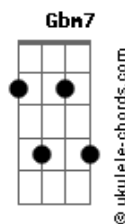

Whylmar Cunha - Apocalypse 3:11

tom:

Intro: E B Gbm Ab
E B Gbm B

[Refrão]

A E B Dbm7
Guarda o que tu tem, para que ninguém
A Dbm7 B
Tome tua coroa, tua coroa
A E B Dbm7
Guarda o que tu tem, para que ninguém
A Dbm7 B
Tome tua coroa, tua coroa

(Aadd9 E Aadd9 E Gbm B)

[Primeira Parte]

E B Dbm7 Dbm7
Ao vencedor fá-lo-ei
Aadd9 E Gbm7 B
Coluna no santuário do meu Deus, dali jamais sairá
Aadd9 E Gbm Dbm7
Lhe darei um novo nome, na Cidade do meu Deus
Aadd9 E B
Na Nova Jerusalém que vem do céu

E B Dbm7 Dbm7
Ao vencedor fá-lo-ei
Aadd9 E Gbm7 B
Coluna no santuário do meu Deus, dali jamais sairá
Aadd9 E Gbm Dbm7
Lhe darei um novo nome, na Cidade do meu Deus
Aadd9 E B
Na Nova Jerusalém que vem do céu

[Refrão]

A E B Dbm7
Guarda o que tu tem, para que ninguém
A Dbm7 B
Tome tua coroa, tua coroa

Acordes

A E B Dbm7
Guarda o que tu tem, para que ninguém
A Dbm7 B
Tome tua coroa, tua coroa

[Ponte]

A
Quem tem ouvidos ouça
0 que o Espírito diz à igreja
Dbm B
Em breve voltarei, amada noiva
A
Quem tem ouvidos ouça