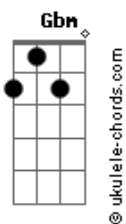

Whylmar Cunha - Apocalypse 3:11

tom:

Intro: E B Gbm Ab
E B Gbm B

[Refrão]

A E B Dbm7
Guarda o que tu tem, para que ninguém
A Dbm7 B
Tome tua coroa, tua coroa
A E B Dbm7
Guarda o que tu tem, para que ninguém
A Dbm7 B
Tome tua coroa, tua coroa

(Aadd9 E Aadd9 E Gbm B)

[Primeira Parte]

E B Dbm7 Dbm7
Ao vencedor fá-lo-ei
Aadd9 E Gbm7 B
Coluna no santuário do meu Deus, dali jamais sairá
Aadd9 E Gbm Dbm7
Lhe darei um novo nome, na Cidade do meu Deus
Aadd9 E B
Na Nova Jerusalém que vem do céu

E B Dbm7 Dbm7
Ao vencedor fá-lo-ei
Aadd9 E Gbm7 B
Coluna no santuário do meu Deus, dali jamais sairá
Aadd9 E Gbm Dbm7
Lhe darei um novo nome, na Cidade do meu Deus
Aadd9 E B
Na Nova Jerusalém que vem do céu

[Refrão]

A E B Dbm7
Guarda o que tu tem, para que ninguém
A Dbm7 B
Tome tua coroa, tua coroa

Acordes

A E B Dbm7
Guarda o que tu tem, para que ninguém
A Dbm7 B
Tome tua coroa, tua coroa

[Ponte]

A
Quem tem ouvidos ouça
O que o Espírito diz à igreja
Dbm B
Em breve voltarei, amada noiva
A
Quem tem ouvidos ouça