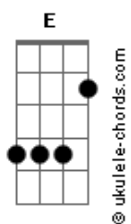

# Whylmar Cunha - Apocalypse 3:11

tom:

Intro: E B Gbm Ab  
E B Gbm B

[Refrão]

A E B Dbm7  
Guarda o que tu tem, para que ninguém  
A Dbm7 B  
Tome tua coroa, tua coroa  
A E B Dbm7  
Guarda o que tu tem, para que ninguém  
A Dbm7 B  
Tome tua coroa, tua coroa

( Aadd9 E Aadd9 E Gbm B )

[Primeira Parte]

E B Dbm7 Dbm7  
Ao vencedor fá-lo-ei  
Aadd9 E Gbm7 B  
Coluna no santuário do meu Deus, dali jamais sairá  
Aadd9 E Gbm Dbm7  
Lhe darei um novo nome, na Cidade do meu Deus  
Aadd9 E B  
Na Nova Jerusalém que vem do céu

E B Dbm7 Dbm7  
Ao vencedor fá-lo-ei  
Aadd9 E Gbm7 B  
Coluna no santuário do meu Deus, dali jamais sairá  
Aadd9 E Gbm Dbm7  
Lhe darei um novo nome, na Cidade do meu Deus  
Aadd9 E B  
Na Nova Jerusalém que vem do céu

## Acordes

A E B Dbm7  
Guarda o que tu tem, para que ninguém  
A Dbm7 B  
Tome tua coroa, tua coroa

[Ponte]

A  
Quem tem ouvidos ouça  
O que o Espírito diz à igreja  
Dbm B  
Em breve voltarei, amada noiva  
A  
Quem tem ouvidos ouça