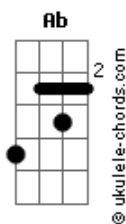

Whylmar Cunha - Apocalypse 3:11

tom:

Intro: E B Gbm Ab
E B Gbm B

[Refrão]

A E B Dbm7
Guarda o que tu tem, para que ninguém
A Dbm7 B
Tome tua coroa, tua coroa
A E B Dbm7
Guarda o que tu tem, para que ninguém
A Dbm7 B
Tome tua coroa, tua coroa

(Aadd9 E Aadd9 E Gbm B)

[Primeira Parte]

E B Dbm7 Dbm7
Ao vencedor fá-lo-ei
Aadd9 E Gbm7 B
Coluna no santuário do meu Deus, dali jamais sairá
Aadd9 E Gbm Dbm7
Lhe darei um novo nome, na Cidade do meu Deus
Aadd9 E B
Na Nova Jerusalém que vem do céu

E B Dbm7 Dbm7
Ao vencedor fá-lo-ei
Aadd9 E Gbm7 B
Coluna no santuário do meu Deus, dali jamais sairá
Aadd9 E Gbm Dbm7
Lhe darei um novo nome, na Cidade do meu Deus
Aadd9 E B
Na Nova Jerusalém que vem do céu

[Refrão]

A E B Dbm7
Guarda o que tu tem, para que ninguém
A Dbm7 B
Tome tua coroa, tua coroa

Acordes

A E B Dbm7
Guarda o que tu tem, para que ninguém
A Dbm7 B
Tome tua coroa, tua coroa

[Ponte]

A
Quem tem ouvidos ouça
O que o Espírito diz à igreja
Dbm B
Em breve voltarei, amada noiva
A
Quem tem ouvidos ouça