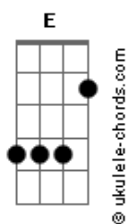

Whylmar Cunha - Apocalypse 3:11

tom:

Intro: E B Gbm Ab
E B Gbm B

[Refrão]

A E B Dbm7
Guarda o que tu tem, para que ninguém
A Dbm7 B
Tome tua coroa, tua coroa
A E B Dbm7
Guarda o que tu tem, para que ninguém
A Dbm7 B
Tome tua coroa, tua coroa

(Aadd9 E Aadd9 E Gbm B)

[Primeira Parte]

E B Dbm7 Dbm7
Ao vencedor fá-lo-ei
Aadd9 E Gbm7 B
Coluna no santuário do meu Deus, dali jamais sairá
Aadd9 E Gbm Dbm7
Lhe darei um novo nome, na Cidade do meu Deus
Aadd9 E B
Na Nova Jerusalém que vem do céu

E B Dbm7 Dbm7
Ao vencedor fá-lo-ei
Aadd9 E Gbm7 B
Coluna no santuário do meu Deus, dali jamais sairá
Aadd9 E Gbm Dbm7
Lhe darei um novo nome, na Cidade do meu Deus
Aadd9 E B
Na Nova Jerusalém que vem do céu

[Refrão]

A E B Dbm7
Guarda o que tu tem, para que ninguém
A Dbm7 B
Tome tua coroa, tua coroa

Acordes

A E B Dbm7
Guarda o que tu tem, para que ninguém
A Dbm7 B
Tome tua coroa, tua coroa

[Ponte]

A
Quem tem ouvidos ouça
O que o Espírito diz à igreja
Dbm B
Em breve voltarei, amada noiva
A
Quem tem ouvidos ouça