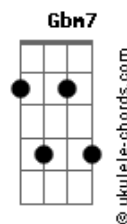

Whylmar Cunha - Apocalypse 3:11

tom:

Intro: E B Gbm Ab
E B Gbm B

[Refrão]

A E B Dbm7
Guarda o que tu tem, para que ninguém
A Dbm7 B
Tome tua coroa, tua coroa
A E B Dbm7
Guarda o que tu tem, para que ninguém
A Dbm7 B
Tome tua coroa, tua coroa

(Aadd9 E Aadd9 E Gbm B)

[Primeira Parte]

E B Dbm7 Dbm7
Ao vencedor fá-lo-ei
Aadd9 E Gbm7 B
Coluna no santuário do meu Deus, dali jamais sairá
Aadd9 E Gbm Dbm7
Lhe darei um novo nome, na Cidade do meu Deus
Aadd9 E B
Na Nova Jerusalém que vem do céu

E B Dbm7 Dbm7
Ao vencedor fá-lo-ei
Aadd9 E Gbm7 B
Coluna no santuário do meu Deus, dali jamais sairá
Aadd9 E Gbm Dbm7
Lhe darei um novo nome, na Cidade do meu Deus
Aadd9 E B
Na Nova Jerusalém que vem do céu

[Refrão]

A E B Dbm7
Guarda o que tu tem, para que ninguém
A Dbm7 B
Tome tua coroa, tua coroa

Acordes

A E B Dbm7
Guarda o que tu tem, para que ninguém
A Dbm7 B
Tome tua coroa, tua coroa

[Ponte]

A
Quem tem ouvidos ouça
0 que o Espírito diz à igreja
Dbm B
Em breve voltarei, amada noiva
A
Quem tem ouvidos ouça