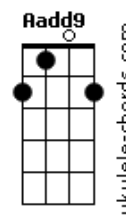

Whylmar Cunha - Apocalypse 3:11

tom:

Intro: E B Gbm Ab
E B Gbm B

[Refrão]

A E B Dbm7
Guarda o que tu tem, para que ninguém
A Dbm7 B
Tome tua coroa, tua coroa
A E B Dbm7
Guarda o que tu tem, para que ninguém
A Dbm7 B
Tome tua coroa, tua coroa

(Aadd9 E Aadd9 E Gbm B)

[Primeira Parte]

E B Dbm7 Dbm7
Ao vencedor fá-lo-ei
Aadd9 E Gbm7 B
Coluna no santuário do meu Deus, dali jamais sairá
Aadd9 E Gbm Dbm7
Lhe darei um novo nome, na Cidade do meu Deus
Aadd9 E B
Na Nova Jerusalém que vem do céu

E B Dbm7 Dbm7
Ao vencedor fá-lo-ei
Aadd9 E Gbm7 B
Coluna no santuário do meu Deus, dali jamais sairá
Aadd9 E Gbm Dbm7
Lhe darei um novo nome, na Cidade do meu Deus
Aadd9 E B
Na Nova Jerusalém que vem do céu

[Refrão]

A E B Dbm7
Guarda o que tu tem, para que ninguém
A Dbm7 B
Tome tua coroa, tua coroa

Acordes

A E B Dbm7
Guarda o que tu tem, para que ninguém
A Dbm7 B
Tome tua coroa, tua coroa

[Ponte]

A
Quem tem ouvidos ouça
O que o Espírito diz à igreja
Dbm B
Em breve voltarei, amada noiva
A
Quem tem ouvidos ouça