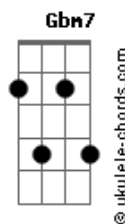

# Whylmar Cunha - Apocalypse 3:11

tom:

Intro: E B Gbm Ab  
E B Gbm B

[Refrão]

A E B Dbm7  
Guarda o que tu tem, para que ninguém  
A Dbm7 B  
Tome tua coroa, tua coroa  
A E B Dbm7  
Guarda o que tu tem, para que ninguém  
A Dbm7 B  
Tome tua coroa, tua coroa

( Aadd9 E Aadd9 E Gbm B )

[Primeira Parte]

E B Dbm7 Dbm7  
Ao vencedor fá-lo-ei  
Aadd9 E Gbm7 B  
Coluna no santuário do meu Deus, dali jamais sairá  
Aadd9 E Gbm Dbm7  
Lhe darei um novo nome, na Cidade do meu Deus  
Aadd9 E B  
Na Nova Jerusalém que vem do céu

E B Dbm7 Dbm7  
Ao vencedor fá-lo-ei  
Aadd9 E Gbm7 B  
Coluna no santuário do meu Deus, dali jamais sairá  
Aadd9 E Gbm Dbm7  
Lhe darei um novo nome, na Cidade do meu Deus  
Aadd9 E B  
Na Nova Jerusalém que vem do céu

## Acordes

A E B Dbm7  
Guarda o que tu tem, para que ninguém  
A Dbm7 B  
Tome tua coroa, tua coroa

[Ponte]

A  
Quem tem ouvidos ouça  
O que o Espírito diz à igreja  
Dbm B  
Em breve voltarei, amada noiva  
A  
Quem tem ouvidos ouça