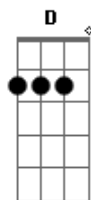

(Refrão)

Gbm E Gbm (2x) riff Gbm E Gbm (2x) riff
Guilty of love...

(Solo)
(Refrão 2x)

A
Guilty of love,
Gbm
I'm guilty of love,
E
I'm guilty,

In the first degree... (4x)

Ae galera, essa é uma segunda versão com riff e talz, naum tem segredo, é só entra no ritmo msm! :)

Base e Refrão: A Gb D E ..I'm guilty of love.. Gb F Gb .. D E --> 2X

solinho

riff

..I'm guilty of love.. Gb F Gb .. D E --> 2X

Acordes

© ukulele-chords.com

© ukulele-chords.com

© ukulele-chords.com