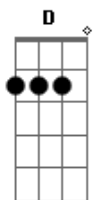

(Refrão)

Gbm E Gbm (2x) riff Gbm E Gbm (2x) riff
Guilty of love...

(Solo)
(Refrão 2x)

A
Guilty of love,
Gbm
I'm guilty of love,
E
I'm guilty,
In the first degree... (4x)

Ae galera, essa é uma segunda versão com riff e talz, naum tem segredo, é só entra no ritmo msm! :)

Base e Refrão: A Gb D E ..I'm guilty of love.. Gb F Gb .. D E --> 2X

solinho

riff

..I'm guilty of love.. Gb F Gb .. D E --> 2X

Acordes

© ukulele-chords.com

© ukulele-chords.com

© ukulele-chords.com