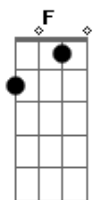

© ukulele-chords.com