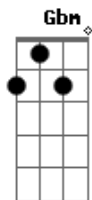

(Refrão)

Gbm E Gbm (2x) riff Gbm E Gbm (2x) riff
Guilty of love...

(Solo)
(Refrão 2x)

A
Guilty of love,
Gbm
I'm guilty of love,
E
I'm guilty,

In the first degree... (4x)

Ae galera, essa é uma segunda versão com riff e talz, naum tem segredo, é só entra no ritmo msm! :)

Base e Refrão: A Gb D E ..I'm guilty of love.. Gb F Gb .. D E --> 2X

solinho

riff

..I'm guilty of love.. Gb F Gb .. D E --> 2X

Acordes

© ukulele-chords.com

© ukulele-chords.com

© ukulele-chords.com