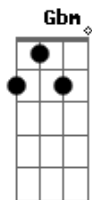

(Refrão)

Gbm E Gbm (2x) riff Gbm E Gbm (2x) riff
Guilty of love...

(Solo)
(Refrão 2x)

A
Guilty of love,
Gbm
I'm guilty of love,
E
I'm guilty,
In the first degree... (4x)

Ae galera, essa é uma segunda versão com riff e talz, naum tem segredo, é só entra no ritmo msm! :)

Base e Refrão: A Gb D E ..I'm guilty of love.. Gb F Gb .. D E --> 2X

solinho

riff

..I'm guilty of love.. Gb F Gb .. D E --> 2X

Acordes

© ukulele-chords.com

© ukulele-chords.com

© ukulele-chords.com