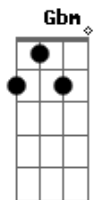

(Refrão)

Gbm E Gbm (2x) riff Gbm E Gbm (2x) riff
Guilty of love...

(Solo)
(Refrão 2x)

A
Guilty of love,
Gbm
I'm guilty of love,
E
I'm guilty,

In the first degree... (4x)

Ae galera, essa é uma segunda versão com riff e talz, naum tem segredo, é só entra no ritmo msm! :)

Base e Refrão: A Gb D E ..I'm guilty of love.. Gb F Gb .. D E --> 2X

solinho

riff

..I'm guilty of love.. Gb F Gb .. D E --> 2X

Acordes

© ukulele-chords.com

© ukulele-chords.com

© ukulele-chords.com