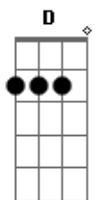

(Refrão)

Gbm E Gbm (2x) riff Gbm E Gbm (2x) riff
Guilty of love...

(Solo)
(Refrão 2x)

A
Guilty of love,
Gbm
I'm guilty of love,
E
I'm guilty,

In the first degree... (4x)

Ae galera, essa é uma segunda versão com riff e talz, naum tem segredo, é só entra no ritmo msm! :)

Base e Refrão: A Gb D E ..I'm guilty of love.. Gb F Gb .. D E --> 2X

solinho

riff

..I'm guilty of love.. Gb F Gb .. D E --> 2X

Acordes

© ukulele-chords.com

© ukulele-chords.com

© ukulele-chords.com