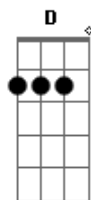

(Refrão)

Gbm E Gbm (2x) riff Gbm E Gbm (2x) riff
Guilty of love...

(Solo)
(Refrão 2x)

A
Guilty of love,
Gbm
I'm guilty of love,
E
I'm guilty,
In the first degree... (4x)

Ae galera, essa é uma segunda versão com riff e talz, naum tem segredo, é só entra no ritmo msm! :)

Base e Refrão: A Gb D E ..I'm guilty of love.. Gb F Gb .. D E --> 2X

solinho

riff

..I'm guilty of love.. Gb F Gb .. D E --> 2X

Acordes

© ukulele-chords.com

© ukulele-chords.com

© ukulele-chords.com