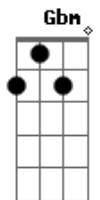

(Refrão)

Gbm E Gbm (2x) riff Gbm E Gbm (2x) riff
Guilty of love...

(Solo)
(Refrão 2x)

A
Guilty of love,
Gbm
I'm guilty of love,
E
I'm guilty,
In the first degree... (4x)

Ae galera, essa é uma segunda versão com riff e talz, naum tem segredo, é só entra no ritmo msm! :)

Base e Refrão: A Gb D E ..I'm guilty of love.. Gb F Gb .. D E --> 2X

solinho

riff

..I'm guilty of love.. Gb F Gb .. D E --> 2X

Acordes

© ukulele-chords.com

© ukulele-chords.com

© ukulele-chords.com