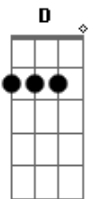

© ukulele-chords.com