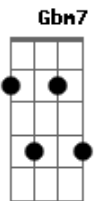

© ukulele-chords.com