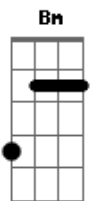

© ukulele-chords.com