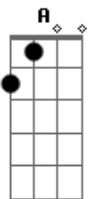

© ukulele-chords.com