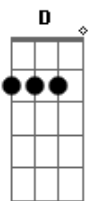

© ukulele-chords.com