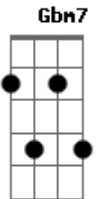

© ukulele-chords.com