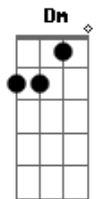

Whindersson Nunes - Girassol (part. Priscilla Alcantara)

tom:

Intro: A Gbm7 E D

[Primeira Parte]

A
Se a vida fosse fácil

Como a gente quer

Gbm7
Se o futuro a gente pudesse prever

E
Eu estaria agora tomando um café

D
Sentado com os amigos em frente a TV

[Segunda Parte]

A
Eu olharia as aves como eu nunca olhei

Gbm7
Daria um abraço apertado em meu avós

E
Diria "eu te amo" a quem nunca pensei

D
Talvez, é o que o universo espera de nós

[Refrão]

A
Eu quero ser curado e ajudar curar também

Gbm7
Eu quero ser melhor do que eu nunca fui

E
Fazer o que eu posso pra me ajudar

D Dm
Ser justo e paciente como era Jesus

A
Eu quero dar valor até o calor do Sol

Gbm7
Que eu esteja preparado pra quem me conduz

E
Que eu seja todo dia como um girassol

D Bm
De costas pro escuro e de frente pra luz

(Gbm7 E D Bm)

[Segunda Parte]

Gbm7
Eu olharia as aves como eu nunca olhei

A
Daria um abraço apertado em meu avós

E
Diria "eu te amo" a quem nunca pensei

D
Talvez, é o que o universo espera de nós

[Refrão]

A
Eu quero ser curado e ajudar curar também

Gbm7
Eu quero ser melhor do que eu nunca fui

E
Fazer o que eu posso pra me ajudar

D Dm
Ser justo e paciente como era Jesus

A
Eu quero dar valor até o calor do Sol

Gbm7
Que eu esteja preparado pra quem me conduz

E
Que eu seja todo dia como um girassol

D
De costas pro escuro e de frente pra luz

(A Gbm7)

E
Que eu seja todo dia como um girassol

D
De costas pro escuro e de frente pra luz

A Gbm7
E de frente pra luz

E
E de frente pra luz

D
Se a vida fosse fácil

D7M
Como a gente quer

Acordes

© ukulele-chords.com