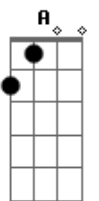

© ukulele-chords.com