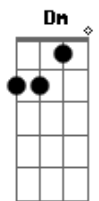

Whindersson Nunes - Girassol (part. Priscilla Alcantara)

tom:

Intro: A Gbm7 E D

[Primeira Parte]

A
Se a vida fosse fácil

Como a gente quer

Gbm7
Se o futuro a gente pudesse prever

E
Eu estaria agora tomando um café

D
Sentado com os amigos em frente a TV

[Segunda Parte]

A
Eu olharia as aves como eu nunca olhei
Gbm7
Daria um abraço apertado em meu avós

E
Diria "eu te amo" a quem nunca pensei
D
Talvez, é o que o universo espera de nós

[Refrão]

A
Eu quero ser curado e ajudar curar também
Gbm7

E
Eu quero ser melhor do que eu nunca fui

D Dm
Fazer o que eu posso pra me ajudar
Ser justo e paciente como era Jesus

A
Eu quero dar valor até o calor do Sol
Gbm7
Que eu esteja preparado pra quem me conduz

E
Que eu seja todo dia como um girassol
D Bm
De costas pro escuro e de frente pra luz

(Gbm7 E D Bm)

[Segunda Parte]

Gbm7
Eu olharia as aves como eu nunca olhei

A
Daria um abraço apertado em meu avós

E
Diria "eu te amo" a quem nunca pensei

D
Talvez, é o que o universo espera de nós

[Refrão]

A
Eu quero ser curado e ajudar curar também

Gbm7
Eu quero ser melhor do que eu nunca fui

E
Fazer o que eu posso pra me ajudar

D Dm
Ser justo e paciente como era Jesus

A
Eu quero dar valor até o calor do Sol

Gbm7
Que eu esteja preparado pra quem me conduz

E
Que eu seja todo dia como um girassol

D
De costas pro escuro e de frente pra luz

(A Gbm7)

E
Que eu seja todo dia como um girassol

D
De costas pro escuro e de frente pra luz

A Gbm7
E de frente pra luz

E
E de frente pra luz

D
Se a vida fosse fácil

D7M
Como a gente quer

Acordes

© ukulele-chords.com