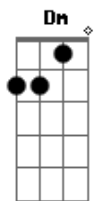

Whindersson Nunes - Girassol (part. Priscilla Alcantara)

tom:

Intro: A Gbm7 E D

[Primeira Parte]

A
Se a vida fosse fácil

Como a gente quer

Gbm7
Se o futuro a gente pudesse prever

E
Eu estaria agora tomando um café

D
Sentado com os amigos em frente a TV

[Segunda Parte]

A
Eu olharia as aves como eu nunca olhei

Gbm7
Daria um abraço apertado em meu avós

E
Diria "eu te amo" a quem nunca pensei

D
Talvez, é o que o universo espera de nós

[Refrão]

A
Eu quero ser curado e ajudar curar também

Gbm7
Eu quero ser melhor do que eu nunca fui

E
Fazer o que eu posso pra me ajudar

D Dm
Ser justo e paciente como era Jesus

A
Eu quero dar valor até o calor do Sol

Gbm7
Que eu esteja preparado pra quem me conduz

E
Que eu seja todo dia como um girassol

D Bm
De costas pro escuro e de frente pra luz

(Gbm7 E D Bm)

[Segunda Parte]

Gbm7
Eu olharia as aves como eu nunca olhei

A
Daria um abraço apertado em meu avós

E
Diria "eu te amo" a quem nunca pensei

D
Talvez, é o que o universo espera de nós

[Refrão]

A
Eu quero ser curado e ajudar curar também

Gbm7
Eu quero ser melhor do que eu nunca fui

E
Fazer o que eu posso pra me ajudar

D Dm
Ser justo e paciente como era Jesus

A
Eu quero dar valor até o calor do Sol

Gbm7
Que eu esteja preparado pra quem me conduz

E
Que eu seja todo dia como um girassol

D
De costas pro escuro e de frente pra luz

(A Gbm7)

E
Que eu seja todo dia como um girassol

D
De costas pro escuro e de frente pra luz

A Gbm7
E de frente pra luz

E
E de frente pra luz

D
Se a vida fosse fácil

D7M
Como a gente quer

Acordes

© ukulele-chords.com