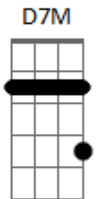

© ukulele-chords.com