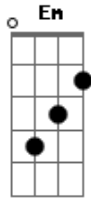

Weverton Ferreira - Nossa historia

tom:

Intro: Em G D C

Em G
Era pra te dizer que: ?Acabou?

D Em
Mas ainda existe amor dentro de mim

Em G D
O sofrimento é o preço que pagamos, pelo fim

Em G
Senti que a nossa história está chegando ao fim

D Em
Você é a flor mais linda aqui no meu jardim

Acordes

© ukulele-chords.com

© ukulele-chords.com

© ukulele-chords.com

© ukulele-chords.com

© ukulele-chords.com

Em Am
Me entreguei por inteiro

G
E você me amou só pela metade

D
Agora vê se cria indignidade

Em Am
Eu era o amor da sua vida

G
Mas agora só tá restando saudades

D Em
Vê se cria indignidade

[Final] Em Am G D Em