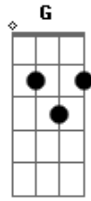

Weverton Ferreira - Nossa historia

tom:

Intro: Em G D C

Em G
Era pra te dizer que: ?Acabou?

D Em
Mas ainda existe amor dentro de mim

Em G D
O sofrimento é o preço que pagamos, pelo fim

Em G
Senti que a nossa história está chegando ao fim

D Em
Você é a flor mais linda aqui no meu jardim

Acordes

© ukulele-chords.com

© ukulele-chords.com

© ukulele-chords.com

© ukulele-chords.com

© ukulele-chords.com

Em Am
Me entreguei por inteiro

G
E você me amou só pela metade

D
Agora vê se cria indignidade

Em Am
Eu era o amor da sua vida

G
Mas agora só tá restando saudades

D Em
Vê se cria indignidade

[Final] Em Am G D Em