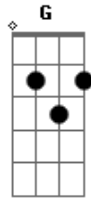

# Weverton Ferreira - Nossa historia

tom:

Intro: Em G D C

Em G  
Era pra te dizer que: ?Acabou?

D Em  
Mas ainda existe amor dentro de mim

Em G D  
O sofrimento é o preço que pagamos, pelo fim

Em G  
Senti que a nossa história está chegando ao fim

D Em  
Você é a flor mais linda aqui no meu jardim

## Acordes

© ukulele-chords.com

© ukulele-chords.com

© ukulele-chords.com

© ukulele-chords.com

© ukulele-chords.com

Em Am  
Me entreguei por inteiro

G  
E você me amou só pela metade