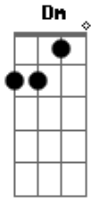

© ukulele-chords.com