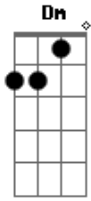

© ukulele-chords.com