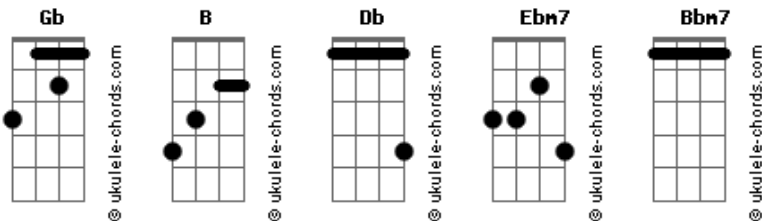

# Wesley Santos - Eu e o Rei (part. Gabriela Rocha)

Tom: Gb  
Intro: Gb B

[Primeira Parte]

Gb  
Ouça a minha voz  
Pegue essa canção que é só sua, sua B  
Me deixe ficar aqui e me leva Gb  
Para dançar em teus braços, teus braços B

[Pré-Refrão]

Db Ebm7 Bbm7 B  
E não sentirei medo algum, pois nasci pra te amar  
Db Ebm7 Bbm7 B  
E sei que aqui em teu colo encontrei meu lugar

[Refrão]

Gb Gb B  
Te desejo dai me um coração igual ao teu jesus  
Gb Gb B  
Te anseio eu não sei viver sem teu amor jesus

[Primeira Parte]

Gb  
Ouça a minha voz  
Pegue essa canção que é só sua, sua B  
Me deixe ficar aqui e me leva Gb

## Acordes

Para dançar em teus braços, teus braços B

[Pré-Refrão]

Db Ebm7 Bbm7 B  
E não sentirei medo algum, pois nasci pra te amar  
Db Ebm7 Bbm7 B  
E sei que aqui em teu colo encontrei meu lugar

[Refrão]