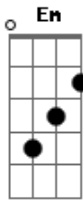

# Wesley Santos - Emanuel

tom:

Intro: Bm Em Bm Gbm Bm

Bm Em  
Em meios as luzes azuis  
Bm Gbm Bm  
Vens em neblinas, leves e pálidas  
Bm Em  
O choro se perde no céu  
Bm Gbm Bm  
Ouço teus os passos contemplativos

Em  
Emanuel  
Bm  
Ele está aqui  
Em A  
Nunca se foi, só não vi  
Bm

## Acordes

© ukulele-chords.com

© ukulele-chords.com

© ukulele-chords.com

© ukulele-chords.com

© ukulele-chords.com

© ukulele-chords.com

Que está aqui  
Em  
Emanuel  
Bm  
Olhou pra mim  
Em A  
?Onde estás, sem saber  
G A Bm  
Que eu sou oh oh oh  
G A Bm A  
Eu sou oh oh oh  
Bm  
Vem pra fora contemplar  
A  
A grande inexplicável  
G  
Vem pra dentro compreender  
Em A Bm G A  
O que era e é e a de ser