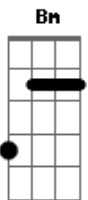

Wesley Santos - Emanuel

tom:

Intro: Bm Em Bm Gbm Bm

Bm Em
Em meios as luzes azuis
Bm Gbm Bm
Vens em neblinas, leves e pálidas
Bm Em
O choro se perde no céu
Bm Gbm Bm
Ouço teus os passos contemplativos

Em
Emanuel
Bm
Ele está aqui
Em A
Nunca se foi, só não vi
Bm

Acordes

© ukulele-chords.com

© ukulele-chords.com

© ukulele-chords.com

© ukulele-chords.com

© ukulele-chords.com

© ukulele-chords.com

Que está aqui
Em
Emanuel
Bm
Olhou pra mim
Em A
?Onde estás, sem saber
G A Bm
Que eu sou oh oh oh
G A Bm A
Eu sou oh oh oh
Bm
Vem pra fora contemplar
A
A grande inexplicável
G
Vem pra dentro compreender
Em A Bm G A
O que era e é e a de ser