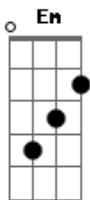

Wesley Santos - Emanuel

tom:

Intro: Bm Em Bm Gbm Bm

Bm Em
Em meios as luzes azuis
Bm Gbm Bm
Vens em neblinas, leves e pálidas
Bm Em
O choro se perde no céu
Bm Gbm Bm
Ouço teus os passos contemplativos

Em
Emanuel
Bm
Ele está aqui
Em A
Nunca se foi, só não vi
Bm

Acordes

© ukulele-chords.com

© ukulele-chords.com

© ukulele-chords.com

© ukulele-chords.com

© ukulele-chords.com

© ukulele-chords.com

Que está aqui
Em
Emanuel
Bm
Olhou pra mim
Em A
?Onde estás, sem saber
G A Bm
Que eu sou oh oh oh
G A Bm A
Eu sou oh oh oh
Bm
Vem pra fora contemplar
A
A grande inexplicável
G
Vem pra dentro compreender
Em A Bm G A
O que era e é e a de ser