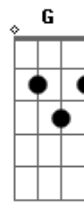

Wesley Santos - Emanuel

tom:

Intro: Bm Em Bm Gbm Bm

Bm Em
Em meios as luzes azuis
Bm Gbm Bm
Vens em neblinas, leves e pálidas
Bm Em
O choro se perde no céu
Bm Gbm Bm
Ouço teus os passos contemplativos

Em
Emanuel
Bm
Ele está aqui
Em A
Nunca se foi, só não vi
Bm

Acordes

© ukulele-chords.com

© ukulele-chords.com

© ukulele-chords.com

© ukulele-chords.com

© ukulele-chords.com

© ukulele-chords.com

Que está aqui
Em
Emanuel
Bm
Olhou pra mim
Em A
?Onde estás, sem saber
G A Bm
Que eu sou oh oh oh
G A Bm A
Eu sou oh oh oh
Bm
Vem pra fora contemplar
A
A grande inexplicável
G
Vem pra dentro compreender
Em A Bm G A
O que era e é e a de ser