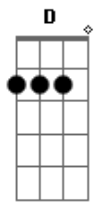

Wesley Santos - Emanuel

tom:

Intro: Bm Em Bm Gbm Bm

Bm Em
Em meios as luzes azuis
Bm Gbm Bm
Vens em neblinas, leves e pálidas
Bm Em
O choro se perde no céu
Bm Gbm Bm
Ouço teus os passos contemplativos

Em
Emanuel
Bm
Ele está aqui
Em A
Nunca se foi, só não vi
Bm

Acordes

© ukulele-chords.com

© ukulele-chords.com

© ukulele-chords.com

© ukulele-chords.com

© ukulele-chords.com

© ukulele-chords.com

Que está aqui
Em
Emanuel
Bm
Olhou pra mim
Em A
?Onde estás, sem saber
G A Bm
Que eu sou oh oh oh
G A Bm A
Eu sou oh oh oh
Bm
Vem pra fora contemplar
A
A grande inexplicável
G
Vem pra dentro compreender
Em A Bm G A
O que era e é e a de ser