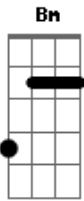

© ukulele-chords.com