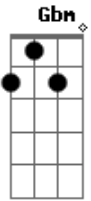

# Wesley Santos - Emanuel

tom:

Intro: Bm Em Bm Gbm Bm

Bm Em  
Em meios as luzes azuis  
Bm Gbm Bm  
Vens em neblinas, leves e pálidas  
Bm Em  
O choro se perde no céu  
Bm Gbm Bm  
Ouço teus os passos contemplativos

## Acordes

© ukulele-chords.com

© ukulele-chords.com

© ukulele-chords.com

© ukulele-chords.com

© ukulele-chords.com

© ukulele-chords.com

Que está aqui  
Em  
Emanuel  
Bm  
Olhou pra mim  
Em A  
?Onde estás, sem saber  
G A Bm  
Que eu sou oh oh oh  
G A Bm A  
Eu sou oh oh oh  
Bm  
Vem pra fora contemplar  
A  
A grande inexplicável  
G  
Vem pra dentro compreender  
Em A Bm G A  
O que era e é e a de ser