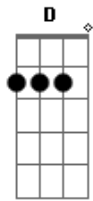

Wesley Santos - Emanuel

tom:

Intro: Bm Em Bm Gbm Bm

Bm Em
Em meios as luzes azuis
Bm Gbm Bm
Vens em neblinas, leves e pálidas
Bm Em
O choro se perde no céu
Bm Gbm Bm
Ouço teus os passos contemplativos

Em
Emanuel
Bm
Ele está aqui
Em A
Nunca se foi, só não vi
Bm

Acordes

© ukulele-chords.com