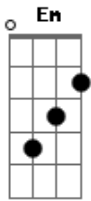

# Wesley Santos - Emanuel

tom:

Intro: Bm Em Bm Gbm Bm

Bm Em  
Em meios as luzes azuis  
Bm Gbm Bm  
Vens em neblinas, leves e pálidas  
Bm Em  
O choro se perde no céu  
Bm Gbm Bm  
Ouço teus os passos contemplativos

Em  
Emanuel  
Bm  
Ele está aqui  
Em A  
Nunca se foi, só não vi  
Bm

## Acordes

© ukulele-chords.com

© ukulele-chords.com

© ukulele-chords.com

© ukulele-chords.com

© ukulele-chords.com

© ukulele-chords.com

Que está aqui  
Em  
Emanuel  
Bm  
Olhou pra mim  
Em A  
?Onde estás, sem saber  
G A Bm  
Que eu sou oh oh oh  
G A Bm A  
Eu sou oh oh oh  
Bm  
Vem pra fora contemplar  
A  
A grande inexplicável  
G  
Vem pra dentro compreender  
Em A Bm G A  
O que era e é e a de ser