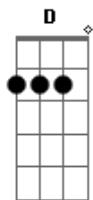

Wesley Santos - Emanuel

tom:

Intro: Bm Em Bm Gbm Bm

Bm Em
Em meios as luzes azuis
Bm Gbm Bm
Vens em neblinas, leves e pálidas
Bm Em
O choro se perde no céu
Bm Gbm Bm
Ouço teus os passos contemplativos

Em
Emanuel
Bm
Ele está aqui
Em A
Nunca se foi, só não vi
Bm

Acordes

© ukulele-chords.com

© ukulele-chords.com

© ukulele-chords.com

© ukulele-chords.com

© ukulele-chords.com

© ukulele-chords.com

Que está aqui
Em
Emanuel
Bm
Olhou pra mim
Em A
?Onde estás, sem saber
G A Bm
Que eu sou oh oh oh
G A Bm A
Eu sou oh oh oh
Bm
Vem pra fora contemplar
A
A grande inexplicável
G
Vem pra dentro compreender
Em A Bm G A
O que era e é e a de ser