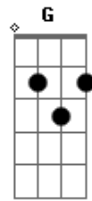

# Wesley Santos - Emanuel

tom:

Intro: Bm Em Bm Gbm Bm

Bm Em  
Em meios as luzes azuis  
Bm Gbm Bm  
Vens em neblinas, leves e pálidas  
Bm Em  
O choro se perde no céu  
Bm Gbm Bm  
Ouço teus os passos contemplativos

Em  
Emanuel  
Bm  
Ele está aqui  
Em A  
Nunca se foi, só não vi  
Bm

## Acordes

© ukulele-chords.com

© ukulele-chords.com

© ukulele-chords.com

© ukulele-chords.com

© ukulele-chords.com

© ukulele-chords.com

Que está aqui  
Em  
Emanuel  
Bm  
Olhou pra mim  
Em A  
?Onde estás, sem saber  
G A Bm  
Que eu sou oh oh oh  
G A Bm A  
Eu sou oh oh oh  
Bm  
Vem pra fora contemplar  
A  
A grande inexplicável  
G  
Vem pra dentro compreender  
Em A Bm G A  
O que era e é e a de ser