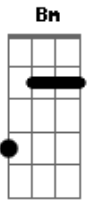

© ukulele-chords.com