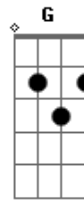

# Wesley Santos - Emanuel

tom:

Intro: Bm Em Bm Gbm Bm

Bm Em  
Em meios as luzes azuis  
Bm Gbm Bm  
Vens em neblinas, leves e pálidas  
Bm Em  
O choro se perde no céu  
Bm Gbm Bm  
Ouço teus os passos contemplativos

## Acordes

© ukulele-chords.com

© ukulele-chords.com

© ukulele-chords.com

© ukulele-chords.com

© ukulele-chords.com

© ukulele-chords.com

Que está aqui  
Em  
Emanuel  
Bm  
Olhou pra mim  
Em A  
?Onde estás, sem saber  
G A Bm  
Que eu sou oh oh oh  
G A Bm A  
Eu sou oh oh oh  
Bm  
Vem pra fora contemplar  
A  
A grande inexplicável  
G  
Vem pra dentro compreender  
Em A Bm G A  
O que era e é e a de ser