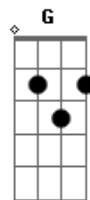

Wesley Santos - Emanuel

tom:

Intro: Bm Em Bm Gbm Bm

Bm Em
Em meios as luzes azuis
Bm Gbm Bm
Vens em neblinas, leves e pálidas
Bm Em
O choro se perde no céu
Bm Gbm Bm
Ouço teus os passos contemplativos

Em
Emanuel
Bm
Ele está aqui
Em A
Nunca se foi, só não vi
Bm

Acordes

© ukulele-chords.com

© ukulele-chords.com

© ukulele-chords.com

© ukulele-chords.com

© ukulele-chords.com

© ukulele-chords.com

Que está aqui
Em
Emanuel
Bm
Olhou pra mim
Em A
?Onde estás, sem saber
G A Bm
Que eu sou oh oh oh
G A Bm A
Eu sou oh oh oh
Bm
Vem pra fora contemplar
A
A grande inexplicável
G
Vem pra dentro compreender
Em A Bm G A
O que era e é e a de ser