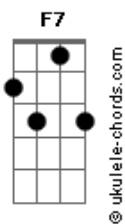

Wesley Safadão - Tchuco Nela (part. MC Rogerinho)

tom:

Intro: **Bbm** **F7** **Bbm**

[Primeira Parte]

É o Rogerinho e o Safadão

Safadão e o Rogerinho

Bbm **F7** **Bbm**

A bebê já tá fazendo

Uma empinada louca, tá descendo no veneno **Bbm**

Com o dedinho na boca, mostrando o seu talento **Bbm**

Que eu tô vendo, que eu tô vendo

Tô com vontade de fazer **Bbm**

Aquelas paradinhas que eu só faço com você **Bbm**

As paradinhas que eu só faço

[Refrão]

Bbm **F7** **Bbm**

Acordes

Hoje a coisa fica séria

Vai ser tchuco tchuco nela **F7**

Tchuco tchuco nela **Bbm**

Vem jogando a raba, vou fazer tremer as perna **F7** **Bbm**

Vai ser tchuco tchuco nela **F7**

Tchuco tchuco nela **Bbm**

Vem jogando a raba, vou fazer tr?mer as perna **F7** **Bbm**

Lentinho, l?ntinho, lentinho e acelera **F7** **Bbm**

Lentinho, lentinho, vou fazer tremer as perna **F7** **Bbm**