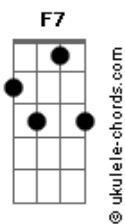

# Wesley Safadão - Tchuco Nela (part. MC Rogerinho)

tom:

Intro: **Bbm** **F7** **Bbm**

[Primeira Parte]

É o Rogerinho e o Safadão

Safadão e o Rogerinho

**Bbm** **F7** **Bbm**  
A bebê já tá fazendo

**F7** **Bbm**  
Uma empinada louca, tá descendo no veneno

**F7** **Bbm**  
Com o dedinho na boca, mostrando o seu talento

**F7** **Bbm**  
Que eu tô vendo, que eu tô vendo

**F7** **Bbm**  
Tô com vontade de fazer

**F7** **Bbm**  
Aqueles paradinhas que eu só faço com você

## Acordes

Hoje a coisa fica séria

Vai ser tchuco tchuco nela **F7**

Tchuco tchuco nela **Bbm**

Vem jogando a raba, vou fazer tremer as perna **F7** **Bbm**

Vai ser tchuco tchuco nela **F7**

Tchuco tchuco nela **Bbm**