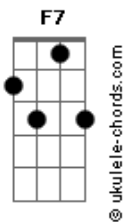

Wesley Safadão - Tchuco Nela (part. MC Rogerinho)

tom:

Intro: **Bbm** **F7** **Bbm**

[Primeira Parte]

É o Rogerinho e o Safadão

Safadão e o Rogerinho

Bbm **F7** **Bbm**
A bebê já tá fazendo

F7 **Bbm**
Uma empinada louca, tá descendo no veneno

F7 **Bbm**
Com o dedinho na boca, mostrando o seu talento

F7 **Bbm**
Que eu tô vendo, que eu tô vendo

F7 **Bbm**
Tô com vontade de fazer

F7 **Bbm**
Aqueles paradinhas que eu só faço com você

F7
As paradinhas que eu só faço

[Refrão]

Bbm **F7** **Bbm**

Acordes

Hoje a coisa fica séria

F7
Vai ser tchuco tchuco nela

Bbm
Tchuco tchuco nela

F7 **Bbm**
Vem jogando a raba, vou fazer tremer as perna

F7
Vai ser tchuco tchuco nela

Bbm
Tchuco tchuco nela

F7 **Bbm**
Vem jogando a raba, vou fazer tr?mer as perna

F7 **Bbm**
Lentinho, l?ntinho, lentinho e acelera

F7 **Bbm**
Lentinho, lentinho, vou fazer tremer as perna

F7
Vai ser tchuco tchuco nela