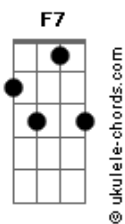

# Wesley Safadão - Tchuco Nela (part. MC Rogerinho)

tom:

Intro: **Bbm** **F7** **Bbm**

[Primeira Parte]

É o Rogerinho e o Safadão

Safadão e o Rogerinho

**Bbm** **F7** **Bbm**

A bebê já tá fazendo

Uma empinada louca, tá descendo no veneno **Bbm**

Com o dedinho na boca, mostrando o seu talento **Bbm**

Que eu tô vendo, que eu tô vendo

Tô com vontade de fazer **Bbm**

Aquelas paradinhas que eu só faço com você **Bbm**

## Acordes

Hoje a coisa fica séria

Vai ser tchuco tchuco nela **F7**

Tchuco tchuco nela **Bbm**

Vem jogando a raba, vou fazer tremer as perna **F7** **Bbm**

Vai ser tchuco tchuco nela **F7**

Tchuco tchuco nela **Bbm**