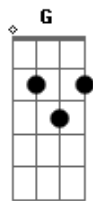

© ukulele-chords.com