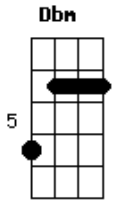

ukulele-chords.com