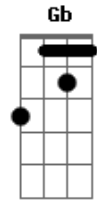

© ukulele-chords.com