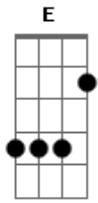

Wesley Safadão - Rejeita (part. Natanzinho Lima)

tom:
E

Intro: B A

^B Enquanto eu tô no controle da situação

^A Enquanto o álcool ainda não me dominou

^E Escuta o áudio que eu te enviei

^{Em} Em consideração

^{Gb} Mais tarde, vai faltar maturidade ^{Dbm}

^E Louco, embriagado eu vou te procurar

^{Em} Por favor me ajuda a não me humilhar

^B Se hoje eu te mandar mensagem

^A Se eu te ligar a noite inteira

^E Despreza a minha saudade

^{Em} Vibrou, rejeita ^B

(B A E Em B)

Acordes

© ukulele-chords.com