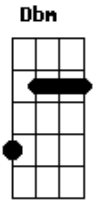

ukulele-chords.com