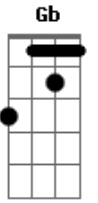

Wesley Safadão - Rejeita (part. Natanzinho Lima)

tom:
E

Intro: B A

^B Enquanto eu tô no controle da situação

^A Enquanto o álcool ainda não me dominou

^E Escuta o áudio que eu te enviei

^{Em} Em consideração

^{Em} Vibrou, rejeita ^B

(B A E Em B)

Acordes

© ukulele-chords.com

© ukulele-chords.com

© ukulele-chords.com

© ukulele-chords.com

© ukulele-chords.com