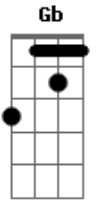

© ukulele-chords.com