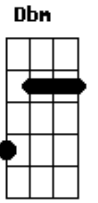

Wesley Safadão - Rejeita (part. Natanzinho Lima)

tom:
E

Intro: B A

^B Enquanto eu tô no controle da situação

^A Enquanto o álcool ainda não me dominou

^E Escuta o áudio que eu te enviei

^{Em} Em consideração

^{Em} Vibrou, rejeita ^B

(B A E Em B)

Acordes

© ukulele-chords.com

© ukulele-chords.com

© ukulele-chords.com

© ukulele-chords.com

© ukulele-chords.com