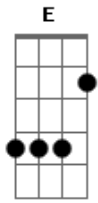

Wesley Safadão - Rejeita (part. Natanzinho Lima)

tom:
E

Intro: B A

B B B
Enquanto eu tô no controle da situação

A
Enquanto o álcool ainda não me dominou

E
Escuta o áudio que eu te enviei

Em
Em consideração

Gb Dbm
Mais tarde, vai faltar maturidade

E
Louco, embriagado eu vou te procurar
Em
Por favor me ajuda a não me humilhar

B
Se hoje eu te mandar mensagem

A
Se eu te ligar a noite inteira

E
Despreza a minha saudade

Em B
Vibrou, rejeita

(B A E Em B)

Acordes