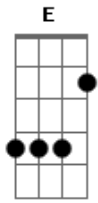

Wesley Safadão - Rejeita (part. Natanzinho Lima)

tom:
E

Intro: B A

B B B
Enquanto eu tô no controle da situação

A
Enquanto o álcool ainda não me dominou

E
Escuta o áudio que eu te enviei

Em
Em consideração

Gb Dbm
Mais tarde, vai faltar maturidade

E
Louco, embriagado eu vou te procurar
Em
Por favor me ajuda a não me humilhar

B
Se hoje eu te mandar mensagem

A
Se eu te ligar a noite inteira

E
Despreza a minha saudade

Em B
Vibrou, rejeita

(B A E Em B)

Acordes

© ukulele-chords.com