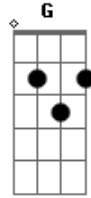

Wesley Safadão - Quem Chorava Hoje Ri

Tom: C

Am
Alguém me disse que você falou
F
Que se deu mal e que nunca pensou
C
Que eu ia fazer tanta falta assim
G
Tava bebendo e só falava em mim

D
Tentei demais e você não deixou
F
Me expulsou e me mandou sumir
C
Trocou o certo pelo duvidoso
G
Coração teimoso só dá nisso aí

D
Tentei demais e você não deixou
F

Me expulsou e me mandou sumir
C
Trocou o certo pelo duvidoso
G
Coração teimoso só dá nisso aí

Am F
Quem chorava, hoje ri
C G
Quem sorria, hoje chora
Am F C
Pra mim passou o tempo ruim
C G Am
O seu começou agora

Am F
Quem chorava, hoje ri
G G
Quem sorria, hoje chora
Am F C
Pra mim passou o tempo ruim
C G (F - G)
O seu começou agora

Acordes

© ukulele-chords.com

© ukulele-chords.com

© ukulele-chords.com

© ukulele-chords.com