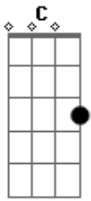

Wesley Safadão - Quem Chorava Hoje Ri

Tom: C

Am
Alguém me disse que você falou
F
Que se deu mal e que nunca pensou
C
Que eu ia fazer tanta falta assim
G
Tava bebendo e só falava em mim

D
Tentei demais e você não deixou
F
Me expulsou e me mandou sumir
C
Trocou o certo pelo duvidoso
G
Coração teimoso só dá nisso aí

D
Tentei demais e você não deixou
F

Me expulsou e me mandou sumir
C
Trocou o certo pelo duvidoso
G
Coração teimoso só dá nisso aí

Am F
Quem chorava, hoje ri
C G
Quem sorria, hoje chora
Am F C
Pra mim passou o tempo ruim
C G Am
O seu começou agora

Am F
Quem chorava, hoje ri
G G
Quem sorria, hoje chora
Am F C
Pra mim passou o tempo ruim
C G (F - G)
O seu começou agora

Acordes

© ukulele-chords.com