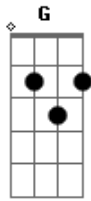

Wesley Safadão - Quem Chorava Hoje Ri

Tom: C

Am
Alguém me disse que você falou
F
Que se deu mal e que nunca pensou
C
Que eu ia fazer tanta falta assim
G
Tava bebendo e só falava em mim

D
Tentei demais e você não deixou
F
Me expulsou e me mandou sumir
C
Trocou o certo pelo duvidoso
G
Coração teimoso só dá nisso aí

D
Tentei demais e você não deixou
F

Me expulsou e me mandou sumir
C
Trocou o certo pelo duvidoso
G
Coração teimoso só dá nisso aí

Am F
Quem chorava, hoje ri
C G
Quem sorria, hoje chora
Am F C
Pra mim passou o tempo ruim
C G Am
O seu começou agora

Am F
Quem chorava, hoje ri
G G
Quem sorria, hoje chora
Am F C
Pra mim passou o tempo ruim
C G (F - G)
O seu começou agora

Acordes

© ukulele-chords.com

© ukulele-chords.com

© ukulele-chords.com

© ukulele-chords.com