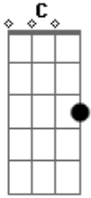

Wesley Safadão - Quem Chorava Hoje Ri

Tom: C

Am
Alguém me disse que você falou
F
Que se deu mal e que nunca pensou
C
Que eu ia fazer tanta falta assim
G
Tava bebendo e só falava em mim

D
Tentei demais e você não deixou
F
Me expulsou e me mandou sumir
C
Trocou o certo pelo duvidoso
G
Coração teimoso só dá nisso aí

D
Tentei demais e você não deixou
F

Me expulsou e me mandou sumir
C
Trocou o certo pelo duvidoso
G
Coração teimoso só dá nisso aí

Am F
Quem chorava, hoje ri
C G
Quem sorria, hoje chora
Am F C
Pra mim passou o tempo ruim
C G Am
O seu começou agora

Am F
Quem chorava, hoje ri
G G
Quem sorria, hoje chora
Am F C
Pra mim passou o tempo ruim
C G (F - G)
O seu começou agora

Acordes

© ukulele-chords.com