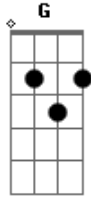

Wesley Safadão - Quem Chorava Hoje Ri

Tom: C

Am
Alguém me disse que você falou
F
Que se deu mal e que nunca pensou
C
Que eu ia fazer tanta falta assim
G
Tava bebendo e só falava em mim

D
Tentei demais e você não deixou
F
Me expulsou e me mandou sumir
C
Trocou o certo pelo duvidoso
G
Coração teimoso só dá nisso aí

D
Tentei demais e você não deixou
F

Me expulsou e me mandou sumir
C
Trocou o certo pelo duvidoso
G
Coração teimoso só dá nisso aí

Am F
Quem chorava, hoje ri
C G
Quem sorria, hoje chora
Am F C
Pra mim passou o tempo ruim
C G Am
O seu começou agora

Am F
Quem chorava, hoje ri
G G
Quem sorria, hoje chora
Am F C
Pra mim passou o tempo ruim
C G (F - G)
O seu começou agora

Acordes

© ukulele-chords.com

© ukulele-chords.com

© ukulele-chords.com

© ukulele-chords.com