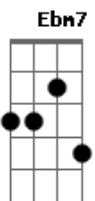

© ukulele-chords.com