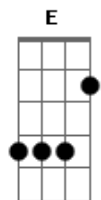

Wesley Safadão - Novinha Pode Pá

Tom: E

m [Intro] C Am Bm Em7

C Am7
Relaxa, você tá na minha e eu também te quero

Bm7 Em7
Larga de besteira, o nosso caso é sério

Em7 C
E me entrega logo o seu coração

C Am7
Já não aguento de tanta ilusão

Am7 Bm7
Você tá na minha e eu também te quero

Bm7 Em7
Larga de besteira, o nosso caso é sério

Em7 C
E me entrega logo o seu coração

Já não aguento de tanta ilusão

Am7
E eu vou praí porque a noite tá fria

Bm7 Em7
Se tá sozinha precisa de mim pra te abraçar, pra te beijar

C
Não faz biquinho porque eu sei que tá a fim

Am7 Bm7
Já tô chapando qual é a tua, quem me falou foi o teu olhar

Em7
Quando o safadão apagou a luz

C Am7 Bm7
Eu te agarrei novinha pode pá, e te beijei novinha pode pá

Em7
Te conquistei novinha, novinha, novinha

C Am7 Bm7
Eu te agarrei novinha pode pá, e te beijei novinha pode pá

Em7
Novinha, novinha

Acordes

© ukulele-chords.com

© ukulele-chords.com

© ukulele-chords.com

© ukulele-chords.com