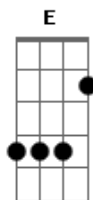

Wesley Safadão - Novinha Pode Pá

Tom: E

m [Intro] C Am Bm Em7

C
Relaxa, você tá na minha e eu também te quero **Am7**

Larga de besteira, o nosso caso é sério **Bm7**

E me entrega logo o seu coração **Em7**

Já não aguento de tanta ilusão **C**

Você tá na minha e eu também te quero **Am7**

Larga de besteira, o nosso caso é sério **Bm7**

E me entrega logo o seu coração **Em7**

C

Já não aguento de tanta ilusão

E eu vou praí porque a noite tá fria **Am7**

Se tá sozinha precisa de mim pra te abraçar, pra te beijar **Bm7** **Em7**

Não faz biquinho porque eu sei que tá a fim **C**

Já tô chapando qual é a tua, quem me falou foi o teu olhar **Am7** **Bm7**

Quando o safadão apagou a luz **Em7**

Eu te agarrei novinha pode pá, e te beijei novinha pode pá **C** **Am7** **Bm7**

Te conquistei novinha, novinha, novinha **Em7**

Eu te agarrei novinha pode pá, e te beijei novinha pode pá **C** **Am7** **Bm7**

Novinha, novinha **Em7**

Acordes