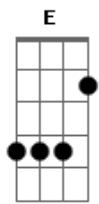

Wesley Safadão - Logo Eu

Tom: E

Intro 2x: Gbm A E

SOLO

Primeira Parte:

E
Eu te vi e já te quis
A
Me vi tão feliz
Dbm A
Um amor que para mim era sonho

E A
Surpreendente provar do que eu só ouvi falar
Dbm B A
E você resolveu me mostrar

Segunda Parte:

Gbm
Logo eu que nem pensava
A E
Eu não imaginava te merecer
B
E agora sou o dono desse amor

Gbm A
Eu nem quero saber por que
E
Eu só preciso viver
B Gbm
O resto dessa vida com você
A E B
eie eie

Repetições:

E

Te vi e já te quis
A
Me vi tão feliz
Dbm B A
Um amor que pra mim era sonho

E A
Surpreendente provar do que eu só ouvi falar
Dbm B A
E você resolveu me mostrar

Gbm
Logo eu que nem pensava
A E
Eu não imaginava te merecer
B
E agora sou o dono desse amor

Gbm A
Eu nem quero saber por quê
E
Eu só preciso viver

B
O resto dessa vida com você

Gbm
Eu que nem pensava
A
Não imaginava

E
Te merecer
B

E agora sou o dono desse amor
Gbm A
Eu nem quero saber por que
E

Eu só preciso viver
B Gbm
O resto dessa vida com você

A E
Com você com você
B Gbm
O resto dessa vida com você

Acordes

© ukulele-chords.com