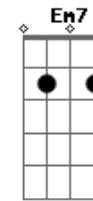

© ukulele-chords.com