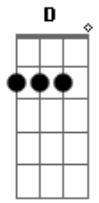

Wesley Safadão - DNA do Interior

Tom: D

Intro: Bm G D A

Bm G D A G D
Olha, eu nasci me criei no lombo do cavalo

A Bm G D
O meu DNA é do interior

G D
Mas de repente eu fui para na cidade

A Bm G D
E lá eu conheci meu primeiro amor

G D
Queria correr boi, ela não me apoiava

A Bm
Aí o relacionamento desandou
Mandou escolher ela ou vaquejada
A G A
Nem precisa falar como tudo acabou

Bm G D
Hoje eu bebo apaixonado

A
Mas eu não largo a minha sela

Bm G D
Hoje eu bebo apaixonado

A
Primeiro a vaquejada, depois ela!

Acordes

© ukulele-chords.com