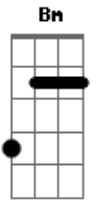

© ukulele-chords.com