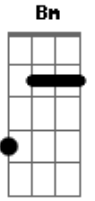

Wesley Safadão - DNA do Interior

Tom: D

Intro: Bm G D A

Bm G D A G D
Olha, eu nasci me criei no lombo do cavalo

A Bm G D
O meu DNA é do interior

G D
Mas de repente eu fui para na cidade

A Bm
E lá eu conheci meu primeiro amor

G D
Queria correr boi, ela não me apoiava

A Bm
Aí o relacionamento desandou
Mandou escolher ela ou vaquejada G D
Nem precisa falar como tudo acabou G A

Bm G D
Hoje eu bebo apaixonado

A
Mas eu não largo a minha sela

Bm G D
Hoje eu bebo apaixonado

A
Primeiro a vaquejada, depois ela!

Acordes

© ukulele-chords.com

© ukulele-chords.com

© ukulele-chords.com

© ukulele-chords.com