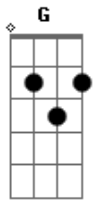

© ukulele-chords.com