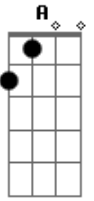

Wesley Safadão - DNA do Interior

Tom: D

Intro: Bm G D A

Bm G D A G D
Olha, eu nasci me criei no lombo do cavalo

A Bm G D
O meu DNA é do interior

G D
Mas de repente eu fui para na cidade

A Bm
E lá eu conheci meu primeiro amor

Bm G D
Hoje eu bebo apaixonado

A
Primeiro a vaquejada, depois ela!

Acordes

© ukulele-chords.com

© ukulele-chords.com

© ukulele-chords.com

© ukulele-chords.com