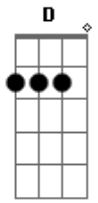

Wesley Safadão - DNA do Interior

Tom: D

Intro: Bm G D A

Bm G D A G D
Olha, eu nasci me criei no lombo do cavalo

A Bm G D
O meu DNA é do interior

G D
Mas de repente eu fui para na cidade

A Bm G D
E lá eu conheci meu primeiro amor

G D
Queria correr boi, ela não me apoiava

A Bm
Aí o relacionamento desandou
Mandou escolher ela ou vaquejada G D
Nem precisa falar como tudo acabou G A

Bm G D
Hoje eu bebo apaixonado

A
Mas eu não largo a minha sela

Bm G D
Hoje eu bebo apaixonado

A
Primeiro a vaquejada, depois ela!

Acordes

© ukulele-chords.com