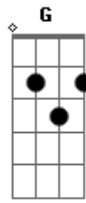

© ukulele-chords.com