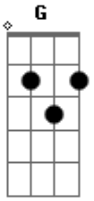

Wesley Safadão - DNA do Interior

Tom: D

Intro: Bm G D A

Bm G D A G D
Olha, eu nasci me criei no lombo do cavalo

A Bm G D
O meu DNA é do interior

G D
Mas de repente eu fui para na cidade

A Bm
E lá eu conheci meu primeiro amor

G D
Queria correr boi, ela não me apoiava

A Bm
Aí o relacionamento desandou
Mandou escolher ela ou vaquejada G D
Nem precisa falar como tudo acabou G A

Bm G D
Hoje eu bebo apaixonado

A
Mas eu não largo a minha sela

Bm G D
Hoje eu bebo apaixonado

A
Primeiro a vaquejada, depois ela!

Acordes

© ukulele-chords.com

© ukulele-chords.com

© ukulele-chords.com

© ukulele-chords.com