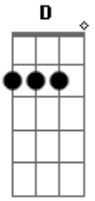

Wesley Safadão - DNA do Interior

Tom: D

Intro: Bm G D A

Bm G D A G D
Olha, eu nasci me criei no lombo do cavalo

A Bm G D
O meu DNA é do interior

G D
Mas de repente eu fui para na cidade

A Bm
E lá eu conheci meu primeiro amor

G D
Queria correr boi, ela não me apoiava

A Bm
Aí o relacionamento desandou
Mandou escolher ela ou vaquejada G D
Nem precisa falar como tudo acabou G A

Bm G D
Hoje eu bebo apaixonado

A
Mas eu não largo a minha sela

Bm G D
Hoje eu bebo apaixonado

A
Primeiro a vaquejada, depois ela!

Acordes

© ukulele-chords.com

© ukulele-chords.com

© ukulele-chords.com

© ukulele-chords.com