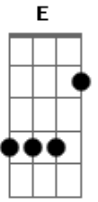

© ukulele-chords.com