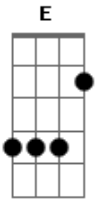

© ukulele-chords.com