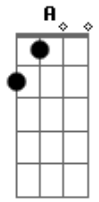

Wesley Safadão - DNA do Interior

Tom: A

Intro: Gbm E

Olha, eu nasci me criei no lombo do cavalo

O meu DNA é do interior

Mas de repente eu fui para na cidade

E lá eu conheci meu primeiro amor

Queria correr boi, ela não me apoiava

Aí o relacionamento desandou

Mandou escolher ela ou vaquejada

Nem precisa falar como tudo acabou

Hoje eu bebo apaixonado

Mas eu não largo a minha sela

Hoje eu bebo apaixonado

Primeiro a vaquejada, depois ela!

Acordes

© ukulele-chords.com