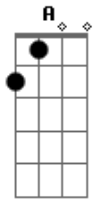

Wesley Safadão - DNA do Interior

Tom: A

Intro: Gbm E

Olha, eu nasci me criei no lombo do cavalo

O meu DNA é do interior

Mas de repente eu fui para na cidade

E lá eu conheci meu primeiro amor

Queria correr boi, ela não me apoiava

Aí o relacionamento desandou

Mandou escolher ela ou vaquejada

Nem precisa falar como tudo acabou

Hoje eu bebo apaixonado

Mas eu não largo a minha sela

Hoje eu bebo apaixonado

Primeiro a vaquejada, depois ela!

Acordes

© ukulele-chords.com