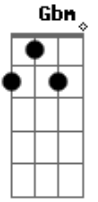

© ukulele-chords.com