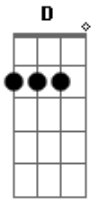

© ukulele-chords.com