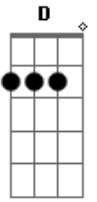

© ukulele-chords.com