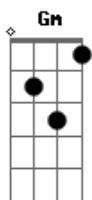

Wesley Safadão - Desapega de Mim (Quem Gosta de Osso É Cachorro)

Tom: F
Intro: F C Gm Bb
F C Gm Bb

F C Gm
É, a gente se envolveu há um tempo atrás
Bb F
Eu sei que não deu certo, qual foi o combinado?
C Gm
Vamos nos respeitar e seguir a nossa vida
Bb Gm
E cada um vai pro seu lado, mas
Bb F
Já vi que me enganei, olha você de novo
C Gm
Igual vampiro, grudado no meu pescoço
Bb F
Chorando e gritando que não aceita o fim
C F

[Final] F C Gm Bb
F C Gm Bb

Acordes

© ukulele-chords.com

© ukulele-chords.com

© ukulele-chords.com

© ukulele-chords.com