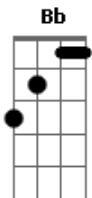

© ukulele-chords.com