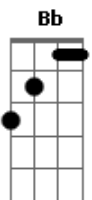

Wesley Safadão - Desapega de Mim (Quem Gosta de Osso É Cachorro)

Tom: F
Intro: F C Gm Bb
F C Gm Bb

F C Gm
É, a gente se envolveu há um tempo atrás
Bb F
Eu sei que não deu certo, qual foi o combinado?
C Gm
Vamos nos respeitar e seguir a nossa vida
Bb Gm
E cada um vai pro seu lado, mas
Bb F
Já vi que me enganei, olha você de novo
C Gm
Igual vampiro, grudado no meu pescoço
Bb F
Chorando e gritando que não aceita o fim
C F

[Final] F C Gm Bb
F C Gm Bb

Acordes

© ukulele-chords.com

© ukulele-chords.com

© ukulele-chords.com

© ukulele-chords.com