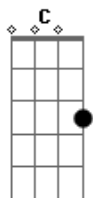

© ukulele-chords.com

© ukulele-chords.com