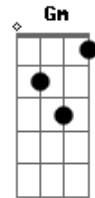

Wesley Safadão - Código Cama

Tom: D

[Solo]

```
E|-----|
B|--5s7-7-7-7---7-5-3-----3-----5-5s7-----|
G|-----4-----4-3--3-2-----|
D|-----|
A|-----|
E|-----|
```

```
E|-----|
B|--5s7-7-7-7---7-5-3-----3-----5s7-----|
G|-----4-----4-3-----|
D|-----|
A|-----|
E|-----|
```

D Avenida vazia, e sinal fechado Gbm
G Meu coração destruído aqui dentro do carro Gm
D No porta lata, cerveja tá pela metade Gbm
G E a outra metade, bebi com medo da saudade Gm

Bm Só sei que a pior parte, começa agora G
D Na despedida sem beijo, eu destravo a porta A
Bm E eu vou descendo do carro querendo ficar G
Bm

Não tem como ter final feliz

G Gm
Cê só sabe me usar

Gm D
Me diz cadê seu coração
E
Que só bate pra me machucar
Gbm G Gm
O seu código cama, é dizer que só quer conversar

D
Cadê seu coração
E
E esse amor onde é que eu vou guardar
G Gm
Toma cuidado amor, o que cê nega outro pode me dar?

[Solo]

```
E|-----|
B|--5s7-7-7-7---7-5-3-----3-----5-5s7-----|
G|-----4-----4-3--3-2-----|
D|-----|
A|-----|
E|-----|
```

```
E|-----|
B|--5s7-7-7-7---7-5-3-----3-----5s7-----|
G|-----4-----4-3-----|
D|-----|
A|-----|
E|-----|
```

Acordes

© ukulele-chords.com

© ukulele-chords.com

© ukulele-chords.com

© ukulele-chords.com

© ukulele-chords.com

© ukulele-chords.com

© ukulele-chords.com