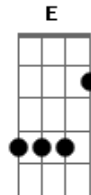

© ukulele-chords.com