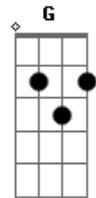

© ukulele-chords.com