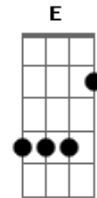

© ukulele-chords.com