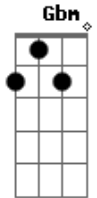

© ukulele-chords.com

© ukulele-chords.com