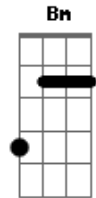

© ukulele-chords.com

© ukulele-chords.com