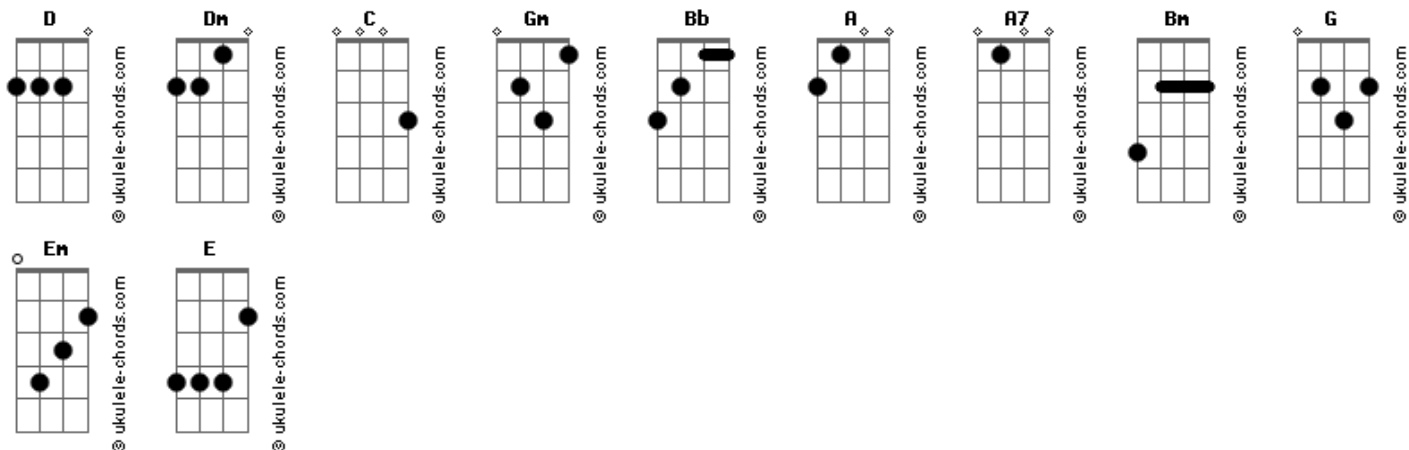

Wesley Safadão - Ciumenta

Tom: **D**
Intro: **Dm C** (3x)

Dm
Saia dessa paranóia
De dizer que tenho outra
C
Porque assim você vai ficar louca
Dm
É uma barra o teu ciúme possessivo
C
Nunca põe fé naquilo que eu digo
Gm
Me liga toda hora pra saber
Dm
Com quem é que eu estou
Bb **Gm**
No futebol, com amigos ou em
A **A7**
Qualquer lugar que eu vou

D

Acordes

Ciumenta

Para de ser tão ciumenta **Bm**
Desse jeito nenhum homem te aguenta **G**
Em Ah eu já nem sei o que fazer **C** **A**
r **D**
ã Ciumenta
o Para de ser tão ciumenta **Bm**
Desse jeito nenhum homem te aguenta **G**
Em Se liga ou você vai me perder **C** **A**

(REFRÃO)
(INTRODUÇÃO)
(1ª PARTE)
(REFRÃO) (2x)

Solo do Final: