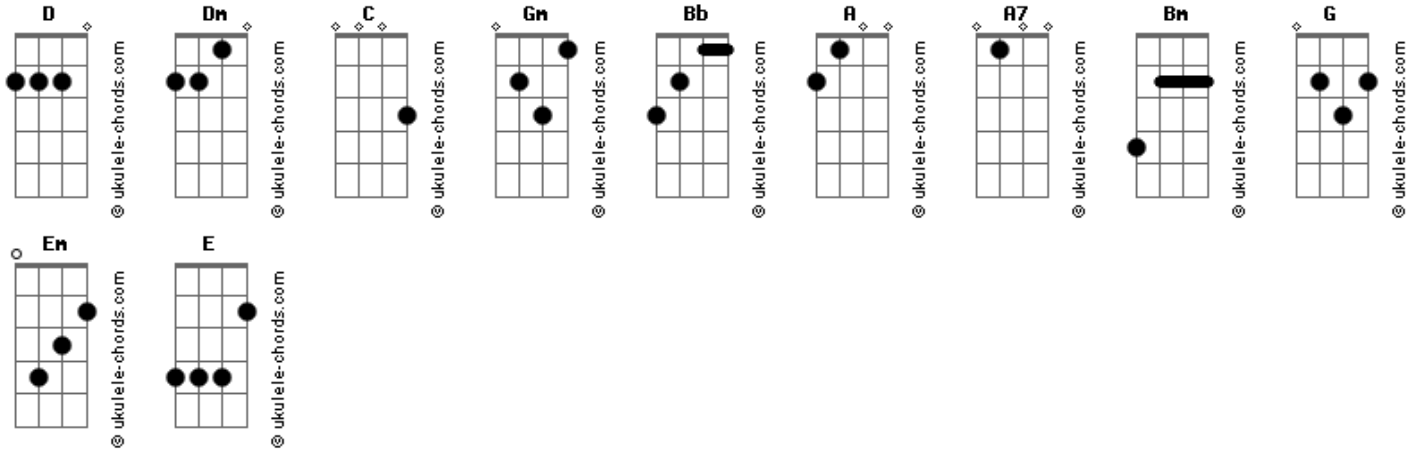

Wesley Safadão - Ciumenta

Tom: **D**
Intro: **Dm C** (3x)

Dm
Saia dessa paranóia
De dizer que tenho outra
C
Porque assim você vai ficar louca
Dm
É uma barra o teu ciúme possessivo
C
Nunca põe fé naquilo que eu digo
Gm
Me liga toda hora pra saber
Dm
Com quem é que eu estou
Bb **Gm**
No futebol, com amigos ou em
A **A7**
Qualquer lugar que eu vou

D

Acordes

Ciumenta

Para de ser tão ciumenta **Bm**
Desse jeito nenhum homem te aguenta **G**
Em Ah eu já nem sei o que fazer **C** **A**
r **D**
ã Ciumenta
o Para de ser tão ciumenta **Bm**
Desse jeito nenhum homem te aguenta **G**
Em Se liga ou você vai me perder **C** **A**

(REFRÃO)
(INTRODUÇÃO)
(1ª PARTE)
(REFRÃO) (2x)

Solo do Final: