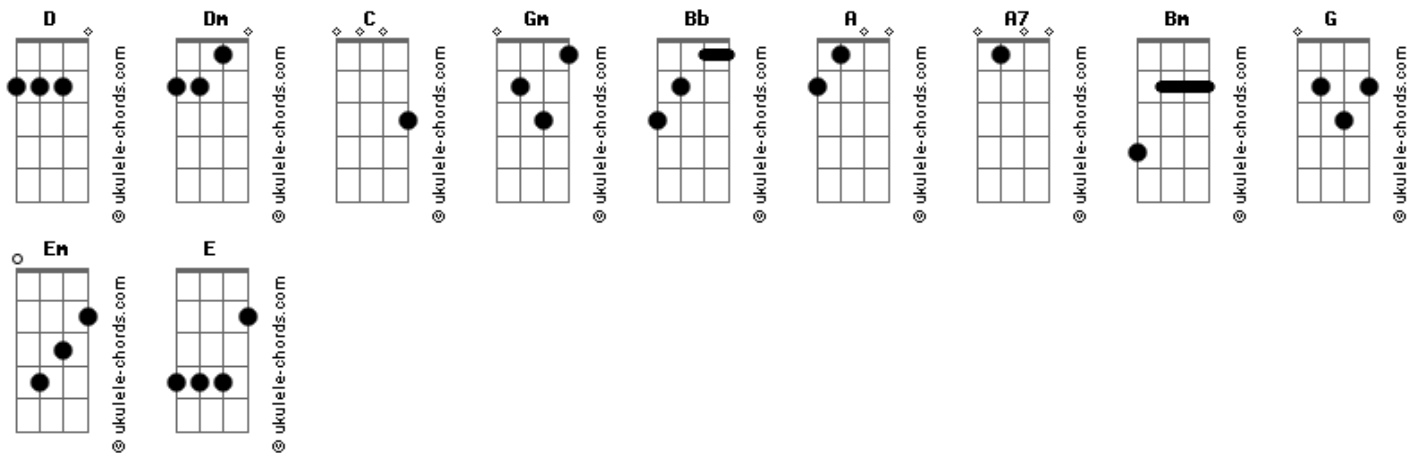

Wesley Safadão - Ciumenta

Tom: **D**
Intro: **Dm C** (3x)

Dm
Saia dessa paranóia
De dizer que tenho outra
C
Porque assim você vai ficar louca
Dm
É uma barra o teu ciúme possessivo
C
Nunca põe fé naquilo que eu digo
Gm
Me liga toda hora pra saber
Dm
Com quem é que eu estou
Bb **Gm**
No futebol, com amigos ou em
A **A7**
Qualquer lugar que eu vou

D

Acordes

Ciumenta

Para de ser tão ciumenta **Bm**
Desse jeito nenhum homem te aguenta **G**
Em Ah eu já nem sei o que fazer **C** **A**
r **D**
ã Ciumenta
o Para de ser tão ciumenta **Bm**
Desse jeito nenhum homem te aguenta **G**
Em Se liga ou você vai me perder **C** **A**

(REFRÃO)
(INTRODUÇÃO)
(1ª PARTE)
(REFRÃO) (2x)

Solo do Final: