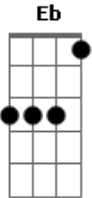

© uku|le|le-|chords|.com