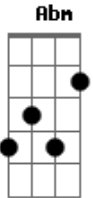

© uku|le|le-|chords|.com