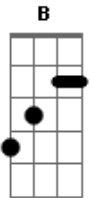

Wesley Safadão - Capa Louca

Tom: B
Intro: Abm Gb (2X)

Abm E B
É pá, é prancha, é pá, separa
Gb
Tá ligado

Abm
Quando eu entro na pista
Gb
O gado treme no brete
Cavalo, quarto de milha
Abm
Sonzão da caminhonete

Abm
Depois com a mulherada
Gb
Cachaça dá na canela
Eb
E pro meu caminhão
Abm
Eu arrasto a mais bela
E
Pra fazer amor com ela
B
Pra fazer amor com ela
Gb
E pro meu caminhão
Abm
Eu arrasto a mais bela
E

Pra fazer amor com ela
B
Pra fazer amor com ela
Eb
O bate esteira grita
E Gb
Vem! Que o boi tá na cancela
Abm
Arreia meu cavalo, tá ligado
Gb
Meu cavalo é estilo capa louca
Abm
Mansinho, abriu na faixa, é prancha
É de gado
Gb
Sabe aí um livro quando abre
Abm
É pá, é prancha, é pá, separa
Tá ligado
Gb
Meu cavalo é estilo capa louca
Abm
Mansinho, abriu na faixa, é prancha
É de gado
Gb
Sabe aí um livro quando abre
Abm
É pá, é prancha, é pá, separa
Tá ligado

Acordes

© uku|le|le-|chords|.com