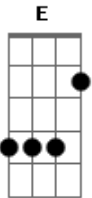

© uku|le|le-|chords|.com