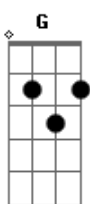

© ukulele-chords.com