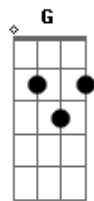

© ukulele-chords.com