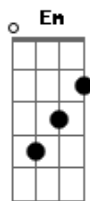

© ukulele-chords.com