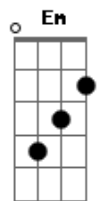

© ukulele-chords.com