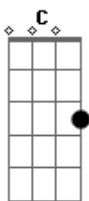

© ukulele-chords.com