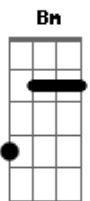

© ukulele-chords.com