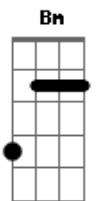

© ukulele-chords.com