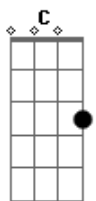

© ukulele-chords.com