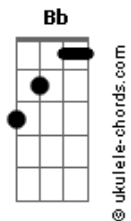

Wesley Safadão - Amor ou Esquema

tom:

Bb (forma dos acordes no tom de **G**)

Capostrate na 3ª casa

G

Eu tô aqui (eu tô aqui)

Em7

Pra jogo (pra jogo)

Bm7

Fala a verdade, na sinceridade

A

Olho no olho

G

Se quiser me amar, eu vou te amar também

Em7

Se quiser me usar, eu vou te usar também

Bm7

Tu quer ser amor ou tu quer ser esquema?

A

Tu quer ser amor ou tu quer ser esquema?

G

Quer entrar na minha vida ou só no meu quarto?

Em7

Diz o que tu pensa

Bm7

Tu quer ser amor ou tu quer ser esquema?

A

Acordes

Tu quer ser amor ou tu quer ser esquema?

G

Eu tô aqui (eu tô aqui)

Em7