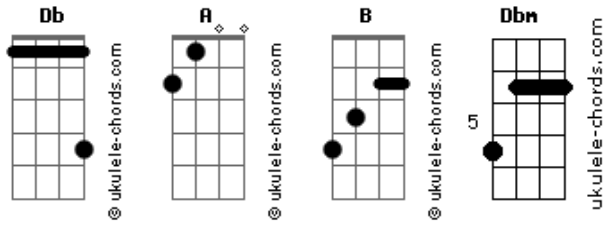

# Wesley Safadão - Amor Falso (part. MC Kevinho, Aldair Playboy)

Tom: Db

m [Intro] A B Dbm A B Dbm  
 A B Dbm A B Dbm  
 A B Dbm A B Dbm

[Primeira Parte]

A B  
 Abre o jogo, acabou  
 Dbm  
 Pra quê esconder esse falso amor?  
 A B  
 Eu confiei, me entreguei  
 Dbm  
 Meu coração logo se machucou  
 A B Dbm  
 Noite do meu lado, fico aqui imaginando  
 A B Dbm  
 Mas como pude cair nessa farsa de amor?

[Refrão]

A B  
 E parabéns pra você que me fez entender  
 Dbm  
 Que minha paixão não é você  
 A B Dbm  
 Obrigado por demonstrar esse amor falso  
 A B  
 E parabéns pra você que me fez entender  
 Dbm  
 Que minha paixão não é você  
 A B Dbm  
 Obrigado por demonstrar esse amor falso

[Solo] A B Dbm A B Dbm

[Primeira Parte]

A B

## Acordes

Abre o jogo, acabou  
 Dbm  
 Pra quê esconder esse falso amor?  
 A B  
 Eu confiei, me entreguei  
 Dbm  
 Meu coração logo se machucou  
 A B Dbm  
 Noite do meu lado, fico aqui imaginando  
 A B Dbm  
 Mas como pude cair nessa farsa de amor?