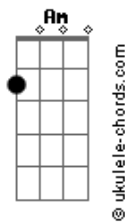

Wesley Rocha - O Homem Que Serei

tom:

Intro: G D Em C

[Primeira Parte]

G D
Foi o destino entre você e eu
Em C
Sem perceber a vontade de Deus
G
Montou o nosso palco
D Em C G
Inexplicavelmente tudo aconteceu
Am
A química bateu
G C
Recentemente me surpreendeu
G
Aquele sapatinho

Dois homens na sua vida
D
Wesley e matheus

[Pré-Refrão]

Am
Juro não ta sendo fácil
C
Eu vou vencer em cima desse palco
D

Acordes

Palco

[Refrão]

E A
O homem que serei
E Gbm
Agora vou cuidar de uma vida a três
D A
Ja te prometo a fidelidade
Dbm D
To sossegando de vez