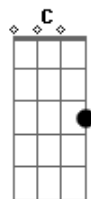

ukulele-chords.com