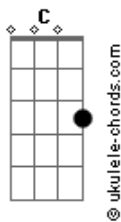

Wesley Rocha - O Homem Que Serei

tom:

Intro: G D Em C

[Primeira Parte]

G D
Foi o destino entre você e eu
Em C
Sem perceber a vontade de Deus
G
Montou o nosso palco
D Em C G
Inexplicavelmente tudo aconteceu
Am
A química bateu
G C
Recentemente me surpreendeu
G
Aquele sapatinho

Dois homens na sua vida
D
Wesley e matheus

[Pré-Refrão]

Am
Juro não ta sendo fácil
C
Eu vou vencer em cima desse palco
D

Acordes

Palco

[Refrão]

E A
O homem que serei
E Gbm
Agora vou cuidar de uma vida a três
D A
Ja te prometo a fidelidade
Dbm D
To sossegando de vez