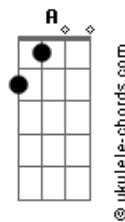

Wesley Rocha - O Homem Que Serei

tom:

Intro: G D Em C

[Primeira Parte]

G D
Foi o destino entre você e eu
Em C
Sem perceber a vontade de Deus
G
Montou o nosso palco
D Em C G
Inexplicavelmente tudo aconteceu
Am
A química bateu
G C
Recentemente me surpreendeu
G
Aquele sapatinho

Dois homens na sua vida
D
Wesley e matheus

[Pré-Refrão]

Am
Juro não ta sendo fácil
C
Eu vou vencer em cima desse palco
D

Acordes

Palco

[Refrão]

E A
O homem que serei
E Gbm
Agora vou cuidar de uma vida a três
D A
Ja te prometo a fidelidade
Dbm D
To sossegando de vez