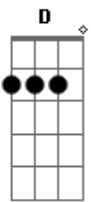

ukulele-chords.com