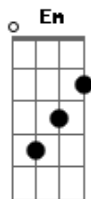

ukulele-chords.com