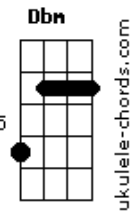

Wesley Rocha - O Homem Que Serei

tom:

Intro: G D Em C

[Primeira Parte]

G D
Foi o destino entre você e eu
Em C
Sem perceber a vontade de Deus
G
Montou o nosso palco
D Em C G
Inexplicavelmente tudo aconteceu
Am
A química bateu
G C
Recentemente me surpreendeu
G
Aquele sapatinho

Dois homens na sua vida
D
Wesley e matheus

[Pré-Refrão]

Am
Juro não ta sendo fácil
C
Eu vou vencer em cima desse palco
D

Acordes

Palco

[Refrão]

E A
O homem que serei
E Gbm
Agora vou cuidar de uma vida a três
D A
Ja te prometo a fidelidade
Dbm D
To sossegando de vez