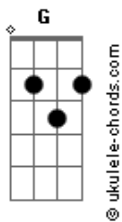

Wesley Rocha - O Homem Que Serei

tom:

Intro: G D Em C

[Primeira Parte]

G D
Foi o destino entre você e eu
Em C
Sem perceber a vontade de Deus
G
Montou o nosso palco
D Em C G
Inexplicavelmente tudo aconteceu
Am
A química bateu
G C
Recentemente me surpreendeu
G
Aquele sapatinho

Dois homens na sua vida
D
Wesley e matheus

[Pré-Refrão]

Am
Juro não ta sendo fácil
C
Eu vou vencer em cima desse palco
D

Acordes

Palco

[Refrão]

E A
O homem que serei
E Gbm
Agora vou cuidar de uma vida a três
D A
Ja te prometo a fidelidade
Dbm D
To sossegando de vez