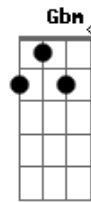

ukulele-chords.com