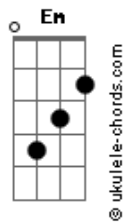

Wesley Rocha - O Homem Que Serei

tom:

Intro: G D Em C

[Primeira Parte]

G D
Foi o destino entre você e eu
Em C
Sem perceber a vontade de Deus
G
Montou o nosso palco
D Em C G
Inexplicavelmente tudo aconteceu
Am
A química bateu
G C
Recentemente me surpreendeu
G
Aquele sapatinho

Dois homens na sua vida
D
Wesley e matheus

[Pré-Refrão]

Am
Juro não ta sendo fácil
C
Eu vou vencer em cima desse palco
D

Acordes

Palco

[Refrão]

E A
O homem que serei
E Gbm
Agora vou cuidar de uma vida a três
D A
Ja te prometo a fidelidade
Dbm D
To sossegando de vez