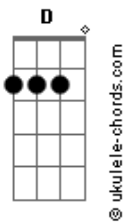

Wesley Rocha - O Homem Que Serei

tom:

Intro: G D Em C

[Primeira Parte]

G D
Foi o destino entre você e eu
Em C
Sem perceber a vontade de Deus
G
Montou o nosso palco
D Em C G
Inexplicavelmente tudo aconteceu
Am
A química bateu
G C
Recentemente me surpreendeu
G
Aquele sapatinho

Dois homens na sua vida
D
Wesley e matheus

[Pré-Refrão]

Am
Juro não ta sendo fácil
C
Eu vou vencer em cima desse palco
D

Acordes

Palco

[Refrão]

E A
O homem que serei
E Gbm
Agora vou cuidar de uma vida a três
D A
Ja te prometo a fidelidade
Dbm D
To sossegando de vez