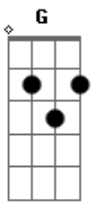

Wesley Rocha - O Homem Que Serei

tom:

Intro: G D Em C

[Primeira Parte]

G D
Foi o destino entre você e eu
Em C
Sem perceber a vontade de Deus
G
Montou o nosso palco
D Em C G
Inexplicavelmente tudo aconteceu
Am
A química bateu
G C
Recentemente me surpreendeu
G
Aquele sapatinho

Dois homens na sua vida
D
Wesley e matheus

[Pré-Refrão]

Am
Juro não ta sendo fácil
C
Eu vou vencer em cima desse palco
D

Palco

[Refrão]

E A
O homem que serei
E Gbm
Agora vou cuidar de uma vida a três
D A
Ja te prometo a fidelidade
Dbm D
To sossegando de vez

A
O homem que serei
E Gbm
Comprometido a cuidar de nós
D A
As cores do quartinho já imaginei
Dbm D
Eu vou retribuir o que tú fez

A
O homem que serei
E Gbm
Comprometido a cuidar de nós
D A
As cores do quartinho já imaginei
Dbm D
Eu vou retribuir o que tú fez

[Final] C G D G

Acordes

ukulele-chords.com