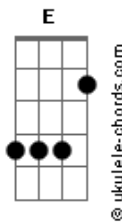

Wesley Rocha - O Homem Que Serei

tom:

Intro: G D Em C

[Primeira Parte]

G D
Foi o destino entre você e eu
Em C
Sem perceber a vontade de Deus
G
Montou o nosso palco
D Em C G
Inexplicavelmente tudo aconteceu
Am
A química bateu
G C
Recentemente me surpreendeu
G
Aquele sapatinho

Dois homens na sua vida
D
Wesley e matheus

[Pré-Refrão]

Am
Juro não ta sendo fácil
C
Eu vou vencer em cima desse palco
D

Acordes

Palco

[Refrão]

E A
O homem que serei
E Gbm
Agora vou cuidar de uma vida a três
D A
Ja te prometo a fidelidade
Dbm D
To sossegando de vez