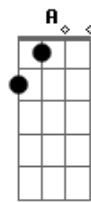

ukulele-chords.com