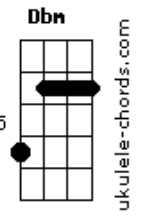

Wesley Rocha - O Homem Que Serei

tom:

Intro: G D Em C

[Primeira Parte]

G D
Foi o destino entre você e eu
Em C
Sem perceber a vontade de Deus
G
Montou o nosso palco
D Em C G
Inexplicavelmente tudo aconteceu
Am
A química bateu
G C
Recentemente me surpreendeu
G
Aquele sapatinho

Dois homens na sua vida
D
Wesley e matheus

[Pré-Refrão]

Am
Juro não ta sendo fácil
C
Eu vou vencer em cima desse palco
D

Acordes

Palco

[Refrão]

E A
O homem que serei
E Gbm
Agora vou cuidar de uma vida a três
D A
Ja te prometo a fidelidade
Dbm D
To sossegando de vez