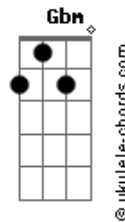

Wesley Rocha - O Homem Que Serei

tom:

Intro: G D Em C

[Primeira Parte]

G D
Foi o destino entre você e eu
Em C
Sem perceber a vontade de Deus
G
Montou o nosso palco
D Em C G
Inexplicavelmente tudo aconteceu
Am
A química bateu
G C
Recentemente me surpreendeu
G
Aquele sapatinho

Dois homens na sua vida
D
Wesley e matheus

[Pré-Refrão]

Am
Juro não ta sendo fácil
C
Eu vou vencer em cima desse palco
D

Acordes

Palco

[Refrão]

E A
O homem que serei
E Gbm
Agora vou cuidar de uma vida a três
D A
Ja te prometo a fidelidade
Dbm D
To sossegando de vez