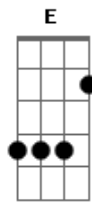

ukulele-chords.com