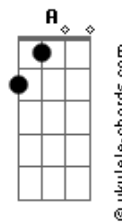

Wesley Rocha - O Homem Que Serei

tom:

Intro: G D Em C

[Primeira Parte]

G D
Foi o destino entre você e eu
Em C
Sem perceber a vontade de Deus
G
Montou o nosso palco
D Em C G
Inexplicavelmente tudo aconteceu
Am
A química bateu
G C
Recentemente me surpreendeu
G
Aquele sapatinho

Dois homens na sua vida
D
Wesley e matheus

[Pré-Refrão]

Am
Juro não ta sendo fácil
C
Eu vou vencer em cima desse palco
D

Acordes

Palco

[Refrão]

E A
O homem que serei
E Gbm
Agora vou cuidar de uma vida a três
D A
Ja te prometo a fidelidade
Dbm D
To sossegando de vez