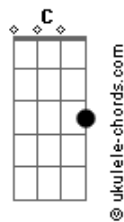

Wesley Rocha - O Homem Que Serei

tom:

Intro: G D Em C

[Primeira Parte]

G D
Foi o destino entre você e eu
Em C
Sem perceber a vontade de Deus
G
Montou o nosso palco
D Em C G
Inexplicavelmente tudo aconteceu
Am
A química bateu
G C
Recentemente me surpreendeu
G
Aquele sapatinho

Dois homens na sua vida
D
Wesley e matheus

[Pré-Refrão]

Am
Juro não ta sendo fácil
C
Eu vou vencer em cima desse palco
D

Acordes

Palco

[Refrão]

E A
O homem que serei
E Gbm
Agora vou cuidar de uma vida a três
D A
Ja te prometo a fidelidade
Dbm D
To sossegando de vez