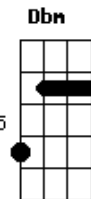

ukulele-chords.com