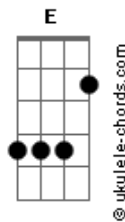

Wesley Rocha - O Homem Que Serei

tom:

Intro: G D Em C

[Primeira Parte]

G D
Foi o destino entre você e eu
Em C
Sem perceber a vontade de Deus
G
Montou o nosso palco
D Em C G
Inexplicavelmente tudo aconteceu
Am
A química bateu
G C
Recentemente me surpreendeu
G
Aquele sapatinho

Dois homens na sua vida
D
Wesley e matheus

[Pré-Refrão]

Am
Juro não ta sendo fácil
C
Eu vou vencer em cima desse palco
D

Acordes

Palco

[Refrão]

E A
O homem que serei
E Gbm
Agora vou cuidar de uma vida a três
D A
Ja te prometo a fidelidade
Dbm D
To sossegando de vez