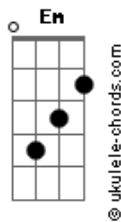

Wesley Rocha - O Homem Que Serei

tom:

Intro: G D Em C

[Primeira Parte]

G D
Foi o destino entre você e eu
Em C
Sem perceber a vontade de Deus
G
Montou o nosso palco
D Em C G
Inexplicavelmente tudo aconteceu
Am
A química bateu
G C
Recentemente me surpreendeu
G
Aquele sapatinho

Dois homens na sua vida
D
Wesley e matheus

[Pré-Refrão]

Am
Juro não ta sendo fácil
C
Eu vou vencer em cima desse palco
D

Acordes

Palco

[Refrão]

E A
O homem que serei
E Gbm
Agora vou cuidar de uma vida a três
D A
Ja te prometo a fidelidade
Dbm D
To sossegando de vez