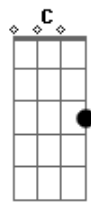

ukulele-chords.com