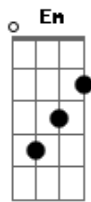

ukulele-chords.com