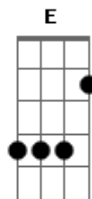

ukulele-chords.com