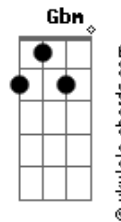

Wesley Rocha - O Homem Que Serei

tom:

Intro: G D Em C

[Primeira Parte]

G D
Foi o destino entre você e eu
Em C
Sem perceber a vontade de Deus
G
Montou o nosso palco
D Em C G
Inexplicavelmente tudo aconteceu
Am
A química bateu
G C
Recentemente me surpreendeu
G
Aquele sapatinho

Dois homens na sua vida
D
Wesley e matheus

[Pré-Refrão]

Am
Juro não ta sendo fácil
C
Eu vou vencer em cima desse palco
D

Acordes

Palco

[Refrão]

E A
O homem que serei
E Gbm
Agora vou cuidar de uma vida a três
D A
Ja te prometo a fidelidade
Dbm D
To sossegando de vez