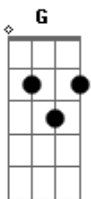

Wesley Rocha - O Homem Que Serei

tom:

Intro: G D Em C

[Primeira Parte]

G D
Foi o destino entre você e eu
Em C
Sem perceber a vontade de Deus
G
Montou o nosso palco
D Em C G
Inexplicavelmente tudo aconteceu
Am
A química bateu
G C
Recentemente me surpreendeu
G
Aquele sapatinho

Dois homens na sua vida
D
Wesley e matheus

[Pré-Refrão]

Am
Juro não ta sendo fácil
C
Eu vou vencer em cima desse palco
D

Palco

[Refrão]

E A
O homem que serei
E Gbm
Agora vou cuidar de uma vida a três
D A
Ja te prometo a fidelidade
Dbm D
To sossegando de vez

A
O homem que serei
E Gbm
Comprometido a cuidar de nós
D A
As cores do quartinho já imaginei
Dbm D
Eu vou retribuir o que tú fez

A
O homem que serei
E Gbm
Comprometido a cuidar de nós
D A
As cores do quartinho já imaginei
Dbm D
Eu vou retribuir o que tú fez

[Final] C G D G

Acordes

ukulele-chords.com