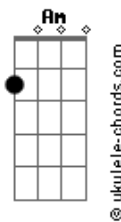

Wesley Rocha - O Homem Que Serei

tom:

Intro: G D Em C

[Primeira Parte]

G D
Foi o destino entre você e eu
Em C
Sem perceber a vontade de Deus
G
Montou o nosso palco
D Em C G
Inexplicavelmente tudo aconteceu
Am
A química bateu
G C
Recentemente me surpreendeu
G
Aquele sapatinho

Dois homens na sua vida
D
Wesley e matheus

[Pré-Refrão]

Am
Juro não ta sendo fácil
C
Eu vou vencer em cima desse palco
D

Acordes

Palco

[Refrão]

E A
O homem que serei
E Gbm
Agora vou cuidar de uma vida a três
D A
Ja te prometo a fidelidade
Dbm D
To sossegando de vez