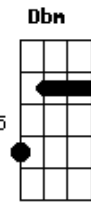

ukulele-chords.com