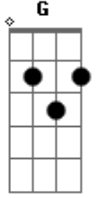

© ukulele-chords.com