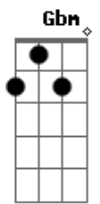

Abm Gb
Aquieta, acalma

E B Gb
Tenho o controle ainda

Abm Gb
Descansa, a alma

E B Gb
Eu tenho a saída

Abm Gb
Aquieta, acalma

E Db
Tenho o controle ainda

Abm Gb
Descansa, a alma

E Db Abm Gb
Eu tenho a saída

E Gb
Eu tenho a saída

Abm Gb E
Não temas, confia

B
Eu tenho a saída

Acordes

© ukulele-chords.com

© ukulele-chords.com

© ukulele-chords.com

© ukulele-chords.com