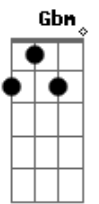

Abm Gb
Aquieta, acalma

E B Gb
Tenho o controle ainda

Abm Gb
Descansa, a alma

E B Gb
Eu tenho a saída

Abm Gb
Aquieta, acalma

E Db
Tenho o controle ainda

Abm Gb
Descansa, a alma

E Db Abm Gb
Eu tenho a saída

E Gb
Eu tenho a saída

Abm Gb E
Não temas, confia

B
Eu tenho a saída

Acordes

© ukulele-chords.com

© ukulele-chords.com

© ukulele-chords.com

© ukulele-chords.com