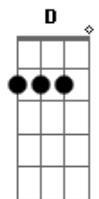

© ukulele-chords.com