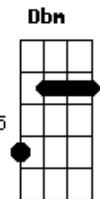

© ukulele-chords.com