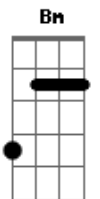

© ukulele-chords.com