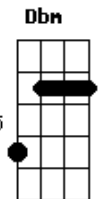

© ukulele-chords.com