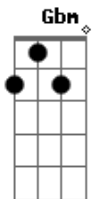

© ukulele-chords.com