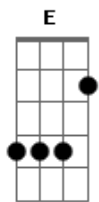

Wesley Moraes - Passando Na Prova

Tom: E

Intro: E A E7 B A

A Deus ^{E7} entrego inteiramente a minha ^A vida
Corpo alma ^B espírito e ^E coração
Dele eu sou ^A dependente
O tempo ^B inteiro ^E carente da sua mão
Já tentei ^A navegar sem ele
Mais no ^B primeiro ^E vento perdi a direção
Então parei ^A pra pensar ^E refleti
E cheguei ^B a uma ^E conclusão ^A
Quando o ^E homem se ^A desvia Dele
É só pra ^B sofrer e ^E encontrar ^A confusão
Eu tenho a ^B marca ^E tenho o ^A segredo ^{E7}

Foi Deus que me deu igual deu a ^B sanção
Eu quero ^{Dbm} ter ^A esperança e fé
Confiar só ^E Nele ^B com fez ^E Abraão
Se é no ^A Isaque ^B que está o meu ^E amor
Eu entrego, ^A toma meu ^B sacrifício ^E Senhor
Eu vou ^A passando na ^E prova ^E dando ^A gloria a Deus
A minha ^B força ^E renova, ^E guia os ^B passos ^{E7} meus
Eu caminho ^A seguro
Pois o meu ^A futuro ^{E7} está em ^E suas ^A mãos
Sim Deus é ^E meu ^A rumo a ^E minha ^E direção
Conhece o ^B profundo ^E do meu ^A coração
Exalte ao ^A criador
E cantai ^E ao ^A senhor ^E uma ^E nova ^E canção

Acordes

© ukulele-chords.com