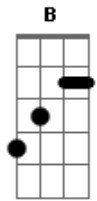

Wesley Moraes - Passando Na Prova

Tom: E

Intro: E A E7 B A

A Deus ^{E7} entrego inteiramente a minha ^A vida

Corpo alma ^B espírito e ^E coração

Dele eu sou ^A dependente

O tempo inteiro ^B carente da sua ^E mão

Eu tenho a ^B marca ^E tenho o ^A segredo ^E

E7

Foi Deus que me deu igual deu a ^B sanção

Eu quero ter ^{Dbm} esperança e fé ^A

Confiar só ^E Nele com fez ^B Abraão

Se é no ^A Isaque que está o meu ^E amor

Sim Deus é meu ^A rumo a minha ^E direção

Conhece o ^B profundo do meu ^E coração

Exalte ao ^A criador

E cantai ao ^A senhor uma ^E nova ^E canção

Acordes

© ukulele-chords.com

© ukulele-chords.com

© ukulele-chords.com