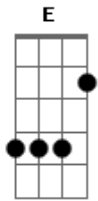

Wesley Moraes - Passando Na Prova

Tom: E

Intro: E A E7 B A

A Deus ^{E7} entrego inteiramente a minha ^A vida

Corpo alma ^B espírito e ^E coração

Dele eu sou ^A dependente

O tempo inteiro ^B carente da sua ^E mão

Já tentei ^A navegar sem ele

Mais no primeiro ^B vento perdi a ^E direção

Então parei pra ^A pensar ^A refleti

E cheguei a uma ^B conclusão ^E

Quando o homem se ^E desvia Dele ^A

É só pra ^B sofrer e encontrar ^E confusão

Eu tenho a ^B marca ^E tenho o ^A segredo ^E

E7

Foi Deus que me deu igual deu a ^B sanção

Eu quero ter ^{Dbm} esperança e fé ^A

Confiar só ^E Nele com fez ^B Abraão

Se é no ^A Isaque que está o meu ^E amor

Eu entrego, ^A toma meu ^B sacrifício ^E Senhor

Eu vou ^A passando na prova dando ^E gloria a Deus ^E

A minha ^B força ^E renova, ^E guia os ^B passos ^E meus

Eu caminho ^A seguro

Pois o meu ^A futuro está em suas ^{E7} mãos

Sim Deus é meu ^A rumo a minha ^E direção

Conhece o ^B profundo do meu ^E coração

Exalte ao ^A criador

E cantai ao ^A senhor uma ^E nova ^E canção

Acordes

© ukulele-chords.com