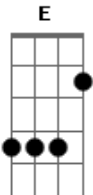

Wesley Lima - Amigos por acaso

Tom: C
Intro: (2X)

Am G F E

E7
El---0--8-7-8~-----7-5-7-----
---12-X-----l
Bl-----5-----5-3-5---5/7---0-----
---12-X-----l
Gl-----5-----
-----12-X-----l

Gaita C 7 -7 7 7 -6 7 -6 6-~/ -7 5 -

Am
Amigos por acaso
Am
Não sei se temos um laço
F7 E E7
Além desta prisão

Am
Como uma alusão
Am
Utopia que vem de dentro
F7 E E7
E até parece ser verdade

Am
Amigos por acaso
Am
Aquele beijo que ficou no abraço
F7
Só não entendo o por que talvez esteja

E E7
Perto demais pra entender

REFRÃO: (2X)
C G
E quando você se tocar

F
Já será
E E7
Tarde demais
Intro: (2X)

Am
Como uma alusão
Am
Utopia que vem de dentro
F7 E E7
E até parece ser verdade

Am
Amigos por acaso
Am
Não sei se temos um laço
F7 E E7
Além desta prisão

REFRÃO: (2X)
C G
E quando você se tocar

F
Já será
E E7
Tarde demais
Intro: (2X)

Acordes

© ukulele-chords.com

© ukulele-chords.com

© ukulele-chords.com

© ukulele-chords.com

© ukulele-chords.com