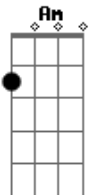

© ukulele-chords.com