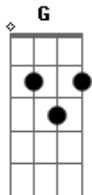

E E7
 Perto demais pra entender

REFRÃO: (2X)
 C G
 E quando você se tocar

F
 Já será
 E E7
 Tarde demais
 Intro: (2X)

Am
 Como uma alusão
 Am
 Utopia que vem de dentro
 F7 E E7
 E até parece ser verdade

Am
 Amigos por acaso
 Am
 Não sei se temos um laço
 F7 E E7
 Além desta prisão

REFRÃO: (2X)
 C G
 E quando você se tocar

F
 Já será
 E E7
 Tarde demais
 Intro: (2X)

Acordes

© ukulele-chords.com

© ukulele-chords.com

© ukulele-chords.com

© ukulele-chords.com

© ukulele-chords.com