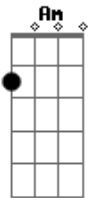

© ukulele-chords.com