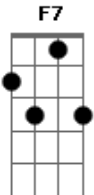

© ukulele-chords.com