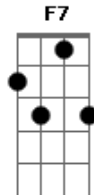

© ukulele-chords.com