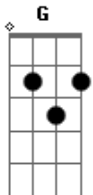

Wesley Lima - Amigos por acaso

Tom: C
Intro: (2X)

Am G F E

E7
El---0--8-7-8~-----7-5-7-----
---12-X-----l
Bl-----5-----5-3-5---5/7---0-----
---12-X-----l
Gl-----5-----
-----12-X-----l

Gaita C 7 -7 7 7 -6 7 -6 6-~/ -7 5 -

Am
Amigos por acaso
Am
Não sei se temos um laço
F7 E E7
Além desta prisão

Am
Como uma alusão
Am
Utopia que vem de dentro
F7 E E7
E até parece ser verdade

Am
Amigos por acaso
Am
Aquele beijo que ficou no abraço
F7
Só não entendo o por que talvez esteja

E E7
Perto demais pra entender

REFRÃO: (2X)
C G
E quando você se tocar

F
Já será
E E7
Tarde demais
Intro: (2X)

Am
Como uma alusão
Am
Utopia que vem de dentro
F7 E E7
E até parece ser verdade

Am
Amigos por acaso
Am
Não sei se temos um laço
F7 E E7
Além desta prisão

REFRÃO: (2X)
C G
E quando você se tocar

F
Já será
E E7
Tarde demais
Intro: (2X)

Acordes

© ukulele-chords.com

© ukulele-chords.com

© ukulele-chords.com

© ukulele-chords.com

© ukulele-chords.com