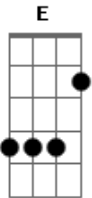

Wesley Lima - Amigos por acaso

Tom: C
Intro: (2X)
Am G F E
E7
El---0--8-7-8~---7-5-7-----
---12-X-----l
Bl-----5-----5-3-5---5/7---0-----
---12-X-----l
Gl-----5-----
-----12-X-----l

Gaita C 7 -7 7 7-6 7 -6 6-6~/ -7 5 -

Am
Amigos por acaso
Am
Não sei se temos um laço
F7 E E7
Além desta prisão

Am
Como uma alusão
Am
Utopia que vem de dentro
F7 E E7
E até parece ser verdade

Am
Amigos por acaso
Am
Aquele beijo que ficou no abraço
F7
Só não entendo o por que talvez esteja

E E7
Perto demais pra entender

REFRÃO: (2X)
C G
E quando você se tocar

F
Já será
E E7
Tarde demais
Intro: (2X)

Am
Como uma alusão
Am
Utopia que vem de dentro
F7 E E7
E até parece ser verdade

Am
Amigos por acaso
Am
Não sei se temos um laço
F7 E E7
Além desta prisão

REFRÃO: (2X)
C G
E quando você se tocar

F
Já será
E E7
Tarde demais
Intro: (2X)

Acordes

© ukulele-chords.com

© ukulele-chords.com

© ukulele-chords.com

© ukulele-chords.com

© ukulele-chords.com