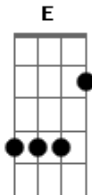

Wesley Lima - Amigos por acaso

Tom: C

Intro: (2X)

Am G F E
 E7
 El---0--8-7-8~-----7-5-7-----
 ---12-X-----l
 Bl-----5-----5-3-5---5/7---0-----
 ---12-X-----l
 Gl-----5-----
 -----12-X-----l

Gaita C 7 -7 7 7 -6 7 -6 6-~/ -7 5 -

Am
 Amigos por acaso
 Am
 Não sei se temos um laço
 F7 E E7
 Além desta prisão

Am
 Como uma alusão
 Am
 Utopia que vem de dentro
 F7 E E7
 E até parece ser verdade

Am
 Amigos por acaso
 Am
 Aquele beijo que ficou no abraço
 F7
 Só não entendo o por que talvez esteja

E E7
 Perto demais pra entender

REFRÃO: (2X)
 C G
 E quando você se tocar

F
 Já será
 E E7
 Tarde demais
 Intro: (2X)

Am
 Como uma alusão
 Am
 Utopia que vem de dentro
 F7 E E7
 E até parece ser verdade

Am
 Amigos por acaso
 Am
 Não sei se temos um laço
 F7 E E7
 Além desta prisão

REFRÃO: (2X)
 C G
 E quando você se tocar

F
 Já será
 E E7
 Tarde demais
 Intro: (2X)

Acordes

© ukulele-chords.com

© ukulele-chords.com

© ukulele-chords.com

© ukulele-chords.com

© ukulele-chords.com