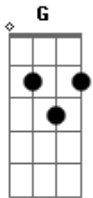

Wesley Lima - Amigos por acaso

Tom: C
Intro: (2X)
Am G F E
E7
El---0--8-7-8~---7-5-7-----
---12-X-----l
Bl-----5-----5-3-5---5/7---0-----
---12-X-----l
Gl-----5-----
-----12-X-----l

Gaita C 7 -7 7 7-6 7 -6 6-6~/ -7 5 -

Am
Amigos por acaso
Am
Não sei se temos um laço
F7 E E7
Além desta prisão

Am
Como uma alusão
Am
Utopia que vem de dentro
F7 E E7
E até parece ser verdade

Am
Amigos por acaso
Am
Aquele beijo que ficou no abraço
F7
Só não entendo o por que talvez esteja

E E7
Perto demais pra entender

REFRÃO: (2X)
C G
E quando você se tocar

F
Já será
E E7
Tarde demais
Intro: (2X)

Am
Como uma alusão
Am
Utopia que vem de dentro
F7 E E7
E até parece ser verdade

Am
Amigos por acaso
Am
Não sei se temos um laço
F7 E E7
Além desta prisão

REFRÃO: (2X)
C G
E quando você se tocar

F
Já será
E E7
Tarde demais
Intro: (2X)

Acordes

© ukulele-chords.com

© ukulele-chords.com

© ukulele-chords.com

© ukulele-chords.com

© ukulele-chords.com