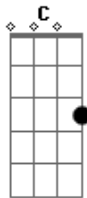

Wesley Lima - Amigos Por Acaso

Tom: C
Intro: (2X)
Am G7 F7 E
E7
El---0--8-7-8~-----7-5-7-----
---12-X-----l
Bl-----5-----5-3-5---5/7---0-----
---12-X-----l
Gl-----5-----
-- 12-X-----l

Gaita C 7 -7 7 7-6 7 -6 6-6~/ -7 5 -

Am
Amigos por acaso
G7
Não sei se temos um laço
F7 E E7
Além desta prisão
Am
Como uma alusão
G7
Utopia que vem de dentro
F7 E E7
E até parece ser verdade
Am
Amigos por acaso
G7
Aquele beijo que ficou no abraço
F7
Só não entendo o por que talvez esteja
E E7

Perto demais pra entender

Refrão: (2X)
C G
E quando você se tocar
F
Já será E E7
Tarde demais
Intro: (2X)

Am
Como uma alusão
G7
Utopia que vem de dentro
F7 E E7
E até parece ser verdade
Am
Amigos por acaso
G7
Aquele beijo que ficou no abraço
F7
Só não entendo o por que talvez esteja
E E7
Perto demais pra entender

Refrão: (2X)
C G
E quando você se tocar
F
Já será E E7
Tarde demais
Intro: (2X)

Acordes