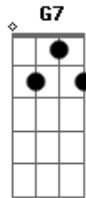

Perto demais pra entender

Refrão: (2X)
C G
E quando você se tocar
F
Já será E E7
Tarde demais
Intro: (2X)

Am
Como uma alusão
G7
Utopia que vem de dentro
F7 E E7
E até parece ser verdade
Am
Amigos por acaso
G7
Aquele beijo que ficou no abraço
F7
Só não entendo o por que talvez esteja
E E7
Perto demais pra entender

Refrão: (2X)
C G
E quando você se tocar
F
Já será E E7
Tarde demais
Intro: (2X)

Acordes

© ukulele-chords.com

© ukulele-chords.com

© ukulele-chords.com

© ukulele-chords.com

© ukulele-chords.com

© ukulele-chords.com