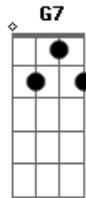

© ukulele-chords.com