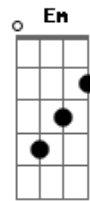

© ukulele-chords.com