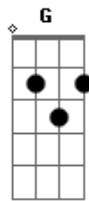

Wesley Gonçalves - Lembra

tom:

D

Intro: Bm G D A

[Primeira Parte]

Lembra de quando agente caminhava pela praça
Dividindo tantos sonhos

[Segunda Parte]

Eu e você
Um amor tão grande

[Refrão]

Lembra de quando te falei
Que queria ser pra sempre
Que seríamos felizes
Andando lado a lado

[Ponte]

Hoje depois de tanto tempo
Ainda sinto a mesma coisa por você

[Refrão]

Lembra de quando te falei
Que queria ser pra sempre
Que seríamos felizes

Andando lado a lado

[Solo] Bm G D A
Bm G D A

[Refrão]

Lembra de quando te falei
Que queria ser pra sempre
Que seríamos felizes
Andando lado a lado

[Solo] Bm G D A
Bm G D A

[Primeira Parte]

Lembra de quando agente caminhava pela praça
Dividindo tantos sonhos

[Segunda Parte]

Eu e você
Um amor tão grande

[Refrão]

Lembra de quando te falei
Que queria ser pra sempre
Que seríamos felizes
Andando lado a lado

[Solo Final] Bm G D A
Bm G D A

Acordes

© ukulele-chords.com

© ukulele-chords.com

© ukulele-chords.com

© ukulele-chords.com

© ukulele-chords.com