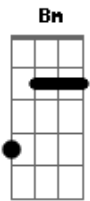

Wesley Gonçalves - Lembra

tom:

D

Intro: Bm G D A

[Primeira Parte]

Lembra de quando agente caminhava pela praça
Dividindo tantos sonhos

[Segunda Parte]

Eu e você
Um amor tão grande

Andando lado a lado

[Solo] Bm G D A
Bm G D A

[Refrão]

Lembra de quando te falei
Que queria ser pra sempre
Que seríamos felizes
Andando lado a lado

[Solo] Bm G D A
Bm G D A

[Primeira Parte]

Lembra de quando agente caminhava pela praça
Dividindo tantos sonhos

[Segunda Parte]

Eu e você
Um amor tão grande

[Refrão]

Lembra de quando te falei
Que queria ser pra sempre
Que seríamos felizes
Andando lado a lado

[Solo Final] Bm G D A
Bm G D A

Acordes

© ukulele-chords.com