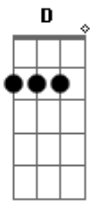

Wesley Gonçalves - Lembra

tom:

D

Intro: Bm G D A

[Primeira Parte]

Lembra de quando agente caminhava pela praça
Dividindo tantos sonhos

[Segunda Parte]

Eu e você
Um amor tão grande

Andando lado a lado

[Solo] Bm G D A
Bm G D A

[Refrão]

Lembra de quando te falei
Que queria ser pra sempre
Que seríamos felizes
Andando lado a lado

[Solo] Bm G D A
Bm G D A

[Primeira Parte]

Lembra de quando agente caminhava pela praça
Dividindo tantos sonhos

[Segunda Parte]

Eu e você
Um amor tão grande

[Refrão]

Lembra de quando te falei
Que queria ser pra sempre
Que seríamos felizes
Andando lado a lado

[Solo Final] Bm G D A
Bm G D A

Acordes

© ukulele-chords.com