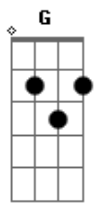

© ukulele-chords.com