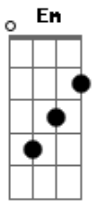

© ukulele-chords.com