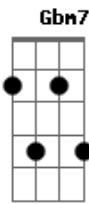

© ukulele-chords.com