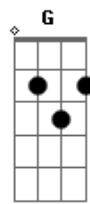

© ukulele-chords.com