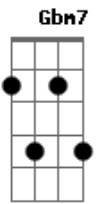

Weslei Santos - Graça

tom:

Intro: Bm Em D A

Bm
Humilde Ele se fez

D
Deixou o céu pra me salvar

Bm
pagou o que era meu

D
Sangrou, Morreu em meu lugar

Bm
O Filho ao Pai voltou

D
e assentado a Sua destra hoje está

Bm
Deixou o Espírito

D
e prometeu que um dia virá me buscar

A Bm Gbm7 A
Oh quanto amor! Se entregou meu Jesus

Refrão:

D Em
Tua graça é melhor que a Vida

Bm G
Graça é melhor que a vida

D G
Tua graça é melhor que a Vida

Eu não sei viver sem Ti

Bm A D Bm A D
Vivo, Vive O Cordeiro Vivo Vive!

Acordes

© ukulele-chords.com

© ukulele-chords.com

© ukulele-chords.com

© ukulele-chords.com