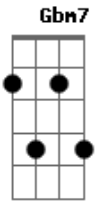

© ukulele-chords.com