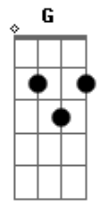

© ukulele-chords.com