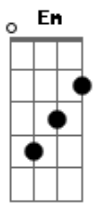

Weslei Santos - Graça

tom:

Intro: Bm Em D A

Bm
Humilde Ele se fez

D
Deixou o céu pra me salvar

Bm
pagou o que era meu

D
Sangrou, Morreu em meu lugar

Bm
O Filho ao Pai voltou

D
e assentado a Sua destra hoje está

Bm
Deixou o Espírito

D
e prometeu que um dia virá me buscar

A Bm Gbm7 A
Oh quanto amor! Se entregou meu Jesus

Refrão:

D Em
Tua graça é melhor que a Vida

Bm G
Graça é melhor que a vida

D G
Tua graça é melhor que a Vida

Eu não sei viver sem Ti

Bm A D Bm A D
Vivo, Vive O Cordeiro Vivo Vive!

Acordes

© ukulele-chords.com

© ukulele-chords.com

© ukulele-chords.com

© ukulele-chords.com