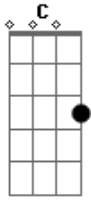

© ukulele-chords.com