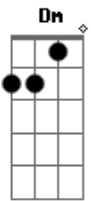

Wemerson e Matheus - Beba Louca

Tom: F

Dm Bb F
 Toda sexta feira, chego na balada, pap e vejo todas
 C Dm Bb
 Mulherada animada, chego nas gatinha, ofereço uma cerveja
 F C
 uma garrafa de champanha, um red bull e red leibo.

Dm Bb
 Só para ver elas beba,
 F
 beba, beba louca,
 C
 beba, beba louca
 Dm Bb F C

beba, beba louca 2x

Dm Bb F
 Toda sexta feira, chego na balada, pap e vejo todas
 C Dm Bb
 Mulherada animada, chego nas gatinha, ofereço uma cerveja
 F C
 uma garrafa de champanha, um red bull e red leibo.

Dm Bb
 Só para ver elas beba,
 F
 beba, beba louca,
 C
 beba, beba louca
 Dm Bb F C
 beba, beba louca 2x

Acordes

© ukulele-chords.com

© ukulele-chords.com

© ukulele-chords.com

© ukulele-chords.com