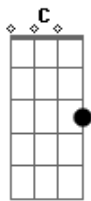

Wemerson e Matheus - Beba Louca

Tom: F

Dm Bb F
 Toda sexta feira, chego na balada, pap e vejo todas
 C Dm Bb
 Mulherada animada, chego nas gatinha, ofereço uma cerveja
 F C
 uma garrafa de champanha, um red bull e red leibo.

Dm Bb
 Só para ver elas beba,
 F
 beba, beba louca,
 C
 beba, beba louca
 Dm Bb F C

beba, beba louca 2x

Dm Bb F
 Toda sexta feira, chego na balada, pap e vejo todas
 C Dm Bb
 Mulherada animada, chego nas gatinha, ofereço uma cerveja
 F C
 uma garrafa de champanha, um red bull e red leibo.

Dm Bb
 Só para ver elas beba,
 F
 beba, beba louca,
 C
 beba, beba louca
 Dm Bb F C
 beba, beba louca 2x

Acordes

© ukulele-chords.com

© ukulele-chords.com

© ukulele-chords.com

© ukulele-chords.com