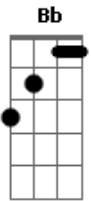

Wemerson e Matheus - Beba Louca

Tom: F

Dm Bb F
 Toda sexta feira, chego na balada, pap e vejo todas
 C Dm Bb
 Mulherada animada, chego nas gatinha, ofereço uma cerveja
 F C
 uma garrafa de champanha, um red bull e red leibo.

Dm Bb
 Só para ver elas beba,
 F
 beba, beba louca,
 C
 beba, beba louca
 Dm Bb F C

beba, beba louca 2x

Dm Bb F
 Toda sexta feira, chego na balada, pap e vejo todas
 C Dm Bb
 Mulherada animada, chego nas gatinha, ofereço uma cerveja
 F C
 uma garrafa de champanha, um red bull e red leibo.

Dm Bb
 Só para ver elas beba,
 F
 beba, beba louca,
 C
 beba, beba louca
 Dm Bb F C
 beba, beba louca 2x

Acordes

© ukulele-chords.com

© ukulele-chords.com

© ukulele-chords.com

© ukulele-chords.com