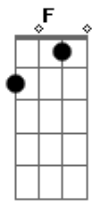

Wemerson e Matheus - Beba Louca

Tom: F

Dm Bb F
 Toda sexta feira, chego na balada, pap e vejo todas
 C Dm Bb
 Mulherada animada, chego nas gatinha, ofereço uma cerveja
 F C
 uma garrafa de champanha, um red bull e red leibo.

Dm Bb
 Só para ver elas beba,
 F
 beba, beba louca,
 C
 beba, beba louca
 Dm Bb F C

beba, beba louca 2x

Dm Bb F
 Toda sexta feira, chego na balada, pap e vejo todas
 C Dm Bb
 Mulherada animada, chego nas gatinha, ofereço uma cerveja
 F C
 uma garrafa de champanha, um red bull e red leibo.

Dm Bb
 Só para ver elas beba,
 F
 beba, beba louca,
 C
 beba, beba louca
 Dm Bb F C
 beba, beba louca 2x

Acordes

© ukulele-chords.com

© ukulele-chords.com

© ukulele-chords.com

© ukulele-chords.com