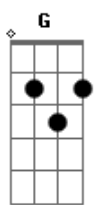

© ukulele-chords.com