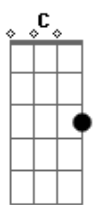

© ukulele-chords.com