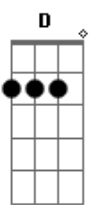

© ukulele-chords.com