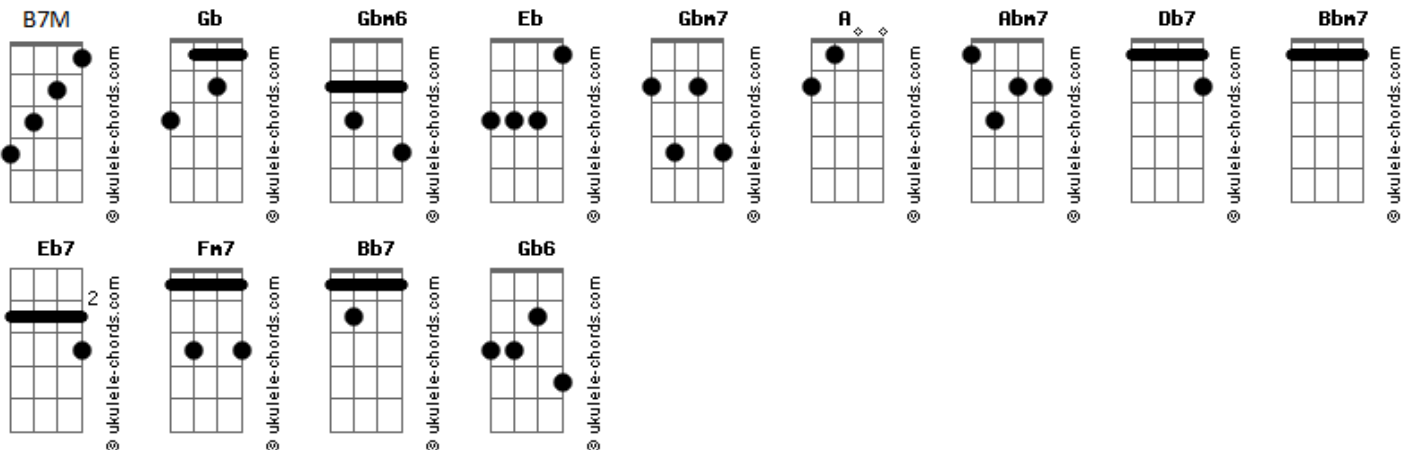

F#7M A  
Cozinha: fogão de lenha  
Abm7 Db7

Comer todos numa bacia

F#7M A Abm7  
Quer ver dona Maria

Db7 F#7M  
Ta lá na cozinha cozinhando o feijão

A  
Se quer ver suas filhas

Abm7 Db7 F#7M  
Estão lavando roupa lá no baixão

A Abm7  
Molho:pimenta de passarinho  
Db7 F#7M

Colher:bolinho amassadinho na mão

Abm7 Db7 F#7M A  
Cama:redes no ar ou esteira no chão

Abm7 Db7  
Vai lá Dezo, pega o candeeiro e acende

F#7M  
O lampião

A  
Que a noite já vem vindo

Abm7  
Estrelas vão surgindo

Db7 F#7M  
O cuscuzeiro já está no fogão

A Abm7  
A coisa mais linda é a vida

Bbm7 Eb7  
É a vida, é a vida

B7M Fm7 Bb7 Eb7  
Não importa como se vive

Abm7 Db7 F#7M  
O importante é a felicidade

## Acordes

Db7 F#7M  
Iluminação: fogueira em frente à porta

A Abm7  
Sabe quem chegou?

Db7 F#7M  
O filho de Pedro que estava em Salvador

A  
Tem um feixe de mocinha

Abm7  
Dando em cima dele

Db7 F#7M  
E ele naquela de doutor