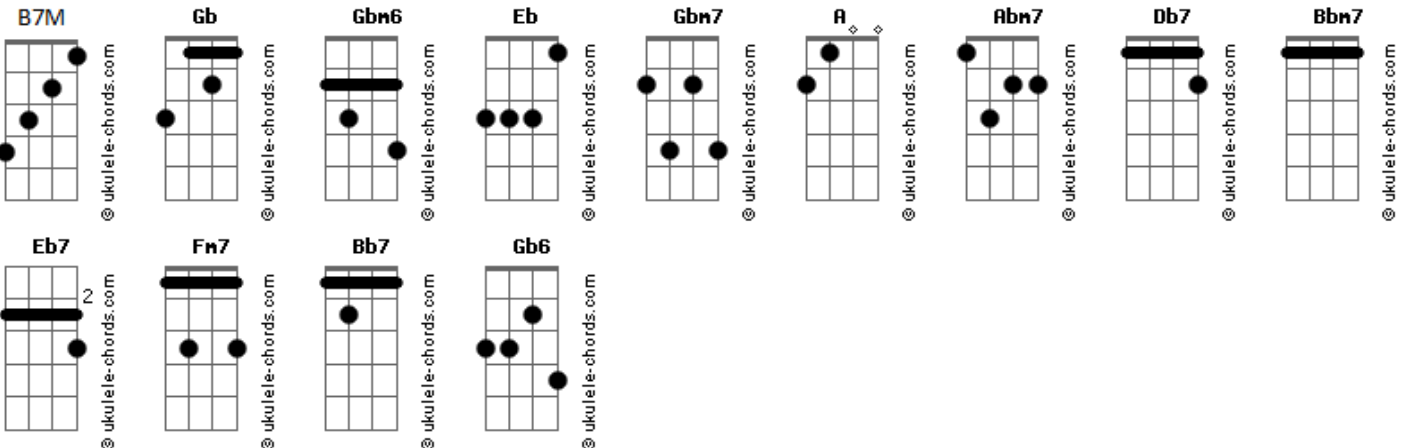

A Abm7
Molho:pimenta de passarinho
Db7 F#7M

Abm7 Db7 F#7M A
Colher:bolinho amassadinho na mão
Cama:redes no ar ou esteira no chão

Abm7 Db7
Vai lá Dezo, pega o candeeiro e acende
F#7M
O lampião

A
Que a noite já vem vindo
Abm7

Db7 F#7M
Estrelas vão surgindo
O cuscuzeiro já está no fogão

A Abm7
A coisa mais linda é a vida
Bbm7 Eb7

É a vida, é a vida
B7M Fm7 Bb7 Eb7

Não importa como se vive
Abm7 Db7 F#7M
O importante é a felicidade

A Abm7
Remenda a calça que dá pra ir à roça
Db7 F#7M

Moringa: cabaça nas costas
A Abm7

Torneira: lata na cabeça

Acordes

Db7 F#7M
Iluminação: fogueira em frente à porta

A Abm7
Sabe quem chegou?

Db7 F#7M
O filho de Pedro que estava em Salvador

A
Tem um feixe de mocinha

Abm7
Dando em cima dele
Db7 F#7M

E ele naquela de doutor

A
Ah! Como ele mudou

Abm7
Tá falando chiadinho
Db7 F#7M

Querendo ser o menininho de nosso senhor

A Abm7
A coisa mais linda é a vida