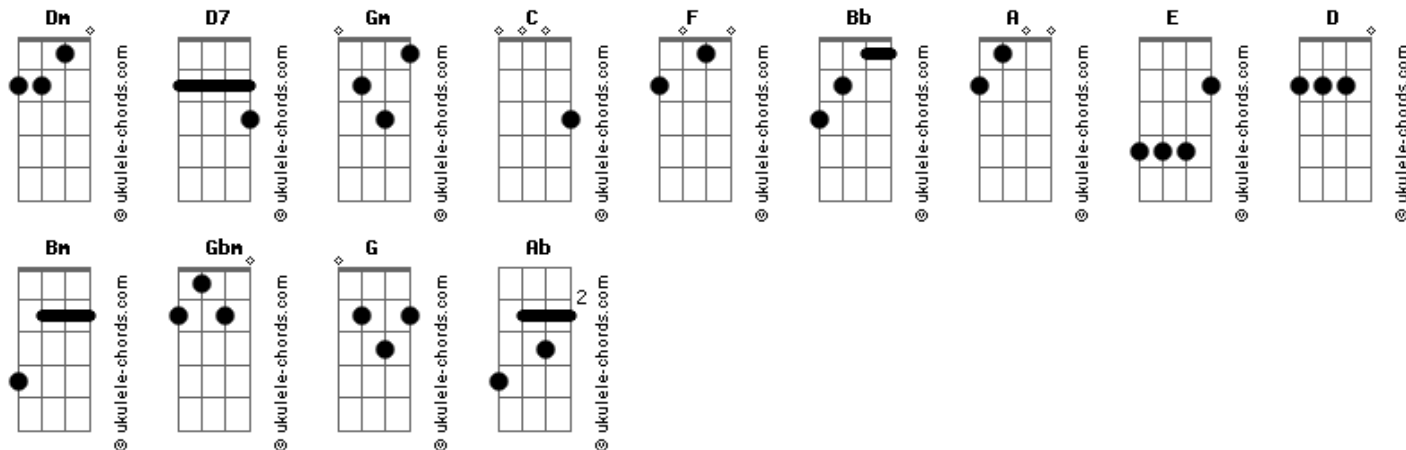

# Welton Gabriel - Favo de Mel (Amargo Doce)

tom:

Intro: Dm D7 Gm C  
 F Bb Gm A  
 Dm D7 Gm C  
 F Bb Gm E  
 A D

Favo de mel que seja de mandaçaia  
 O bom melado de cana garapa fina  
 O mais gostoso sai do teu seio e saia  
 Com sua dança uma doce medicina  
 Para mim que estava de amargar  
 Para mim que estava de (amargar)

Nenêm

## Acordes

Do jeito que eu levo a vida  
 É ter um trono em seu colo  
 Água fresca e sombra

Nenêm

Do jeito que eu levo a vida  
 O sal do seu corpo é seiva  
 Tem amargo e doce  
 Feito raspa de juá

Amargo doce nenêm  
 Feito raspa de juá