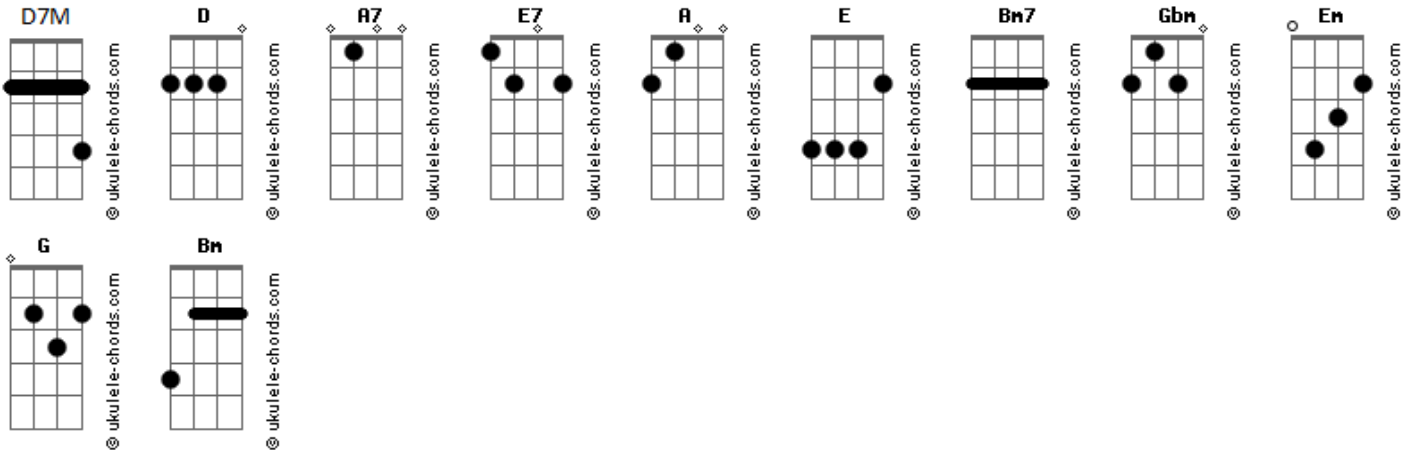

Welton Gabriel - Espaçonave Colorida

tom:

Intro: A7 D E7 A A7 D

Nós não estamos na vida parados
Mas estamos presos num círculo mundo
Sob e sobre terra
No meio, longe ou perto da guerra

(D E7 A A7)

Olhando a espaçonave colorida
Onde tudo chamamos de vida
Somos o que somos, somos o mundo
Somos o que somos e não somos nada

(D E7 A A7)

Nós não estamos na vida parados
Em cada passo, papo e gesto
Estamos soltando o que sentimos
Comendo o que ainda resta

(D E7 A A7)

Somos os mesmos quando estamos felizes

Acordes

Somos os mesmos quando estamos em crise
Será que estamos cumprindo uma profecia
Ou será que temos o que o nós merecemos?

Vejo na luz um brilho d'água
Vejo a luz destruir a madrugada
Vejo o tempo como um rei do mundo
Vejo o amor desviar muitos rumos

Quem está na vida tem que saber
Que tudo se vai
Que a vida é uma máquina de produção e destruição

Amor, será que daqui a milhares de anos
Isso permanecerá como está?
Amor não sei
O que sei é que nasci e que estou aqui
E não permanecerei a.....mor
Oh,oh,oh
Amor