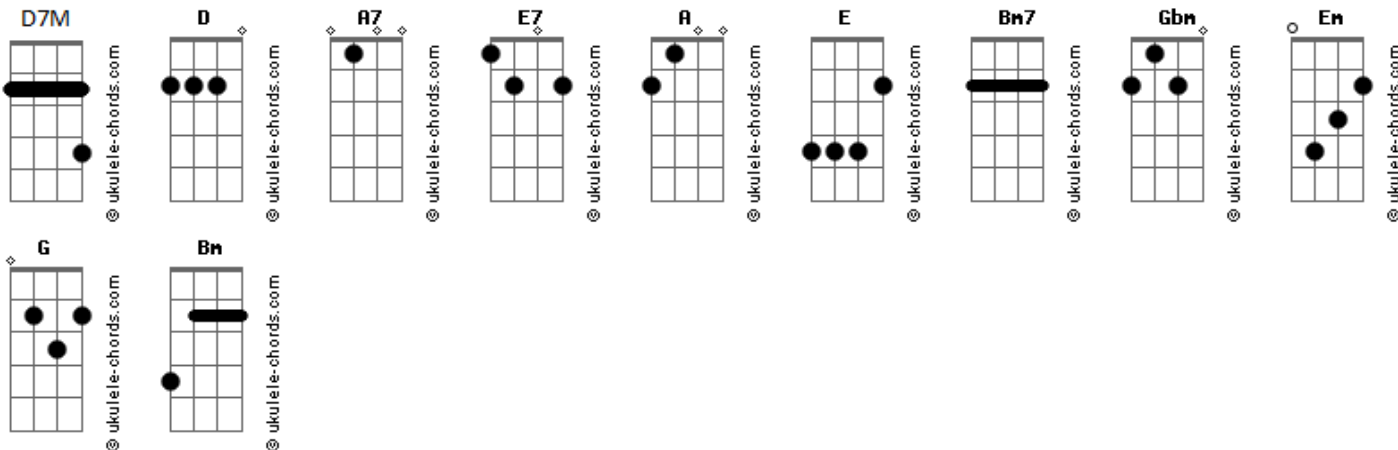

Welton Gabriel - Espaçonave Colorida

tom:

Intro: A7 D E7 A A7 D

Nós não estamos na vida parados
 Mas estamos presos num círculo mundo
 Sob e sobre terra
 No meio, longe ou perto da guerra

(D E7 A A7)

Olhando a espaçonave colorida
 Onde tudo chamamos de vida
 Somos o que somos, somos o mundo
 Somos o que somos e não somos nada

(D E7 A A7)

Nós não estamos na vida parados
 Em cada passo, papo e gesto
 Estamos soltando o que sentimos
 Comendo o que ainda resta

(D E7 A A7)

Somos os mesmos quando estamos felizes

Acordes

Somos os mesmos quando estamos em crise
 Será que estamos cumprindo uma profecia
 Ou será que temos o que o nós merecemos?

Vejo na luz um brilho d'água
 Vejo a luz destruir a madrugada
 Vejo o tempo como um rei do mundo
 Vejo o amor desviar muitos rumos

Quem está na vida tem que saber
 Que tudo se vai
 Que a vida é uma máquina de produção e destruição