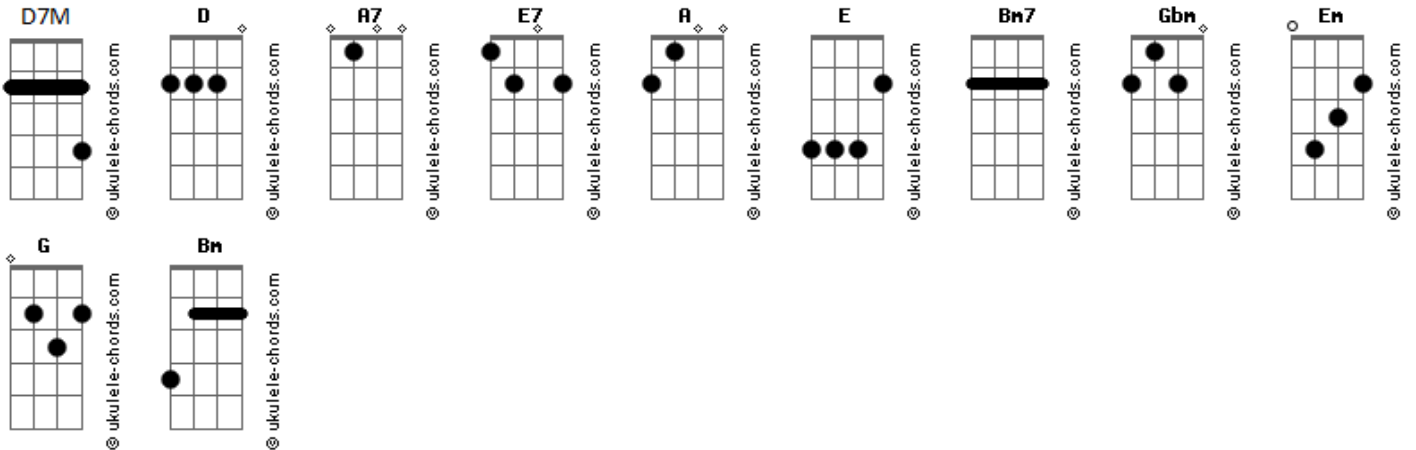

Welton Gabriel - Espaçonave Colorida

tom:

Intro: A7 D E7 A A7 D

Nós não estamos na vida parados
 Mas estamos presos num círculo mundo
 Sob e sobre terra
 No meio, longe ou perto da guerra

(D E7 A A7)

Olhando a espaçonave colorida
 Onde tudo chamamos de vida
 Somos o que somos, somos o mundo
 Somos o que somos e não somos nada

(D E7 A A7)

Nós não estamos na vida parados
 Em cada passo, papo e gesto
 Estamos soltando o que sentimos
 Comendo o que ainda resta

(D E7 A A7)

Somos os mesmos quando estamos felizes

Acordes

Somos os mesmos quando estamos em crise
 Será que estamos cumprindo uma profecia
 Ou será que temos o que o nós merecemos?

Vejo na luz um brilho d'água
 Vejo a luz destruir a madrugada
 Vejo o tempo como um rei do mundo
 Vejo o amor desviar muitos rumos

Quem está na vida tem que saber
 Que tudo se vai
 Que a vida é uma máquina de produção e destruição