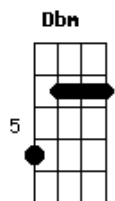

Welton Batista - Pela Fé

tom:

Intro: E A Dbm B A

E A
Eu olho para cruz me vejo em teus olhos

B A
Eu olho para cruz me vejo em teus cravos

B A
Marcados em tuas mãos

Marcados em tuas mãos

E A
Eu olho para cruz me vejo em teus olhos

B A
Eu olho para cruz me vejo em teus cravos

B A
Marcados em tuas mãos

Marcados em tuas mãos

[Refrão]

Dbm B A
Pela fé eu me prostro pela fé

Dbm B A
Eu me rendo pela fé Cristo vive em mim

Dbm B A
Pela fé eu me prostro pela fé

Dbm B A B
Eu me rendo pela fé Cristo vive em mim

Dbm B A
Já estou crucificado

Dbm B A
Cristo vive em mim

Dbm B A
Já estou crucificado

Dbm B A
Cristo vive em mim

Dbm B A
Pela fé eu me prostro pela fé

Dbm B A
Eu me rendo pela fé Cristo vive em mim

Dbm B A
Pela fé eu me prostro pela fé

Dbm B A
Eu me rendo pela fé Cristo vive em mim

Acordes

© ukulele-chords.com

© ukulele-chords.com

© ukulele-chords.com

© ukulele-chords.com