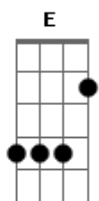

Welton Batista - Pela Fé

tom:

Intro: E A Dbm B A

E A
Eu olho para cruz me vejo em teus olhos

E A Dbm
Eu olho para cruz me vejo em teus cravos

B A
Marcados em tuas mãos

Marcados em tuas mãos

E A
Eu olho para cruz me vejo em teus olhos

E A Dbm
Eu olho para cruz me vejo em teus cravos

B A
Marcados em tuas mãos

Marcados em tuas mãos

[Refrão]

Dbm B A
Pela fé eu me prostro pela fé

Dbm B A
Eu me rendo pela fé Cristo vive em mim

Dbm B A
Pela fé eu me prostro pela fé

Dbm B A B
Eu me rendo pela fé Cristo vive em mim

Dbm B A
Já estou crucificado

Dbm B A
Cristo vive em mim

Dbm B A
Já estou crucificado

Dbm B A
Cristo vive em mim

Dbm B A
Pela fé eu me prostro pela fé

Dbm B A
Eu me rendo pela fé Cristo vive em mim

Dbm B A
Pela fé eu me prostro pela fé

Dbm B A
Eu me rendo pela fé Cristo vive em mim

Acordes

© ukulele-chords.com