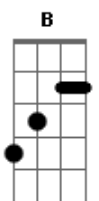

Welton Batista - Pela Fé

tom:

Intro: E A Dbm B A

E A
Eu olho para cruz me vejo em teus olhos

B A
Eu olho para cruz me vejo em teus cravos

B A
Marcados em tuas mãos

Marcados em tuas mãos

E A
Eu olho para cruz me vejo em teus olhos

B A
Eu olho para cruz me vejo em teus cravos

B A
Marcados em tuas mãos

Marcados em tuas mãos

[Refrão]

Dbm B A
Pela fé eu me prostro pela fé

Dbm B A
Eu me rendo pela fé Cristo vive em mim

Dbm B A
Pela fé eu me prostro pela fé

Dbm B A B
Eu me rendo pela fé Cristo vive em mim

Dbm B A
Já estou crucificado

Dbm B A
Cristo vive em mim

Dbm B A
Já estou crucificado

Dbm B A
Cristo vive em mim

Dbm B A
Pela fé eu me prostro pela fé

Dbm B A
Eu me rendo pela fé Cristo vive em mim

Dbm B A
Pela fé eu me prostro pela fé

Dbm B A
Eu me rendo pela fé Cristo vive em mim

Acordes

© ukulele-chords.com

© ukulele-chords.com

© ukulele-chords.com

© ukulele-chords.com