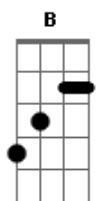

© ukulele-chords.com