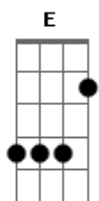

Welton Batista - Pela Fé

tom:

Intro: E A Dbm B A

E A
Eu olho para cruz me vejo em teus olhos

B A
Eu olho para cruz me vejo em teus cravos

B A
Marcados em tuas mãos

Marcados em tuas mãos

E A
Eu olho para cruz me vejo em teus olhos

B A
Eu olho para cruz me vejo em teus cravos

B A
Marcados em tuas mãos

Marcados em tuas mãos

[Refrão]

Dbm B A
Pela fé eu me prostro pela fé

Dbm B A
Eu me rendo pela fé Cristo vive em mim

Dbm B A
Pela fé eu me prostro pela fé

Dbm B A B
Eu me rendo pela fé Cristo vive em mim

Dbm B A
Já estou crucificado

Dbm B A
Cristo vive em mim

Dbm B A
Já estou crucificado

Dbm B A
Cristo vive em mim

Dbm B A
Pela fé eu me prostro pela fé

Dbm B A
Eu me rendo pela fé Cristo vive em mim

Dbm B A
Pela fé eu me prostro pela fé

Dbm B A
Eu me rendo pela fé Cristo vive em mim

Acordes

© ukulele-chords.com