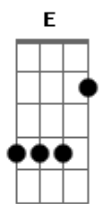

Welton Batista - Pela Fé

tom:

Intro: E A Dbm B A

E A
Eu olho para cruz me vejo em teus olhos

Eu olho para cruz me vejo em teus cravos

Marcados em tuas mãos

Marcados em tuas mãos

E A
Eu olho para cruz me vejo em teus olhos

Eu olho para cruz me vejo em teus cravos

Marcados em tuas mãos

Marcados em tuas mãos

[Refrão]

Dbm B A
Pela fé eu me prostro pela fé

Dbm B A
Eu me rendo pela fé Cristo vive em mim

Dbm B A
Pela fé eu me prostro pela fé

Dbm B A B
Eu me rendo pela fé Cristo vive em mim

Dbm B A
Já estou crucificado

Dbm B A
Cristo vive em mim

Dbm B A
Já estou crucificado

Dbm B A
Cristo vive em mim

Dbm B A
Pela fé eu me prostro pela fé

Dbm B A
Eu me rendo pela fé Cristo vive em mim

Dbm B A
Pela fé eu me prostro pela fé

Dbm B A
Eu me rendo pela fé Cristo vive em mim

Acordes

© ukulele-chords.com