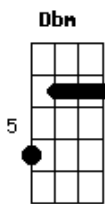

Welton Batista - Pela Fé

tom:

Intro: E A Dbm B A

E A
Eu olho para cruz me vejo em teus olhos

Eu olho para cruz me vejo em teus cravos

Marcados em tuas mãos

Marcados em tuas mãos

E A
Eu olho para cruz me vejo em teus olhos

Dbm B A B
Eu me rendo pela fé Cristo vive em mim

Dbm B A
Já estou crucificado

Dbm B A
Cristo vive em mim

Dbm B A
Já estou crucificado

Dbm B A
Cristo vive em mim

Dbm B A
Pela fé eu me prostro pela fé

Dbm B A
Eu me rendo pela fé Cristo vive em mim

Dbm B A
Pela fé eu me prostro pela fé

Dbm B A
Eu me rendo pela fé Cristo vive em mim

Acordes

© ukulele-chords.com

© ukulele-chords.com

© ukulele-chords.com

© ukulele-chords.com