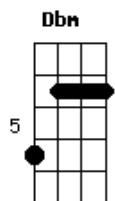

© ukulele-chords.com

© ukulele-chords.com