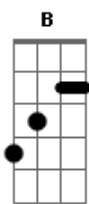

Welton Batista - Pela Fé

tom:

Intro: E A Dbm B A

E A
Eu olho para cruz me vejo em teus olhos

Eu olho para cruz me vejo em teus cravos

Marcados em tuas mãos

Marcados em tuas mãos

E A
Eu olho para cruz me vejo em teus olhos

Eu olho para cruz me vejo em teus cravos

Marcados em tuas mãos

Marcados em tuas mãos

[Refrão]

Dbm B A
Pela fé eu me prostro pela fé

Dbm B A
Eu me rendo pela fé Cristo vive em mim

Dbm B A
Pela fé eu me prostro pela fé

Dbm B A B
Eu me rendo pela fé Cristo vive em mim

Dbm B A
Já estou crucificado

Dbm B A
Cristo vive em mim

Dbm B A
Já estou crucificado

Dbm B A
Cristo vive em mim

Dbm B A
Pela fé eu me prostro pela fé

Dbm B A
Eu me rendo pela fé Cristo vive em mim

Dbm B A
Pela fé eu me prostro pela fé

Dbm B A
Eu me rendo pela fé Cristo vive em mim

Acordes

© ukulele-chords.com

© ukulele-chords.com

© ukulele-chords.com

© ukulele-chords.com