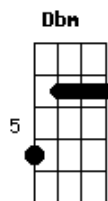

Welton Batista - Pela Fé

tom:

Intro: E A Dbm B A

E A
Eu olho para cruz me vejo em teus olhos

Eu olho para cruz me vejo em teus cravos

Marcados em tuas mãos

Marcados em tuas mãos

E A
Eu olho para cruz me vejo em teus olhos

Dbm B A B
Eu me rendo pela fé Cristo vive em mim

Dbm B A
Já estou crucificado

Dbm B A
Cristo vive em mim

Dbm B A
Já estou crucificado

Dbm B A
Cristo vive em mim

Dbm B A
Pela fé eu me prostro pela fé

Dbm B A
Eu me rendo pela fé Cristo vive em mim

Dbm B A
Pela fé eu me prostro pela fé

Dbm B A
Eu me rendo pela fé Cristo vive em mim

Acordes

© ukulele-chords.com

© ukulele-chords.com

© ukulele-chords.com

© ukulele-chords.com