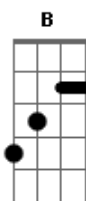

Welton Batista - Pela Fé

tom:

Intro: E A Dbm B A

E A
Eu olho para cruz me vejo em teus olhos

Eu olho para cruz me vejo em teus cravos

Marcados em tuas mãos

Marcados em tuas mãos

E A
Eu olho para cruz me vejo em teus olhos

Dbm B A B
Eu me rendo pela fé Cristo vive em mim

Dbm B A
Já estou crucificado

Dbm B A
Cristo vive em mim

Dbm B A
Já estou crucificado

Dbm B A
Cristo vive em mim

Dbm B A
Pela fé eu me prostro pela fé

Dbm B A
Eu me rendo pela fé Cristo vive em mim

Dbm B A
Pela fé eu me prostro pela fé

Dbm B A
Eu me rendo pela fé Cristo vive em mim

Acordes

© ukulele-chords.com

© ukulele-chords.com

© ukulele-chords.com

© ukulele-chords.com