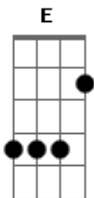

Wellington Camargo - País Sem Lei

Tom: A
Intro: A D E Dbm Gbm E Gb E

[Solo]

Parte 1 de 2

A D E

```

E|-----|
B|-----2--5--3---2-----|
G|--2--4-----4--2--4-----|
D|-----|
A|-----|
E|-----|
    
```

Parte 2 de 2

Dbm Gbm E Gb E

```

E|-----|
B|-----2--2-2h3p2---2-----|
G|-1-2-4-----4---2-4-1-2-----2/4--2--1-----|
D|-----4-----4-----4--2-----|
A|-----|
E|-----|
    
```

A D A
Deus eu dobro os meus joelhos por essa nação

D E
Nosso país é uma criança que não pensa

A D E
Deus nós precisamos de luz

Bm G E
Dar cara a verdade do amor

A A7 D E
O caminho de tudo é Jesus

Bm E A
Nosso amigo, nosso irmão e salvador

[Solo]

B E Gb
Deus nós precisamos de luz

Dbm A Gb
Dar cara a verdade do amor

B E
O caminho de tudo é Jesus

Dbm Gb B
Nosso amigo, nosso irmão e salvador

Acordes

© ukulele-chords.com

© ukulele-chords.com

© ukulele-chords.com

© ukulele-chords.com