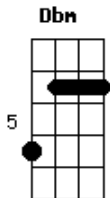

Wellington Camargo - País Sem Lei

Tom: A
Intro: A D E Dbm Gbm E Gb E

[Solo]

Parte 1 de 2

A D E

```

E|-----|
B|-----2--5--3---2-----|
G|--2--4-----4--2--4-----|
D|-----|
A|-----|
E|-----|
    
```

Parte 2 de 2

Dbm Gbm E Gb E

```

E|-----|
B|-----2--2-2h3p2---2-----|
G|-1-2-4-----4---2-4-1-2-----2/4--2--1-----|
D|-----4-----4-----4--2-----|
A|-----|
E|-----|
    
```

A D A
Deus eu dobro os meus joelhos por essa nação

D E
Nosso país é uma criança que não pensa

A D E
Deus nós precisamos de luz

Bm G E
Dar cara a verdade do amor

A A7 D E
O caminho de tudo é Jesus

Bm E A
Nosso amigo, nosso irmão e salvador

[Solo]

B E Gb
Deus nós precisamos de luz

Dbm A Gb
Dar cara a verdade do amor

B E
O caminho de tudo é Jesus

Dbm Gb B
Nosso amigo, nosso irmão e salvador

Acordes

© ukulele-chords.com

© ukulele-chords.com

© ukulele-chords.com

© ukulele-chords.com