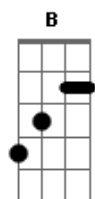

© ukulele-chords.com