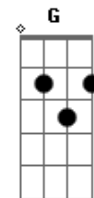

© ukulele-chords.com