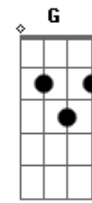

© ukulele-chords.com