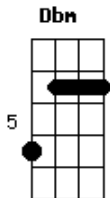

© ukulele-chords.com