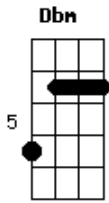

Wellington Camargo - País Sem Lei

Tom: A
Intro: A D E Dbm Gbm E Gb E

[Solo]

Parte 1 de 2

A D E

```

E|-----|
B|-----2--5--3---2-----|
G|--2--4-----4--2--4-----|
D|-----|
A|-----|
E|-----|
    
```

Parte 2 de 2

Dbm Gbm E Gb E

```

E|-----|
B|-----2--2-2h3p2---2-----|
G|-1-2-4-----4---2-4-1-2-----2/4--2--1-----|
D|-----4-----4-----4--2-----|
A|-----|
E|-----|
    
```

A D A
Deus eu dobro os meus joelhos por essa nação

D E
Nosso país é uma criança que não pensa

A D E
Deus nós precisamos de luz

Bm G E
Dar cara a verdade do amor

A A7 D E
O caminho de tudo é Jesus

Bm E A
Nosso amigo, nosso irmão e salvador

[Solo]

B E Gb
Deus nós precisamos de luz

Dbm A Gb
Dar cara a verdade do amor

B E
O caminho de tudo é Jesus

Dbm Gb B
Nosso amigo, nosso irmão e salvador

Acordes

© ukulele-chords.com

© ukulele-chords.com

© ukulele-chords.com

© ukulele-chords.com