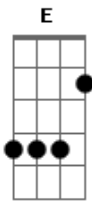

Wellington Camargo - País Sem Lei

Tom: A
Intro: A D E Dbm Gbm E Gb E

[Solo]

Parte 1 de 2

A D E

```

E|-----|
B|-----2--5--3---2-----|
G|--2--4-----4--2--4-----|
D|-----|
A|-----|
E|-----|
    
```

Parte 2 de 2

Dbm Gbm E Gb E

```

E|-----|
B|-----2--2-2h3p2---2-----|
G|-1-2-4-----4---2-4-1-2-----2/4--2--1-----|
D|-----4-----4-----4--2-----|
A|-----|
E|-----|
    
```

A D A
Deus eu dobro os meus joelhos por essa nação

D E
Nosso país é uma criança que não pensa

A D E
Deus nós precisamos de luz

Bm G E
Dar cara a verdade do amor

A A7 D E
O caminho de tudo é Jesus

Bm E A
Nosso amigo, nosso irmão e salvador

[Solo]

B E Gb
Deus nós precisamos de luz

Dbm A Gb
Dar cara a verdade do amor

B E
O caminho de tudo é Jesus

Dbm Gb B
Nosso amigo, nosso irmão e salvador

Acordes

© ukulele-chords.com

© ukulele-chords.com

© ukulele-chords.com

© ukulele-chords.com