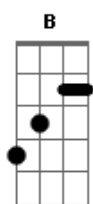

© ukulele-chords.com