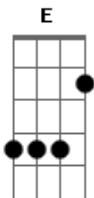

© ukulele-chords.com