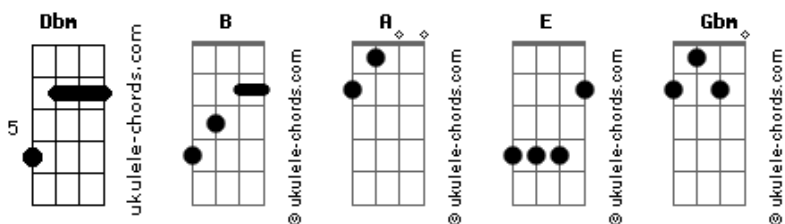

Webster Pereira - Pai Das Luzes

tom:

Intro: **Dbm** **B** **A** **B**
Dbm **B** **A** **B**

Dbm **B** **A** **B**
A Terra está
Dbm **B** **A** **B**
Cheia da Tua glória
Dbm **B** **A** **B**
Preparado está
Dbm **B** **A**
O meu coração
E **A**
Pra te dizer
Gbm **Dbm** **B**
Santo, Santo
E **A**
Pois só Tu és
Gbm **Dbm** **B**
Santo, Santo
(**Dbm** **B** **A** **B**)
(**Dbm** **B** **A** **B**)

Dbm **B** **A** **B**
Todos os dias eu quero estar
Dbm **B** **A** **B**
Na casa do Pai
Dbm **B** **A** **B**
Me esconde em Tuas asas
Dbm **B** **A**
Minha vida entrego à Ti
E **A**
Pois só Tu és
Gbm **Dbm** **B**
Santo, Santo
E **A**
Pois só Tu és
Gbm **Dbm** **B**

Acordes

Santo, Santo
A **Gbm**
És o Pai das luzes
Dbm
Me tens em Tuas mãos
B
Santo, Santo é o Senhor
Cordeiro e Leão
A **Gbm**
És o Pai das luzes
Dbm
Me tens em Tuas mãos
B
Anseio o Senhor
Vindo como trovão
A **Gbm**
És o Pai das luzes
Dbm
Me tens em Tuas mãos
B
Santo, Santo é o Senhor
Cordeiro e Leão
A **Gbm**
És o Pai das luzes
Dbm
Me tens em Tuas mãos
B
Anseio o Senhor
Vindo como trovão
A **Gbm** **Dbm** **B**
Oooooh
A **Gbm**
És o Pai das luzes
Dbm
Me tens em Tuas mãos
B
Santo, Santo é o Senhor
Cordeiro e Leão