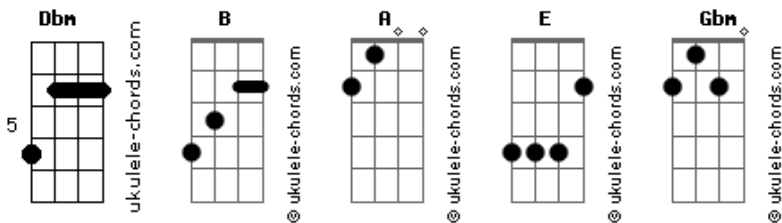

# Webster Pereira - Pai Das Luzes

tom:

Intro: **Dbm B A B**  
**Dbm B A B**

**Dbm B A B**  
A Terra está  
**Dbm B A B**  
Cheia da Tua glória  
**Dbm B A B**  
Preparado está  
**Dbm B A**  
O meu coração  
**E A**  
Pra te dizer  
**Gbm Dbm B**  
Santo, Santo  
**E A**  
Pois só Tu és  
**Gbm Dbm B**  
Santo, Santo  
  
( **Dbm B A B** )  
( **Dbm B A B** )

**Dbm B A B**  
Todos os dias eu quero estar  
**Dbm B A B**  
Na casa do Pai  
**Dbm B A B**  
Me esconde em Tuas asas  
**Dbm B A**  
Minha vida entrego à Ti  
**E A**  
Pois só Tu és  
**Gbm Dbm B**  
Santo, Santo  
**E A**  
Pois só Tu és  
**Gbm Dbm B**

## Acordes

Santo, Santo  
**A Gbm**  
És o Pai das luzes  
**Dbm**  
Me tens em Tuas mãos  
**B**  
Santo, Santo é o Senhor  
Cordeiro e Leão  
**A Gbm**  
És o Pai das luzes  
**Dbm**  
Me tens em Tuas mãos  
**B**  
Anseio o Senhor  
  
Vindo como trovão  
**A Gbm**  
És o Pai das luzes  
**Dbm**  
Me tens em Tuas mãos  
**B**  
Santo, Santo é o Senhor  
Cordeiro e Leão  
**A Gbm**  
És o Pai das luzes  
**Dbm**  
Me tens em Tuas mãos  
**B**  
Anseio o Senhor  
  
Vindo como trovão  
  
**A Gbm Dbm B**  
Oooooh  
**A Gbm**  
És o Pai das luzes  
**Dbm**  
Me tens em Tuas mãos  
**B**  
Santo, Santo é o Senhor  
Cordeiro e Leão