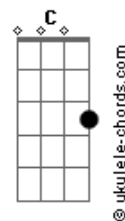

Weber Costa - Consolador

tom:

Ab (forma dos acordes no tom de G)

Capostrate na 1ª casa

Intro: G D Am Em G D
G D Am Em G D

G D
Quem conhece o meu interior?
Am Em G D
Oh - Oh Oh -Oh
G D
Quem me ajuda na minha fraqueza?
Am Em G D
Oh - Oh Oh -Oh

[Refrão]

C D
Nunca mais estarei sozinho
G D Em
Seu Espírito habita em mim
C D
Consolador, meu melhor amigo
Am D
Emanuel, sempre aqui comigo
C D
Cuidando de mim Oh Oh Oh
G D
Santo Espírito
Am Em G D
Uh - uh uh -uh

G D
Quem me guia pelo santo caminho?
Am Em G D
Oh - Oh Oh -Oh
G D
Quem me levanta quando estou caído?
Am Em G D
Oh - Oh Oh -Oh

[Refrão]

C D
Nunca mais estarei sozinho
G D Em
Seu Espírito habita em mim
C D

Acordes

Consolador, meu melhor amigo
Am D
Emanuel, sempre aqui comigo
C D
Cuidando de mim Oh Oh Oh
G
Santo Espírito

C D
Nunca mais estarei sozinho
G D Em
Seu Espírito habita em mim
C D
Consolador, meu melhor amigo
Am D
Emanuel, sempre aqui comigo
C D
Cuidando de mim Oh Oh Oh
G
Santo Espírito

[Solo] C D C D C D G

[Refrão]

C D
Nunca mais estarei sozinho
G D Em
Seu Espírito habita em mim
C D
Consolador, meu melhor amigo
Am D
Emanuel, sempre aqui comigo
C D
Cuidando de mim Oh Oh Oh
G Em
Santo Espírito
C D
Consolador, meu melhor amigo
Am D
Emanuel, sempre aqui comigo
C D
Cuidando de mim Oh Oh Oh
G
Santo Espírito

[Final] D Am Em G D G