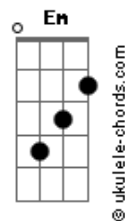

Weber Costa - Consolador

tom:

Ab (forma dos acordes no tom de G)

Capostrate na 1ª casa

Intro: G D Am Em G D
G D Am Em G D

G D
Quem conhece o meu interior?
Am Em G D
Oh - Oh Oh -Oh
G D
Quem me ajuda na minha fraqueza?
Am Em G D
Oh - Oh Oh -Oh

[Refrão]

C D
Nunca mais estarei sozinho
G D Em
Seu Espírito habita em mim
C D
Consolador, meu melhor amigo
Am D
Emanuel, sempre aqui comigo
C D
Cuidando de mim Oh Oh Oh
G D
Santo Espírito
Am Em G D
Uh - uh uh -uh

G D
Quem me guia pelo santo caminho?
Am Em G D
Oh - Oh Oh -Oh
G D
Quem me levanta quando estou caído?
Am Em G D
Oh - Oh Oh -Oh

[Refrão]

C D
Nunca mais estarei sozinho
G D Em
Seu Espírito habita em mim
C D

Acordes

Consolador, meu melhor amigo
Am D
Emanuel, sempre aqui comigo
C D
Cuidando de mim Oh Oh Oh
G
Santo Espírito

C D
Nunca mais estarei sozinho
G D Em
Seu Espírito habita em mim
C D
Consolador, meu melhor amigo
Am D
Emanuel, sempre aqui comigo
C D
Cuidando de mim Oh Oh Oh
G
Santo Espírito

[Solo] C D C D C D G

[Refrão]

C D
Nunca mais estarei sozinho
G D Em
Seu Espírito habita em mim
C D
Consolador, meu melhor amigo
Am D
Emanuel, sempre aqui comigo
C D
Cuidando de mim Oh Oh Oh
G Em
Santo Espírito
C D
Consolador, meu melhor amigo
Am D
Emanuel, sempre aqui comigo
C D
Cuidando de mim Oh Oh Oh
G
Santo Espírito

[Final] D Am Em G D G