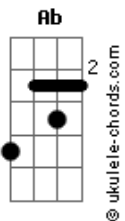

Weber Costa - Consolador

tom:

Ab (forma dos acordes no tom de G)

Capostrate na 1ª casa

Intro: G D Am Em G D
G D Am Em G D

G D
Quem conhece o meu interior?
Am Em G D
Oh - Oh Oh -Oh
G D
Quem me ajuda na minha fraqueza?
Am Em G D
Oh - Oh Oh -Oh

[Refrão]

C D
Nunca mais estarei sozinho
G D Em
Seu Espírito habita em mim
C D
Consolador, meu melhor amigo
Am D
Emanuel, sempre aqui comigo
C D
Cuidando de mim Oh Oh Oh
G D
Santo Espírito
Am Em G D
Uh - uh uh -uh

G D
Quem me guia pelo santo caminho?
Am Em G D
Oh - Oh Oh -Oh
G D
Quem me levanta quando estou caído?
Am Em G D
Oh - Oh Oh -Oh

[Refrão]

C D
Nunca mais estarei sozinho
G D Em
Seu Espírito habita em mim
C D

Acordes

Consolador, meu melhor amigo
Am D
Emanuel, sempre aqui comigo
C D
Cuidando de mim Oh Oh Oh
G
Santo Espírito

C D
Nunca mais estarei sozinho
G D Em
Seu Espírito habita em mim
C D
Consolador, meu melhor amigo
Am D
Emanuel, sempre aqui comigo
C D
Cuidando de mim Oh Oh Oh
G
Santo Espírito

[Solo] C D C D C D G

[Refrão]

C D
Nunca mais estarei sozinho
G D Em
Seu Espírito habita em mim
C D
Consolador, meu melhor amigo
Am D
Emanuel, sempre aqui comigo
C D
Cuidando de mim Oh Oh Oh
G Em
Santo Espírito
C D
Consolador, meu melhor amigo
Am D
Emanuel, sempre aqui comigo
C D
Cuidando de mim Oh Oh Oh
G
Santo Espírito

[Final] D Am Em G D G