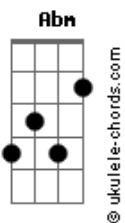

Weber Costa - A Chama do Primeiro Amor

tom:

Intro: E Abm Dbm E Abm Dbm

E Abm Dbm
O fogo queima no altar
E Abm Dbm
Sua chama não pode a apagar
Gbm E B
Fogo consumidor
Gbm E B
Queima diante do Senhor

E Abm Dbm
O fogo em meu coração
E Abm Dbm
Não posso deixar apagar
Gbm E Dbm Gbm
Meu dever é mante-lo
A B
Sempre aceso diante de Ti

E Abm
Incendeia Senhor o meu coração
Gbm Dbm B
Acende outra vez em mim o fogo da paixão
A E
Que a chama do primeiro amor
Dbm B
Volte a queimar como um fogo em mim

E Abm Dbm
O fogo em meu coração
E Abm Dbm
Não posso deixar apagar
Gbm E Dbm Gbm
Meu dever é mante-lo
A B
Sempre aceso diante de Ti

E Abm
Incendeia Senhor o meu coração
Gbm Dbm B
Acende outra vez em mim o fogo da paixão
A E
Que a chama do primeiro amor
Dbm B
Volte a queimar como um fogo em mim

E Abm
Incendeia Senhor o meu coração
Gbm Dbm B
Acende outra vez em mim o fogo da paixão
A E
Que a chama do primeiro amor
Dbm B A

Acordes

Volte a queimar como um fogo em mim

E Abm Dbm
Eu quero voltar ao primeiro amor
Gbm E
E outra vez queimar diante de Ti
Abm Dbm
Eu quero viver o avivamento
A B E
Deus eu não consigo viver longe de Ti

E Abm Dbm
Eu quero voltar ao primeiro amor
Gbm E
E outra vez queimar diante de Ti
Abm Dbm
Eu quero viver o avivamento
A B E
Deus eu não consigo viver longe de Ti

E Abm
Incendeia Senhor o meu coração
Gbm Dbm B
Acende outra vez em mim o fogo da paixão
A E
Que a chama do primeiro amor
Dbm B
Volte a queimar como um fogo em mim

E Abm
Incendeia Senhor o meu coração
Gbm Dbm B
Acende outra vez em mim o fogo da paixão
A E
Que a chama do primeiro amor
Dbm B
Volte a queimar como um fogo em mim

E Abm Dbm
Eu quero voltar ao primeiro amor
Gbm E
E outra vez queimar diante de Ti
Abm Dbm
Eu quero viver o avivamento
A B E
Deus eu não consigo viver longe de Ti

E Abm Dbm
Eu quero voltar ao primeiro amor
Gbm E
E outra vez queimar diante de Ti
Abm Dbm
Eu quero viver o avivamento
A B E
Deus eu não consigo viver longe de Ti

[Final] Abm Dbm A B E