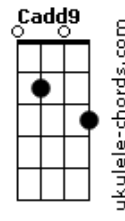

We Believe - Gálatas 2:18

tom:

Intro: Em C G D
Em C G D

[Primeira Parte]

Em C G D
Você conhece um certo Homem
Em C G D
Que é um Galileu
Em C G D
Eterno ele é, Homem se tornou, assim como eu

[Pré-Refrão]

Am Em
Como posso confiar?
Am Em
Não consigo confiar
Am Em
Ouvir falar daquele homem
Am D
Que morreu em meu lugar

[Refrão]

G D Em C
O Brother respondeu
G D Em C
E me surpreendeu
G D Em C
Derrubou o santuário
G D Em C
E em três dias reconstruiu
G D Em C
Nessa verdade eu vou acreditar
G D Cadd9
Para o mundo não me enganar

[Solo] Em C G D
Em C G D

[Segunda Parte]

Em C G D
Você ouviu sobre esse Homem

Acordes

Em C G D
E achou uma loucura
Em C G D
Mas nele realmente
Em C G D
Eu achei a cura

[Pré-Refrão]

Am Em
Ao Senhor me entreguei
Am Em
Jamais devo retroceder
Am Em
Hoje ele vive em mim
Am D
Todo dia irei morrer