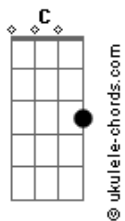

We Believe - Gálatas 2:18

tom:

Intro: Em C G D
Em C G D

[Primeira Parte]

Em C G D
Você conhece um certo Homem
Em C G D
Que é um Galileu
Em C G D
Eterno ele é, Homem se tornou, assim como eu

[Pré-Refrão]

Am Em
Como posso confiar?
Am Em
Não consigo confiar
Am Em
Ouvir falar daquele homem
Am D
Que morreu em meu lugar

[Refrão]

G D Em C
O Brother respondeu
G D Em C
E me surpreendeu
G D Em C
Derrubou o santuário
G D Em C
E em três dias reconstruiu
G D Em C
Nessa verdade eu vou acreditar
G D Cadd9
Para o mundo não me enganar

[Solo] Em C G D
Em C G D

[Segunda Parte]

Em C G D
Você ouviu sobre esse Homem

Acordes

Em C G D
E achou uma loucura
Em C G D
Mas nele realmente
Em C G D
Eu achei a cura

[Pré-Refrão]

Am Em
Ao Senhor me entreguei
Am Em
Jamais devo retroceder
Am Em
Hoje ele vive em mim
Am D
Todo dia irei morrer

[Refrão]

G D Em C
Não ligue pra beleza
G D Em C
Não ligue pra riqueza
G D Em C
Tudo nessa vida
G D Em C
Depressa irá passar
Am D
E morreu em meu lugar

[Refrão]

G D Em C
O Brother respondeu
G D Em C
E me surpreendeu
G D Em C
Derrubou o santuário
G D Em C
E em três dias reconstruiu
G D Em C
Nessa verdade eu vou acreditar
G D Cadd9
Para o mundo não me enganar
G D Em C
Para o mundo não me enganar