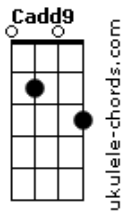

We Believe - Gálatas 2:18

tom:

Intro: Em C G D
Em C G D

[Primeira Parte]

Em C G D
Você conhece um certo Homem
Em C G D
Que é um Galileu
Em C G D
Eterno ele é, Homem se tornou, assim como eu

[Pré-Refrão]

Am Em
Como posso confiar?
Am Em
Não consigo confiar
Am Em
Ouvir falar daquele homem
Am D
Que morreu em meu lugar

[Refrão]

G D Em C
O Brother respondeu
G D Em C
E me surpreendeu
G D Em C
Derrubou o santuário
G D Em C
E em três dias reconstruiu
G D Em C
Nessa verdade eu vou acreditar
G D Cadd9
Para o mundo não me enganar

[Solo] Em C G D
Em C G D

[Segunda Parte]

Em C G D
Você ouviu sobre esse Homem

Acordes

Em C G D
E achou uma loucura
Em C G D
Mas nele realmente
Em C G D
Eu achei a cura

[Pré-Refrão]

Am Em
Ao Senhor me entreguei
Am Em
Jamais devo retroceder
Am Em
Hoje ele vive em mim
Am D
Todo dia irei morrer