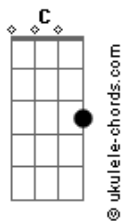

We Believe - Gálatas 2:18

tom:

Intro: Em C G D
Em C G D

[Primeira Parte]

Em C G D
Você conhece um certo Homem
Em C G D
Que é um Galileu
Em C G D
Eterno ele é, Homem se tornou, assim como eu

[Pré-Refrão]

Am Em
Como posso confiar?
Am Em
Não consigo confiar
Am Em
Ouvir falar daquele homem
Am D
Que morreu em meu lugar

[Refrão]

G D Em C
O Brother respondeu
G D Em C
E me surpreendeu
G D Em C
Derrubou o santuário
G D Em C
E em três dias reconstruiu
G D Em C
Nessa verdade eu vou acreditar
G D Cadd9
Para o mundo não me enganar

[Solo] Em C G D
Em C G D

[Segunda Parte]

Em C G D
Você ouviu sobre esse Homem

Acordes

Em C G D
E achou uma loucura
Em C G D
Mas nele realmente
Em C G D
Eu achei a cura

[Pré-Refrão]

Am Em
Ao Senhor me entreguei
Am Em
Jamais devo retroceder
Am Em
Hoje ele vive em mim
Am D
Todo dia irei morrer