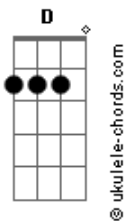

We Believe - Gálatas 2:18

tom:

Intro: Em C G D
Em C G D

[Primeira Parte]

Em C G D
Você conhece um certo Homem
Em C G D
Que é um Galileu
Em C G D
Eterno ele é, Homem se tornou, assim como eu

[Pré-Refrão]

Am Em
Como posso confiar?
Am Em
Não consigo confiar
Am Em
Ouvir falar daquele homem
Am D
Que morreu em meu lugar

[Refrão]

G D Em C
O Brother respondeu
G D Em C
E me surpreendeu
G D Em C
Derrubou o santuário
G D Em C
E em três dias reconstruiu
G D Em C
Nessa verdade eu vou acreditar
G D Cadd9
Para o mundo não me enganar

[Solo] Em C G D
Em C G D

[Segunda Parte]

Em C G D
Você ouviu sobre esse Homem

Acordes

Em C G D
E achou uma loucura
Em C G D
Mas nele realmente
Em C G D
Eu achei a cura

[Pré-Refrão]

Am Em
Ao Senhor me entreguei
Am Em
Jamais devo retroceder
Am Em
Hoje ele vive em mim
Am D
Todo dia irei morrer