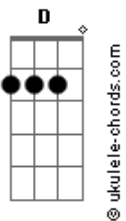

We Believe - Gálatas 2:18

tom:

Intro: Em C G D
Em C G D

[Primeira Parte]

Em C G D
Você conhece um certo Homem
Em C G D
Que é um Galileu
Em C G D
Eterno ele é, Homem se tornou, assim como eu

[Pré-Refrão]

Am Em
Como posso confiar?
Am Em
Não consigo confiar
Am Em
Ouvir falar daquele homem
Am D
Que morreu em meu lugar

[Refrão]

G D Em C
O Brother respondeu
G D Em C
E me surpreendeu
G D Em C
Derrubou o santuário
G D Em C
E em três dias reconstruiu
G D Em C
Nessa verdade eu vou acreditar
G D Cadd9
Para o mundo não me enganar

[Solo] Em C G D
Em C G D

[Segunda Parte]

Em C G D
Você ouviu sobre esse Homem

Acordes

Em C G D
E achou uma loucura
Em C G D
Mas nele realmente
Em C G D
Eu achei a cura

[Pré-Refrão]

Am Em
Ao Senhor me entreguei
Am Em
Jamais devo retroceder
Am Em
Hoje ele vive em mim
Am D
Todo dia irei morrer