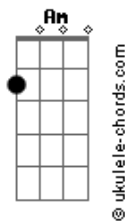

We Believe - Gálatas 2:18

tom:

Intro: Em C G D
Em C G D

[Primeira Parte]

Em C G D
Você conhece um certo Homem
Em C G D
Que é um Galileu
Em C G D
Eterno ele é, Homem se tornou, assim como eu

[Pré-Refrão]

Am Em
Como posso confiar?
Am Em
Não consigo confiar
Am Em
Ouvir falar daquele homem
Am D
Que morreu em meu lugar

[Refrão]

G D Em C
O Brother respondeu
G D Em C
E me surpreendeu
G D Em C
Derrubou o santuário
G D Em C
E em três dias reconstruiu
G D Em C
Nessa verdade eu vou acreditar
G D Cadd9
Para o mundo não me enganar

[Solo] Em C G D
Em C G D

[Segunda Parte]

Em C G D
Você ouviu sobre esse Homem

Acordes

Em C G D
E achou uma loucura
Em C G D
Mas nele realmente
Em C G D
Eu achei a cura

[Pré-Refrão]

Am Em
Ao Senhor me entreguei
Am Em
Jamais devo retroceder
Am Em
Hoje ele vive em mim
Am D
Todo dia irei morrer