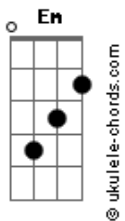

We Believe - Gálatas 2:18

tom:

Intro: Em C G D
Em C G D

[Primeira Parte]

Em C G D
Você conhece um certo Homem
Em C G D
Que é um Galileu
Em C G D
Eterno ele é, Homem se tornou, assim como eu

[Pré-Refrão]

Am Em
Como posso confiar?
Am Em
Não consigo confiar
Am Em
Ouvir falar daquele homem
Am D
Que morreu em meu lugar

[Refrão]

G D Em C
O Brother respondeu
G D Em C
E me surpreendeu
G D Em C
Derrubou o santuário
G D Em C
E em três dias reconstruiu
G D Em C
Nessa verdade eu vou acreditar
G D Cadd9
Para o mundo não me enganar

[Solo] Em C G D
Em C G D

[Segunda Parte]

Em C G D
Você ouviu sobre esse Homem

Acordes

Em C G D
E achou uma loucura
Em C G D
Mas nele realmente
Em C G D
Eu achei a cura

[Pré-Refrão]

Am Em
Ao Senhor me entreguei
Am Em
Jamais devo retroceder
Am Em
Hoje ele vive em mim
Am D
Todo dia irei morrer

[Refrão]

G D Em C
Não ligue pra beleza
G D Em C
Não ligue pra riqueza
G D Em C
Tudo nessa vida
G D Em C
Depressa irá passar
Am D
E morreu em meu lugar

[Refrão]

G D Em C
O Brother respondeu
G D Em C
E me surpreendeu
G D Em C
Derrubou o santuário
G D Em C
E em três dias reconstruiu
G D Em C
Nessa verdade eu vou acreditar
G D Cadd9
Para o mundo não me enganar
G D Em C
Para o mundo não me enganar