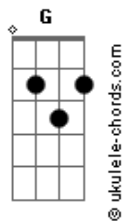

We Believe - Gálatas 2:18

tom:

Intro: Em C G D
Em C G D

[Primeira Parte]

Em C G D
Você conhece um certo Homem
Em C G D
Que é um Galileu
Em C G D
Eterno ele é, Homem se tornou, assim como eu

[Pré-Refrão]

Am Em
Como posso confiar?
Am Em
Não consigo confiar
Am Em
Ouvir falar daquele homem
Am D
Que morreu em meu lugar

[Refrão]

G D Em C
O Brother respondeu
G D Em C
E me surpreendeu
G D Em C
Derrubou o santuário
G D Em C
E em três dias reconstruiu
G D Em C
Nessa verdade eu vou acreditar
G D Cadd9
Para o mundo não me enganar

[Solo] Em C G D
Em C G D

[Segunda Parte]

Em C G D
Você ouviu sobre esse Homem

Acordes

Em C G D
E achou uma loucura
Em C G D
Mas nele realmente
Em C G D
Eu achei a cura

[Pré-Refrão]

Am Em
Ao Senhor me entreguei
Am Em
Jamais devo retroceder
Am Em
Hoje ele vive em mim
Am D
Todo dia irei morrer

[Refrão]

G D Em C
Não ligue pra beleza
G D Em C
Não ligue pra riqueza
G D Em C
Tudo nessa vida
G D Em C
Depressa irá passar
Am D
E morreu em meu lugar

[Refrão]

G D Em C
O Brother respondeu
G D Em C
E me surpreendeu
G D Em C
Derrubou o santuário
G D Em C
E em três dias reconstruiu
G D Em C
Nessa verdade eu vou acreditar
G D Cadd9
Para o mundo não me enganar
G D Em C
Para o mundo não me enganar