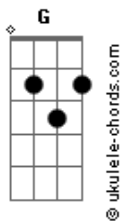

We Believe - Gálatas 2:18

tom:

Intro: Em C G D
Em C G D

[Primeira Parte]

Em C G D
Você conhece um certo Homem
Em C G D
Que é um Galileu
Em C G D
Eterno ele é, Homem se tornou, assim como eu

[Pré-Refrão]

Am Em
Como posso confiar?
Am Em
Não consigo confiar
Am Em
Ouvir falar daquele homem
Am D
Que morreu em meu lugar

[Refrão]

G D Em C
O Brother respondeu
G D Em C
E me surpreendeu
G D Em C
Derrubou o santuário
G D Em C
E em três dias reconstruiu
G D Em C
Nessa verdade eu vou acreditar
G D Cadd9
Para o mundo não me enganar

[Solo] Em C G D
Em C G D

[Segunda Parte]

Em C G D
Você ouviu sobre esse Homem

Acordes

Em C G D
E achou uma loucura
Em C G D
Mas nele realmente
Em C G D
Eu achei a cura

[Pré-Refrão]

Am Em
Ao Senhor me entreguei
Am Em
Jamais devo retroceder
Am Em
Hoje ele vive em mim
Am D
Todo dia irei morrer