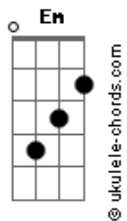

We Believe - Gálatas 2:18

tom:

Intro: Em C G D
Em C G D

[Primeira Parte]

Em C G D
Você conhece um certo Homem
Em C G D
Que é um Galileu
Em C G D
Eterno ele é, Homem se tornou, assim como eu

[Pré-Refrão]

Am Em
Como posso confiar?
Am Em
Não consigo confiar
Am Em
Ouvir falar daquele homem
Am D
Que morreu em meu lugar

[Refrão]

G D Em C
O Brother respondeu
G D Em C
E me surpreendeu
G D Em C
Derrubou o santuário
G D Em C
E em três dias reconstruiu
G D Em C
Nessa verdade eu vou acreditar
G D Cadd9
Para o mundo não me enganar

[Solo] Em C G D
Em C G D

[Segunda Parte]

Em C G D
Você ouviu sobre esse Homem

Acordes

Em C G D
E achou uma loucura
Em C G D
Mas nele realmente
Em C G D
Eu achei a cura

[Pré-Refrão]

Am Em
Ao Senhor me entreguei
Am Em
Jamais devo retroceder
Am Em
Hoje ele vive em mim
Am D
Todo dia irei morrer

[Refrão]

G D Em C
Não ligue pra beleza
G D Em C
Não ligue pra riqueza
G D Em C
Tudo nessa vida
G D Em C
Depressa irá passar
Am D
E morreu em meu lugar

[Refrão]

G D Em C
O Brother respondeu
G D Em C
E me surpreendeu
G D Em C
Derrubou o santuário
G D Em C
E em três dias reconstruiu
G D Em C
Nessa verdade eu vou acreditar
G D Cadd9
Para o mundo não me enganar
G D Em C
Para o mundo não me enganar