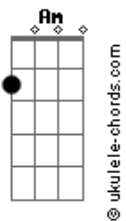

We Believe - Gálatas 2:18

tom:

Intro: Em C G D
Em C G D

[Primeira Parte]

Em C G D
Você conhece um certo Homem
Em C G D
Que é um Galileu
Em C G D
Eterno ele é, Homem se tornou, assim como eu

[Pré-Refrão]

Am Em
Como posso confiar?
Am Em
Não consigo confiar
Am Em
Ouvir falar daquele homem
Am D
Que morreu em meu lugar

[Refrão]

G D Em C
O Brother respondeu
G D Em C
E me surpreendeu
G D Em C
Derrubou o santuário
G D Em C
E em três dias reconstruiu
G D Em C
Nessa verdade eu vou acreditar
G D Cadd9
Para o mundo não me enganar

[Solo] Em C G D
Em C G D

[Segunda Parte]

Em C G D
Você ouviu sobre esse Homem

Acordes

Em C G D
E achou uma loucura
Em C G D
Mas nele realmente
Em C G D
Eu achei a cura

[Pré-Refrão]

Am Em
Ao Senhor me entreguei
Am Em
Jamais devo retroceder
Am Em
Hoje ele vive em mim
Am D
Todo dia irei morrer