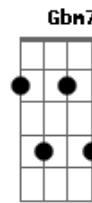

© ukulele-chords.com