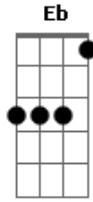

© ukulele-chords.com