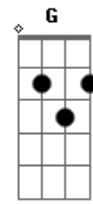

© ukulele-chords.com