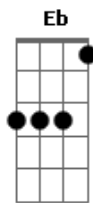

© ukulele-chords.com