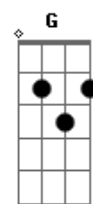

© ukulele-chords.com