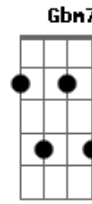

© ukulele-chords.com